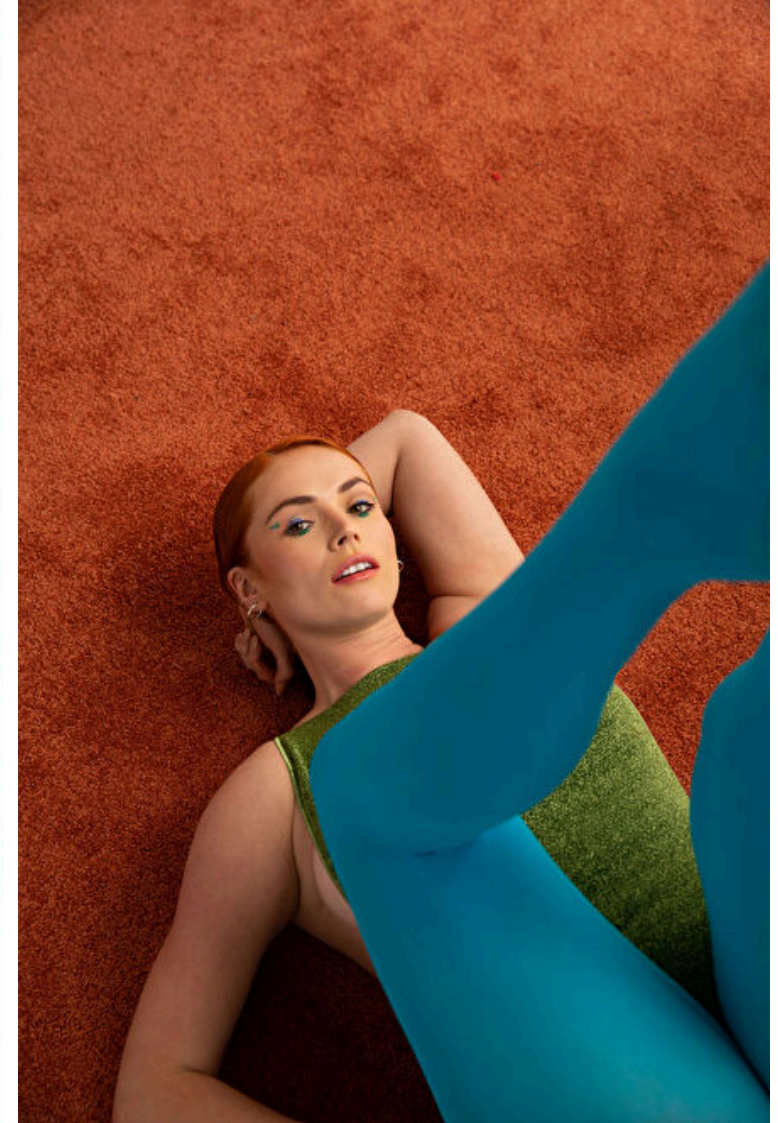

Hair Auburn

Cup DD