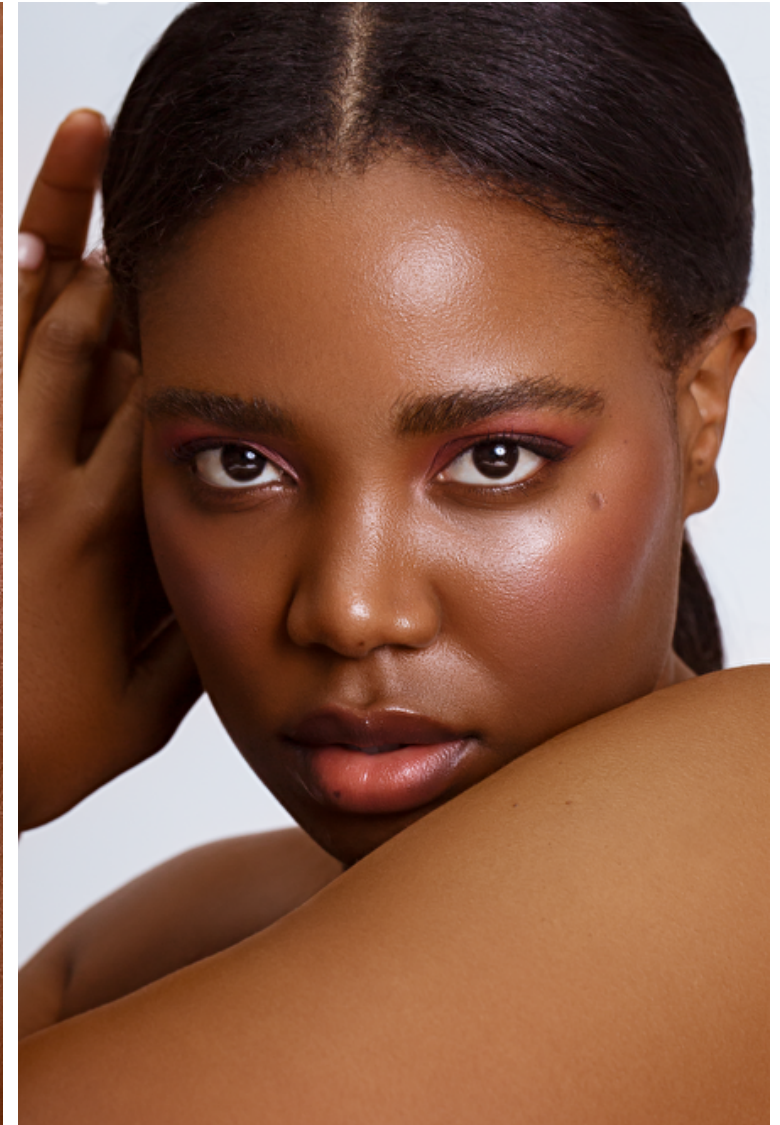

Hair Dark brown

Cup DD