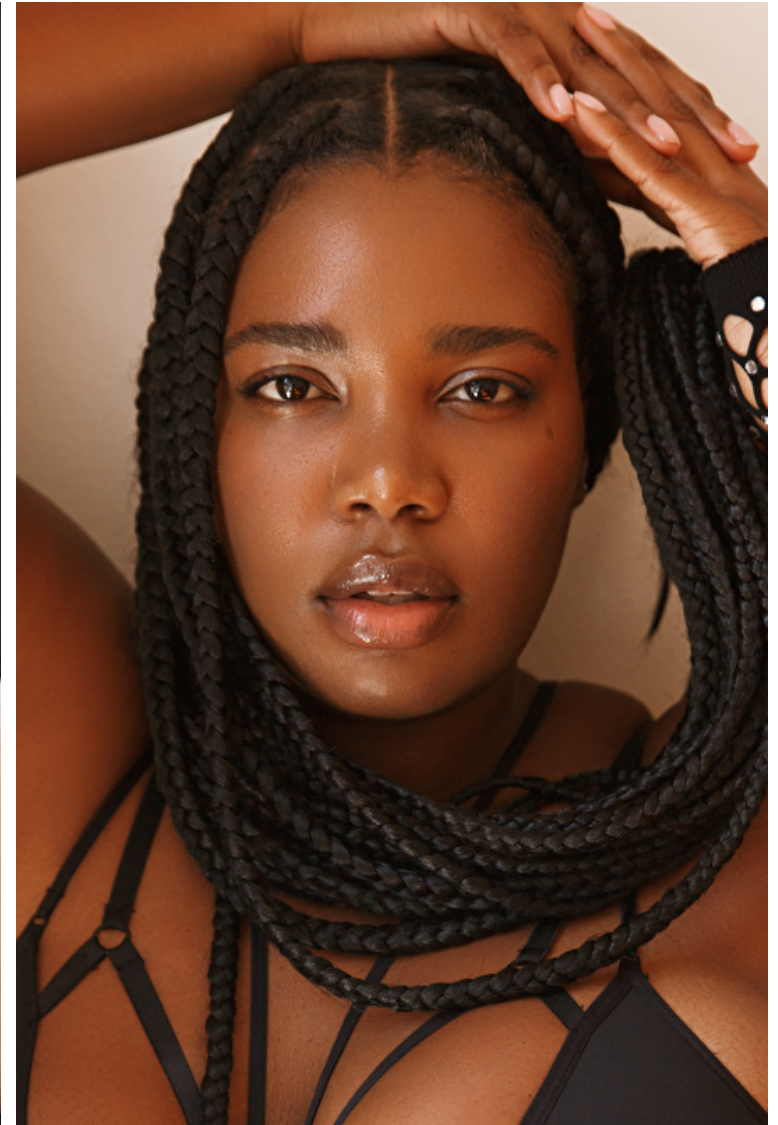

Hair Dark brown

Cup DD