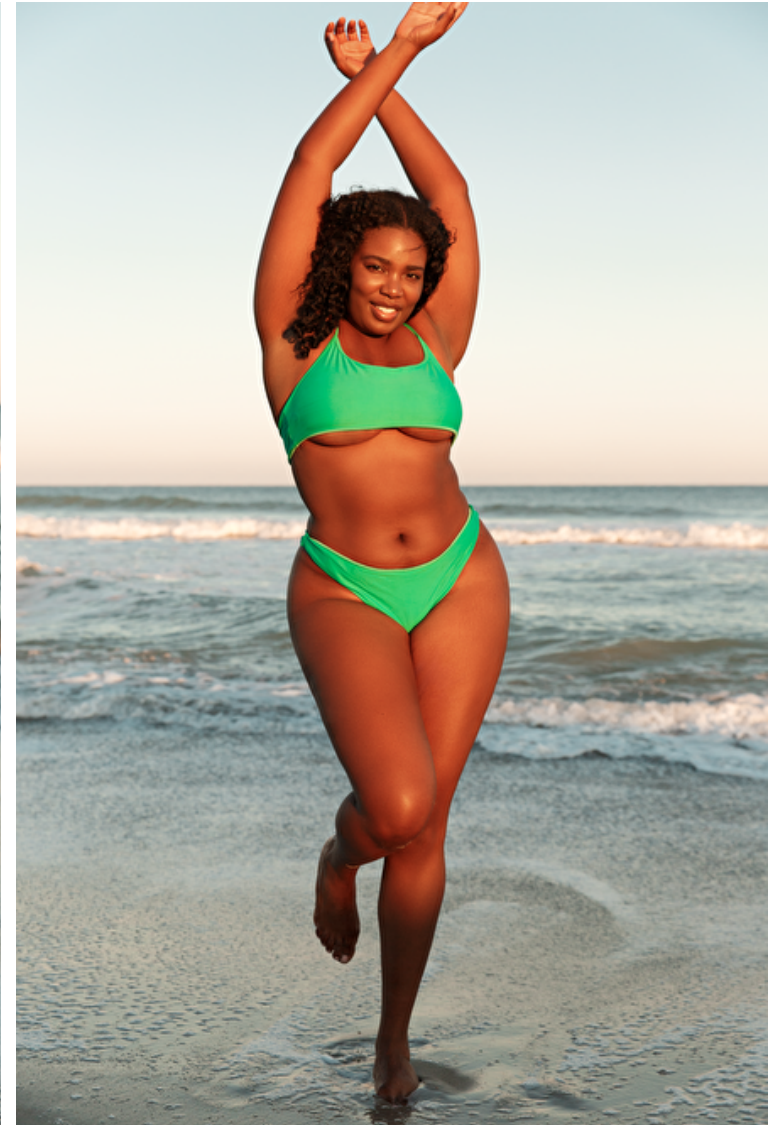

Hair Dark brown

Cup DD