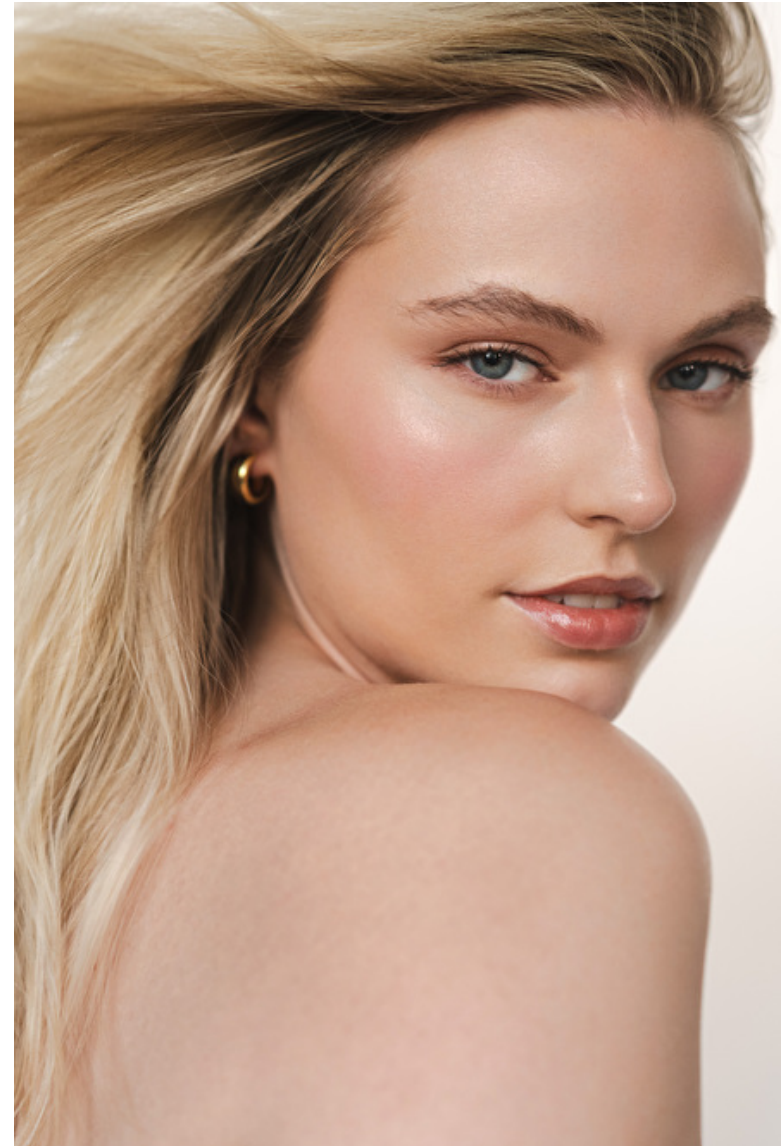

Molly Bonell

Height 177cm / 5' 9.5"

Size EU/US 40 / 10

Bust 91cm / 36"

Waist 79cm / 31"

Hips 107cm / 42"

Shoes EU/US/UK 42.5 / 11 / 9

Eyes Blue

Hair Blond

Cup D