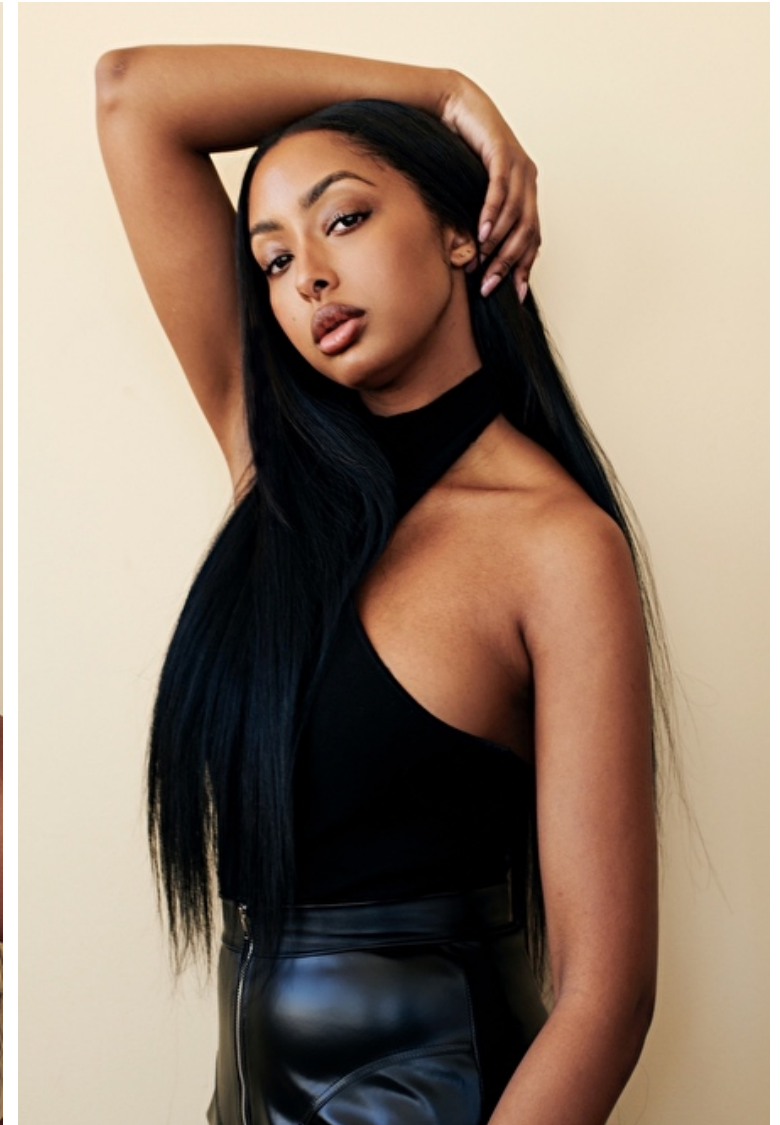

Hair Dark brown

Cup B