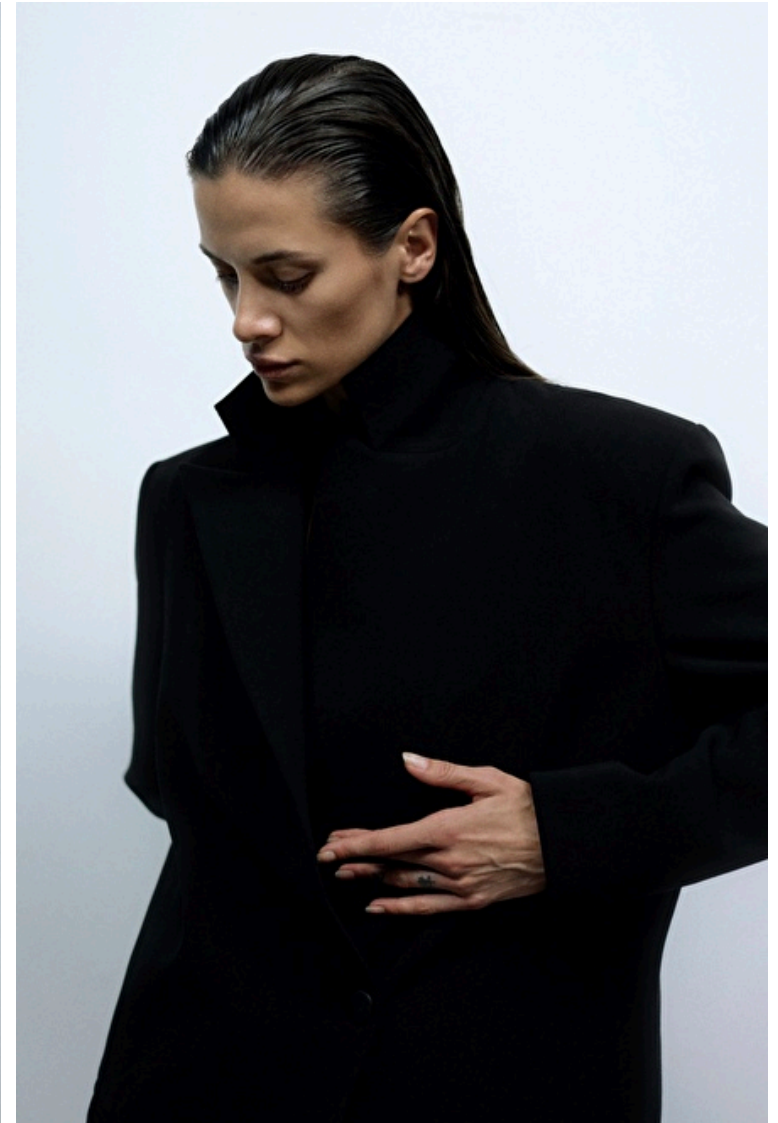

Vaiora

Height 183cm / 6' 0.0"

Bust 79cm / 31"

Waist 63cm / 25"

Hips 88cm / 34.5"

Shoes EU/US/UK 39 / 8 / 6

Hair Brown

Eyes Blue grey