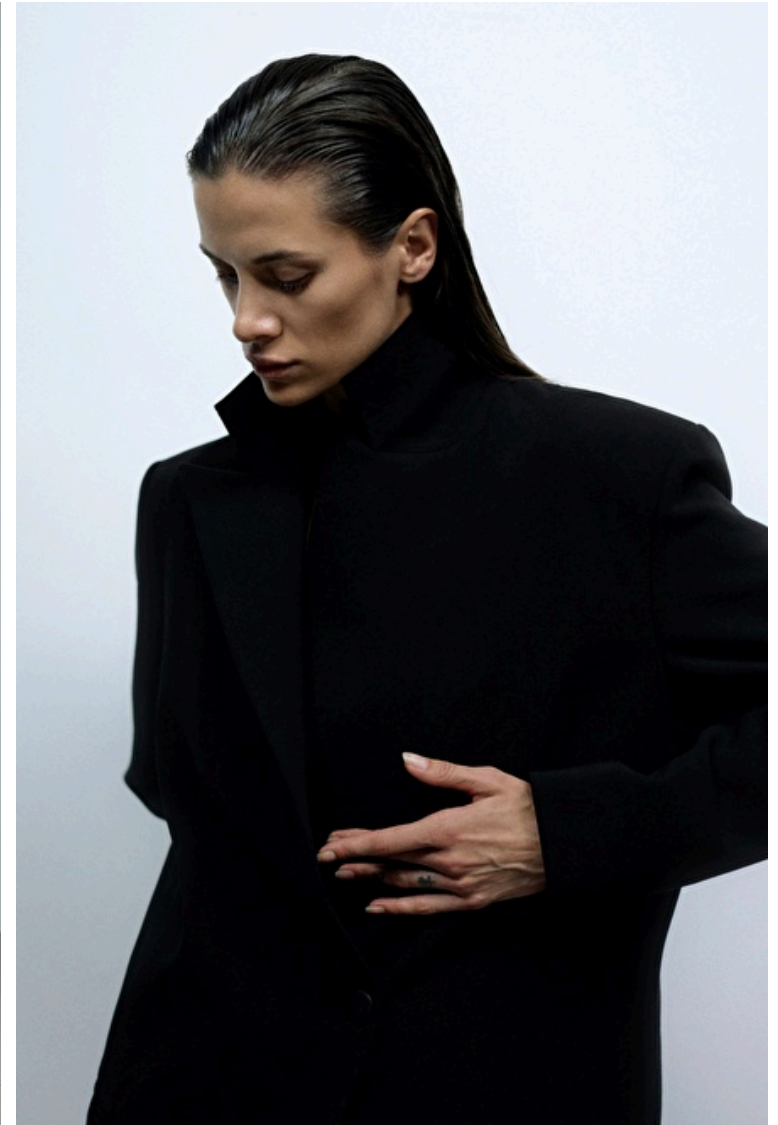

## Vaiora

Height 183cm / 6' 0.0"

Bust 79cm / 31"

Waist 63cm / 25"

Hips 88cm / 34.5"

Shoes EU/US/UK 39 / 8 / 6

Hair Brown

Eyes Blue grey