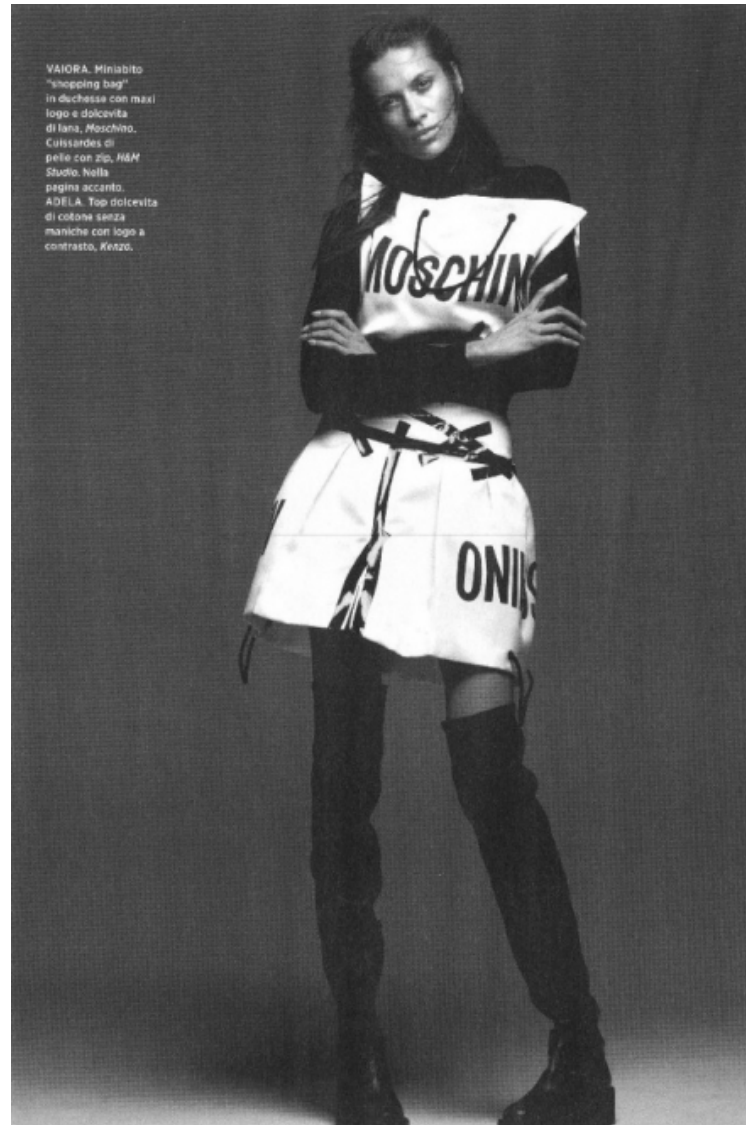

Vaiora

Height 183cm / 6' 0.0"

Bust 79cm / 31"

Waist 63cm / 25"

Hips 88cm / 34.5"

Shoes EU/US/UK 39 / 8 / 6

Hair Brown

Eyes Blue grey