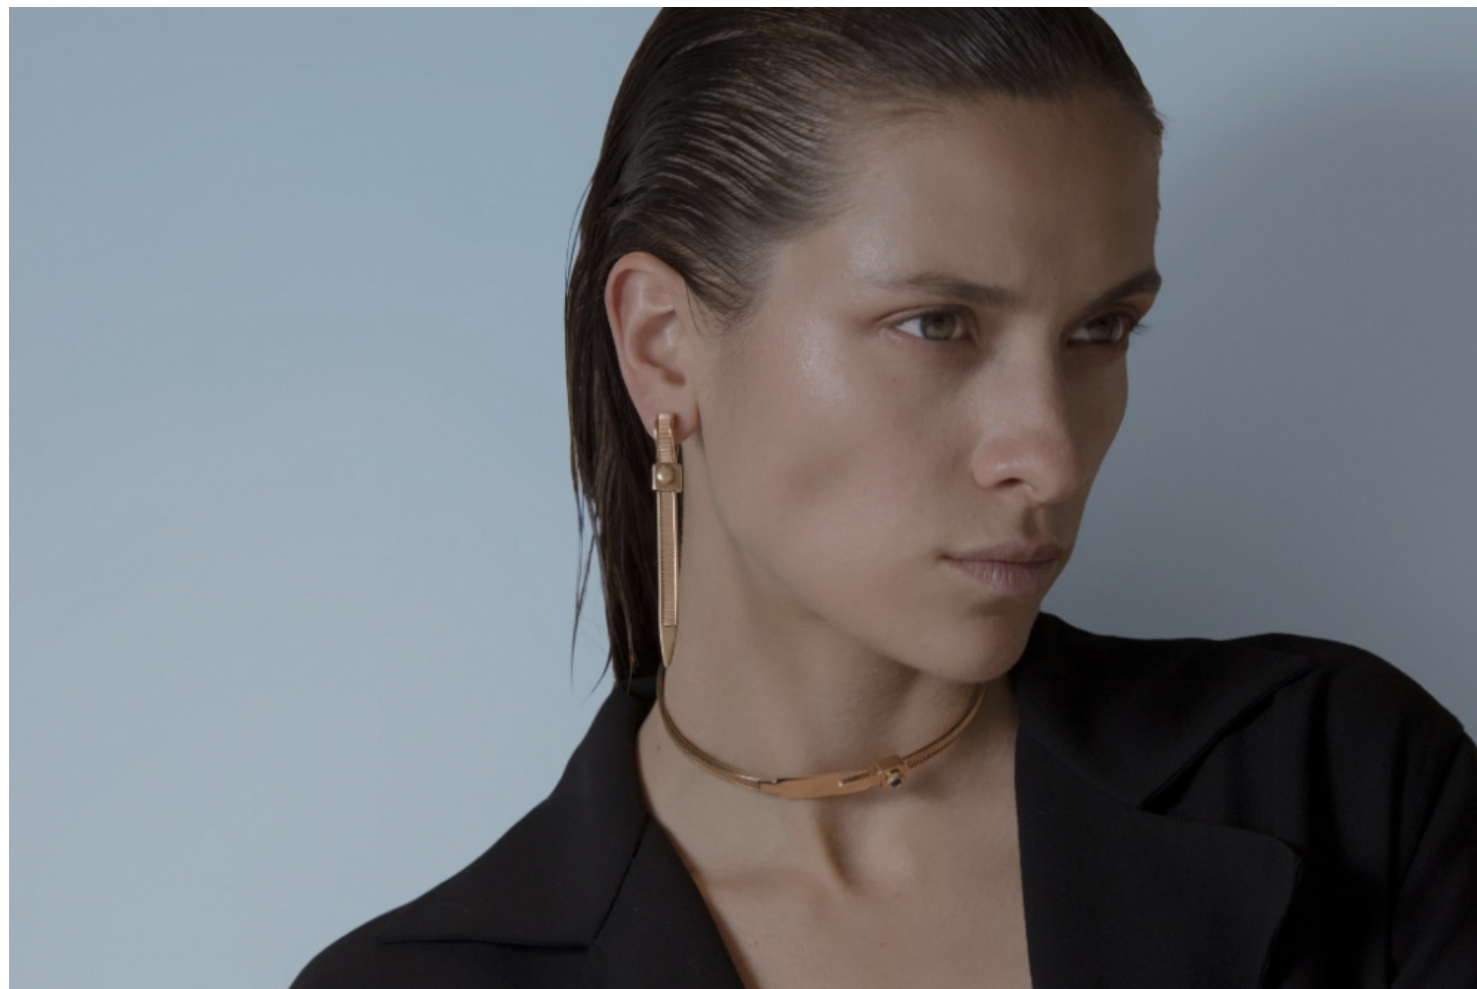

Vaioira

Height 183cm / 6' 0.0"

Bust 79cm / 31"

Waist 63cm / 25"

Hips 88cm / 34.5"

Shoes EU/US/UK 39 / 8 / 6

Hair Brown

Eyes Blue grey