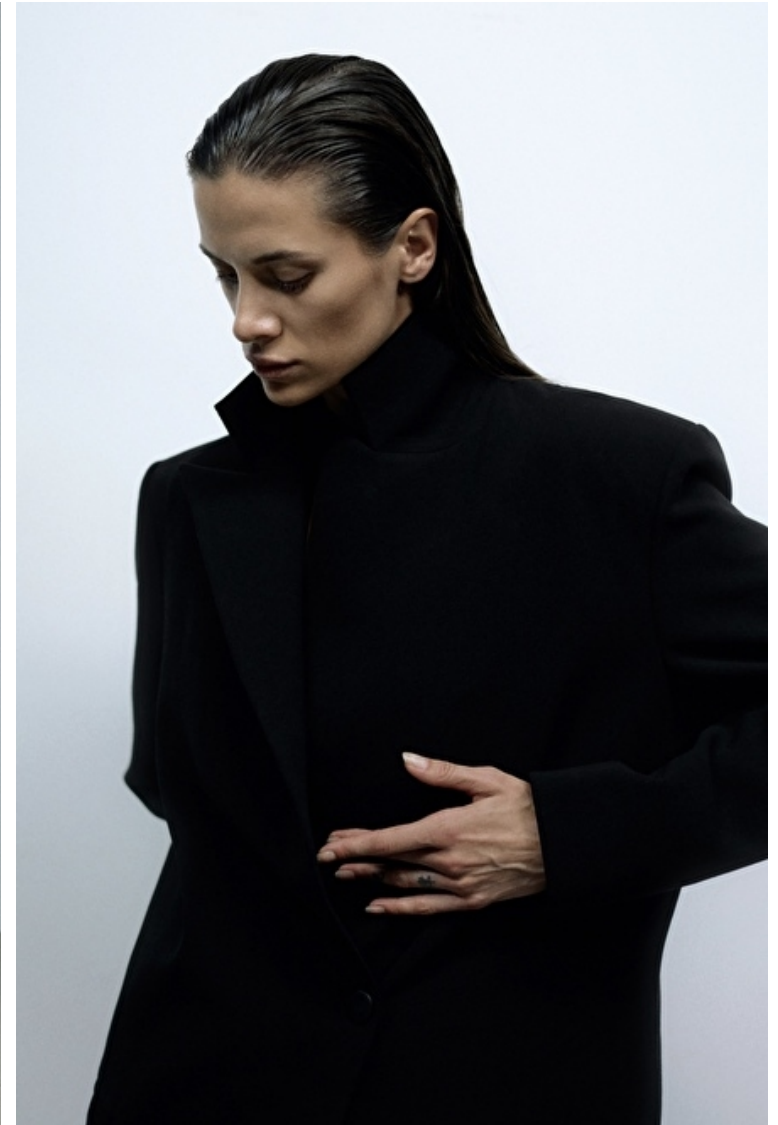

Vaiora

Height 183cm / 6' 0.0"

Bust 79cm / 31"

Waist 63cm / 25"

Hips 88cm / 34.5"

Shoes EU/US/UK 39 / 8 / 6

Hair Brown

Eyes Blue grey