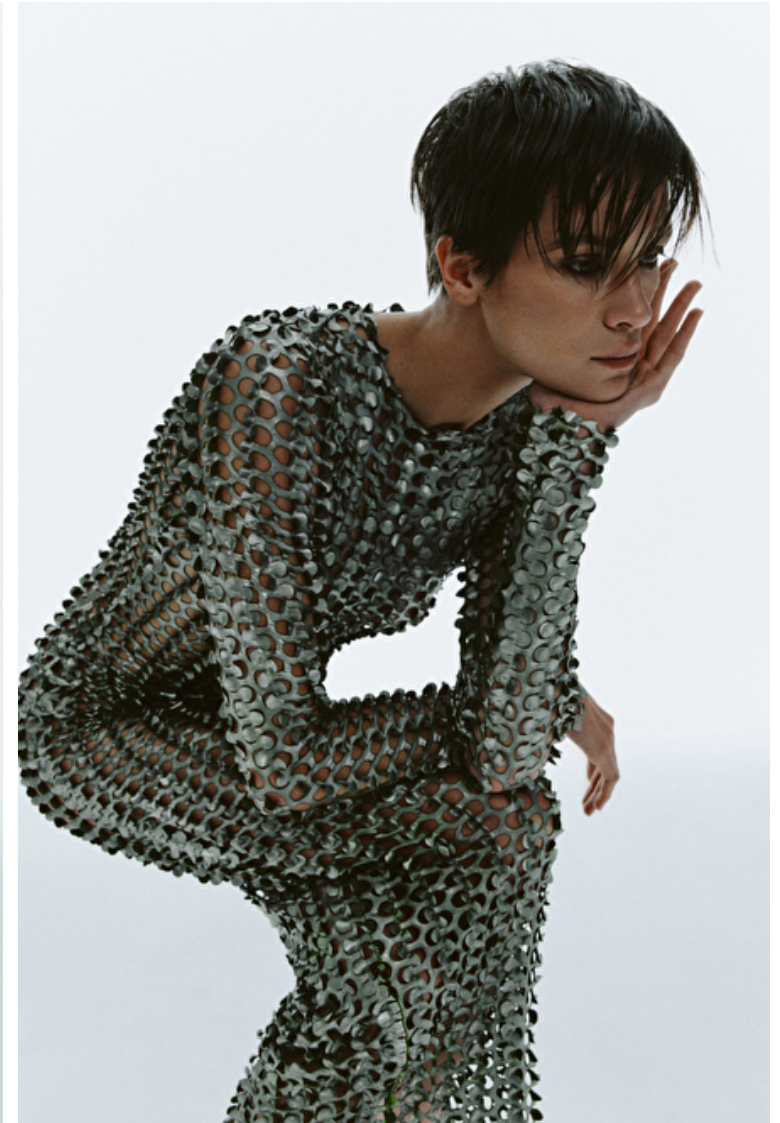

Vaioira

Height 183cm / 6' 0.0"

Bust 79cm / 31"

Waist 63cm / 25"

Hips 88cm / 34.5"

Shoes EU/US/UK 39 / 8 / 6

Hair Brown

Eyes Blue grey