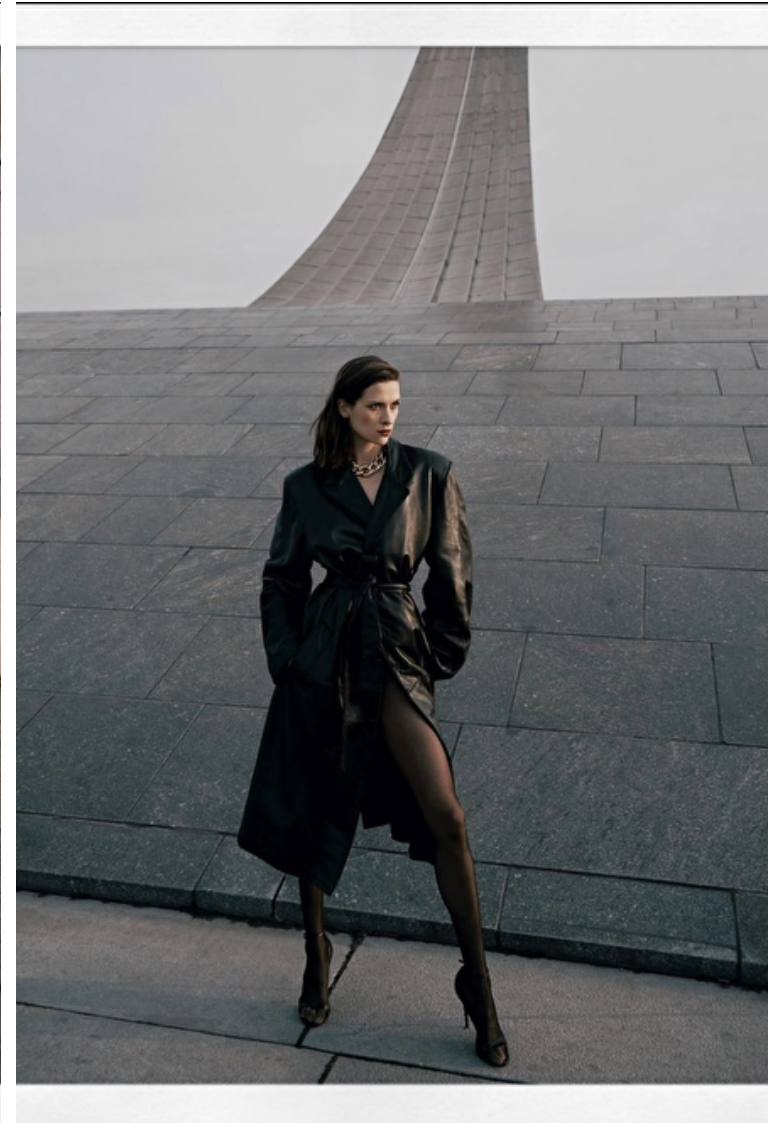

Vaiora

Height 183cm / 6' 0.0"

Bust 79cm / 31"

Waist 63cm / 25"

Hips 88cm / 34.5"

Shoes EU/US/UK 39 / 8 / 6

Hair Brown

Eyes Blue grey