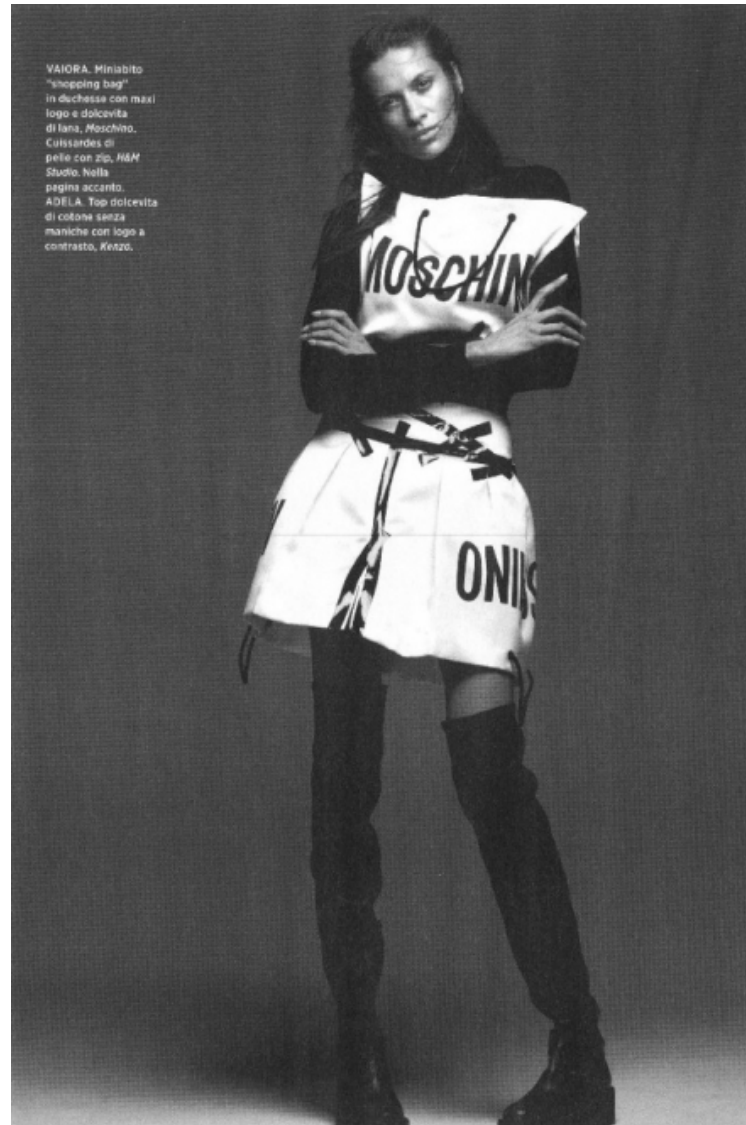

Vaiora

Height 183cm / 6' 0.0"

Bust 79cm / 31"

Waist 63cm / 25"

Hips 88cm / 34.5"

Shoes EU/US/UK 39 / 8 / 6

Hair Brown

Eyes Blue grey