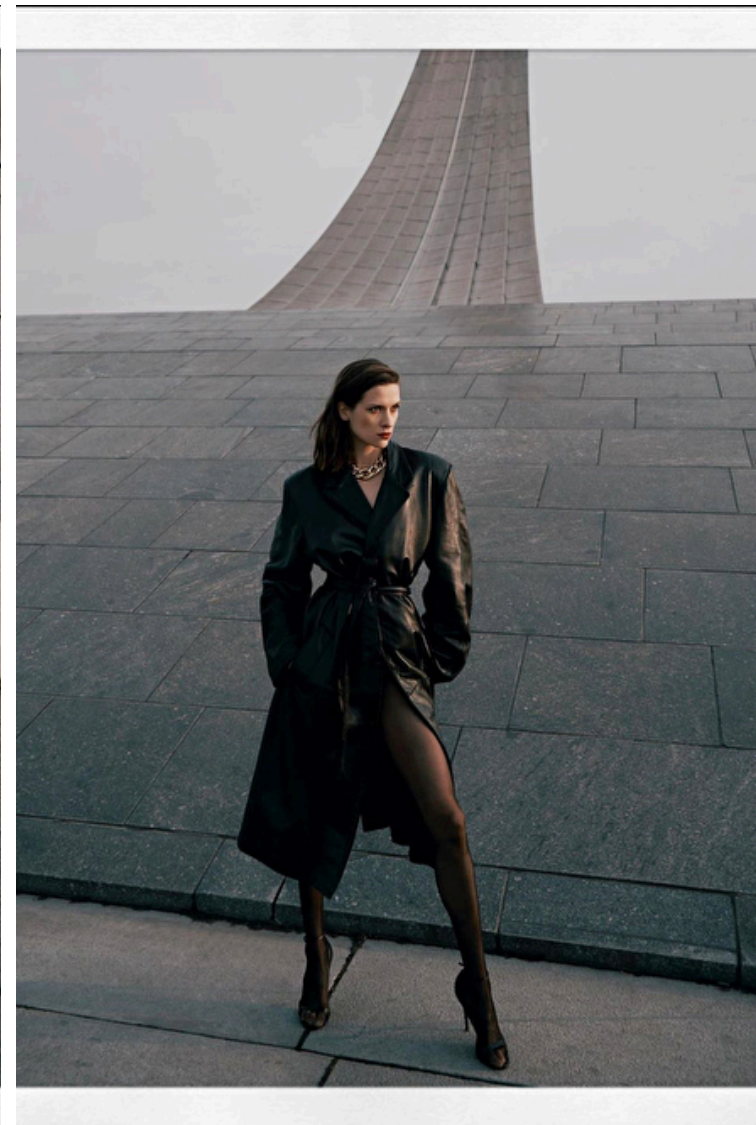

Vaiora

Height 183cm / 6' 0.0"

Bust 79cm / 31"

Waist 63cm / 25"

Hips 88cm / 34.5"

Shoes EU/US/UK 39 / 8 / 6

Hair Brown

Eyes Blue grey