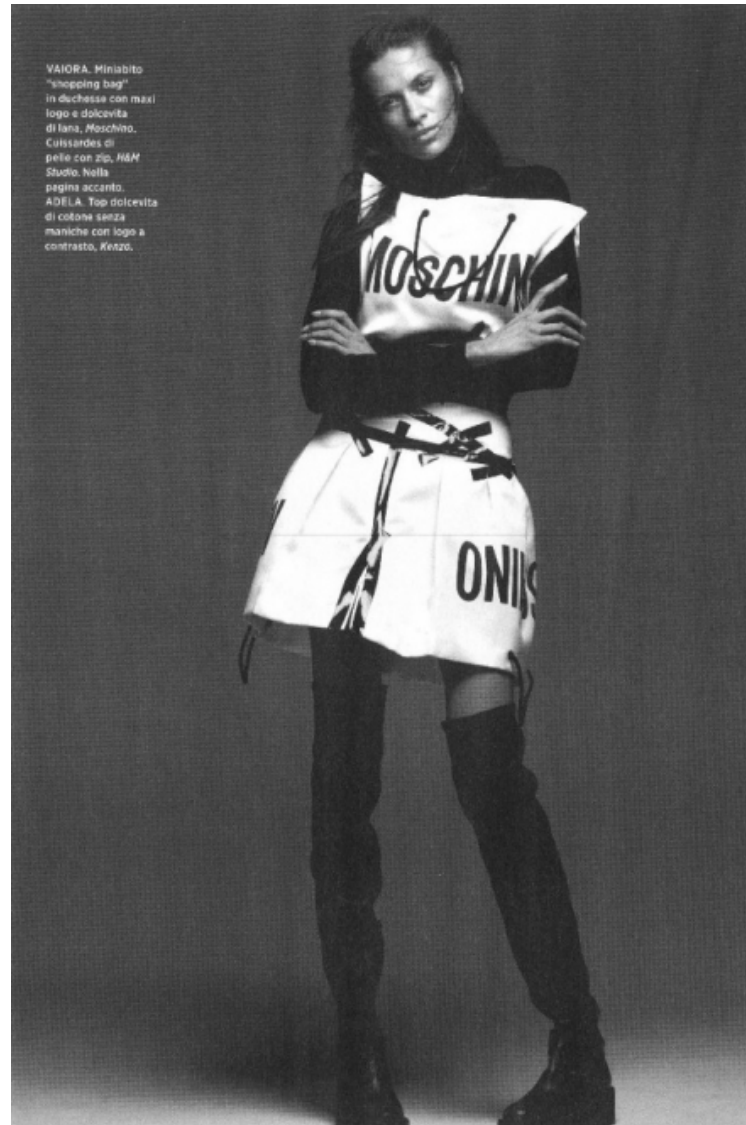

## Vaiora

Height 183cm / 6' 0.0"

Bust 79cm / 31"

Waist 63cm / 25"

Hips 88cm / 34.5"

Shoes EU/US/UK 39 / 8 / 6

Hair Brown

Eyes Blue grey