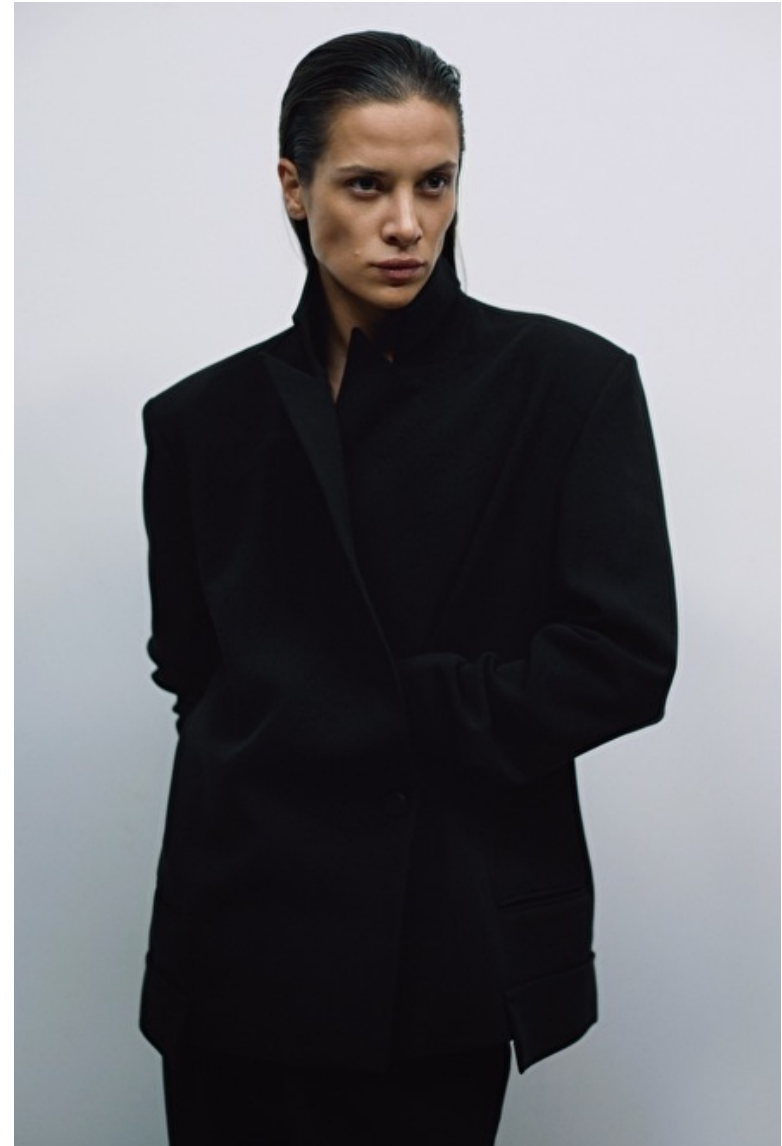

Vaiora

Height 183cm / 6' 0.0"

Bust 79cm / 31"

Waist 63cm / 25"

Hips 88cm / 34.5"

Shoes EU/US/UK 39 / 8 / 6

Hair Brown

Eyes Blue grey