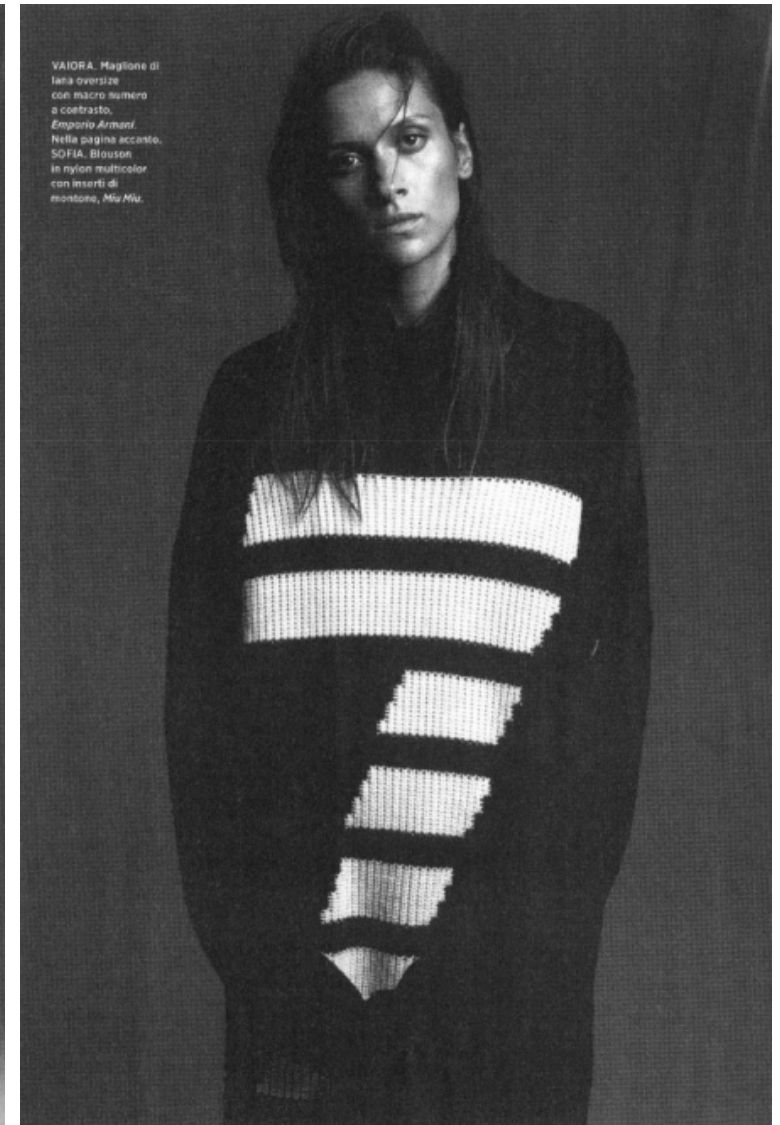

Vaiora

Height 183cm / 6' 0.0"

Bust 79cm / 31"

Waist 63cm / 25"

Hips 88cm / 34.5"

Shoes EU/US/UK 39 / 8 / 6

Hair Brown

Eyes Blue grey