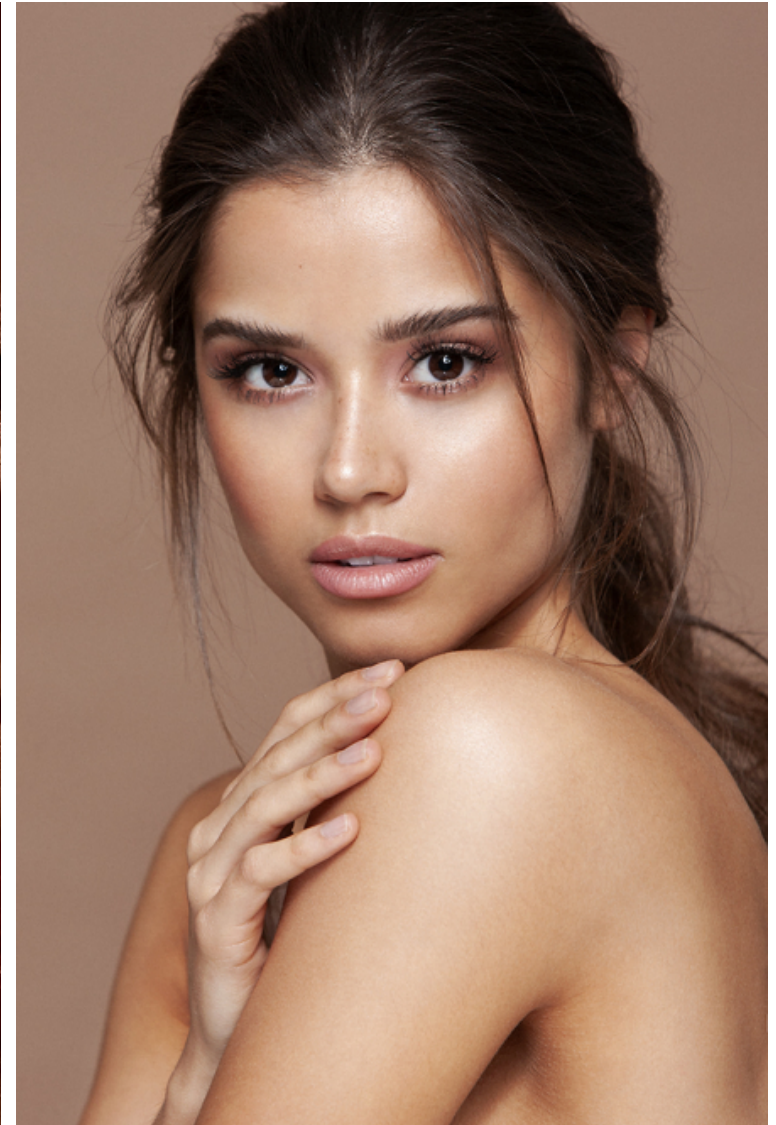

Vitoria Brugnera

Height 173cm / 5' 8.0"

Bust 86cm / 34"

Waist 60cm / 23.5"

Hips 90cm / 35.5"

Shoes EU/US/UK 39 / 8 / 6

Eyes Brown

Hair Brown