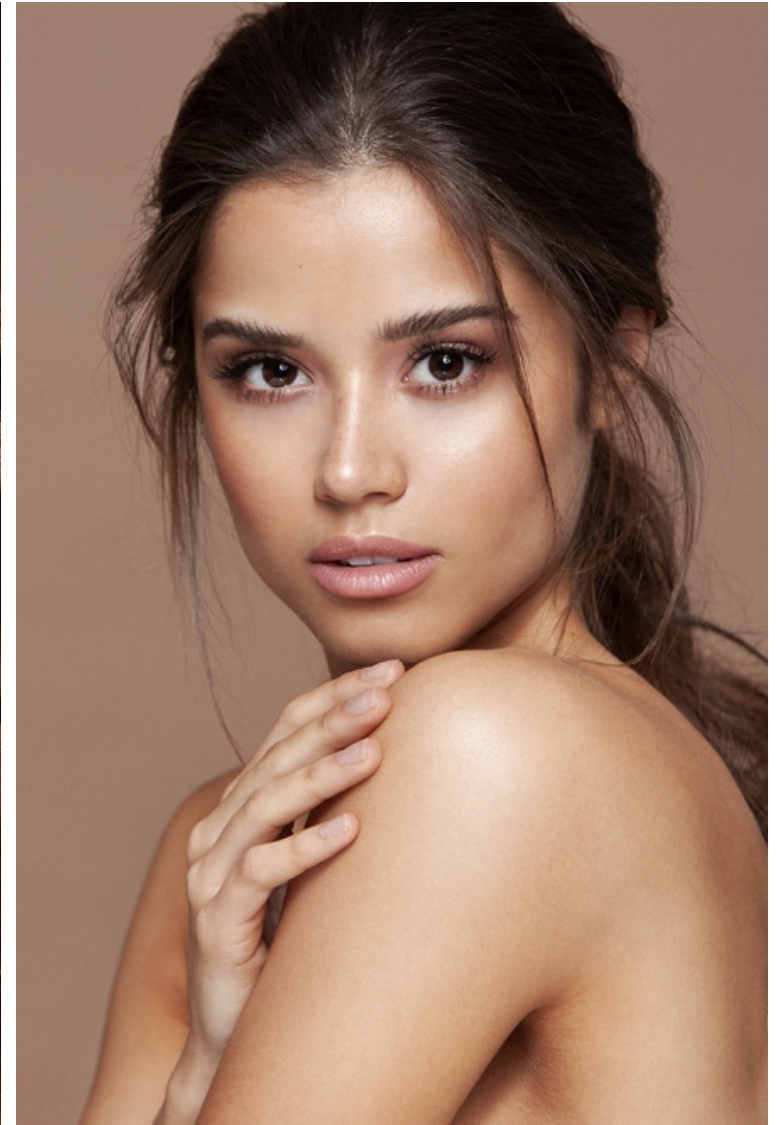

Vitoria Brugnera

Height 173cm / 5' 8.0"

Bust 86cm / 34"

Waist 60cm / 23.5"

Hips 90cm / 35.5"

Shoes EU/US/UK 39 / 8 / 6

Eyes Brown

Hair Brown