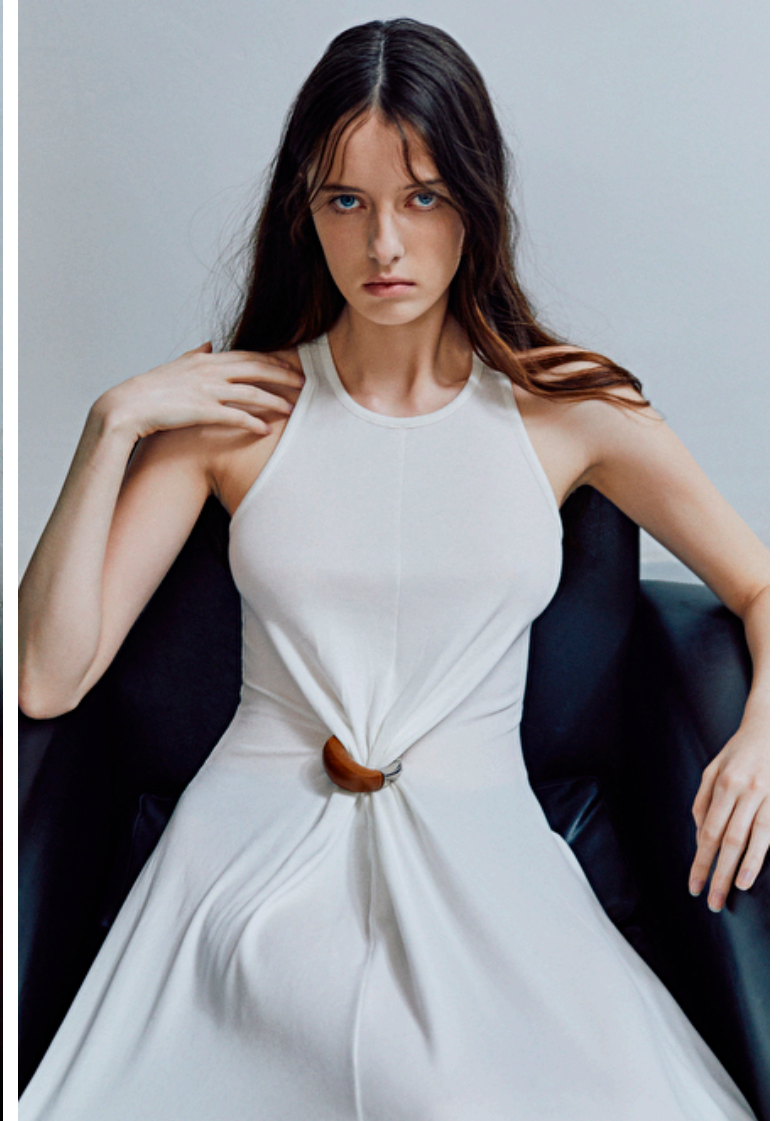

Height 178cm / 5' 10.0"

Bust 79cm / 31"

Waist 63cm / 25"

Hips 89cm / 35"

Shoes EU/US/UK 37.5 / 7 / 4

Eyes Blue

Hair Black

Select