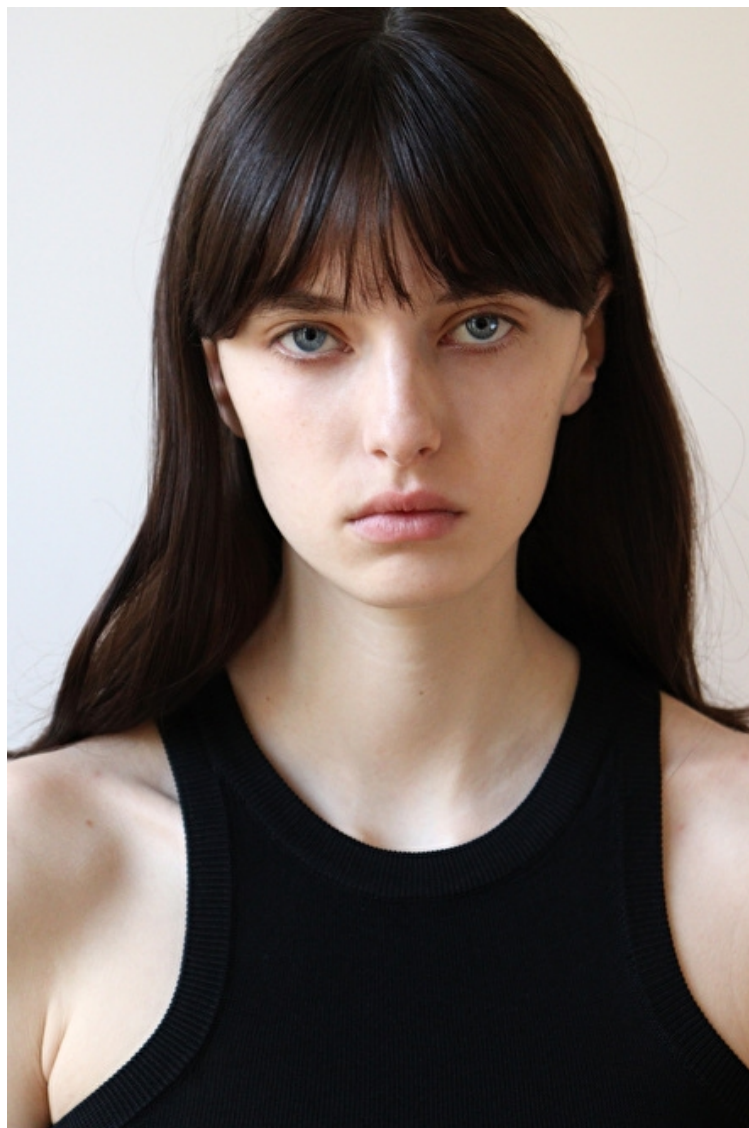

Height 178cm / 5' 10.0"

Bust 79cm / 31"

Waist 63cm / 25"

Hips 89cm / 35"

Shoes EU/US/UK 37.5 / 7 / 4

Eyes Blue

Hair Black

Select