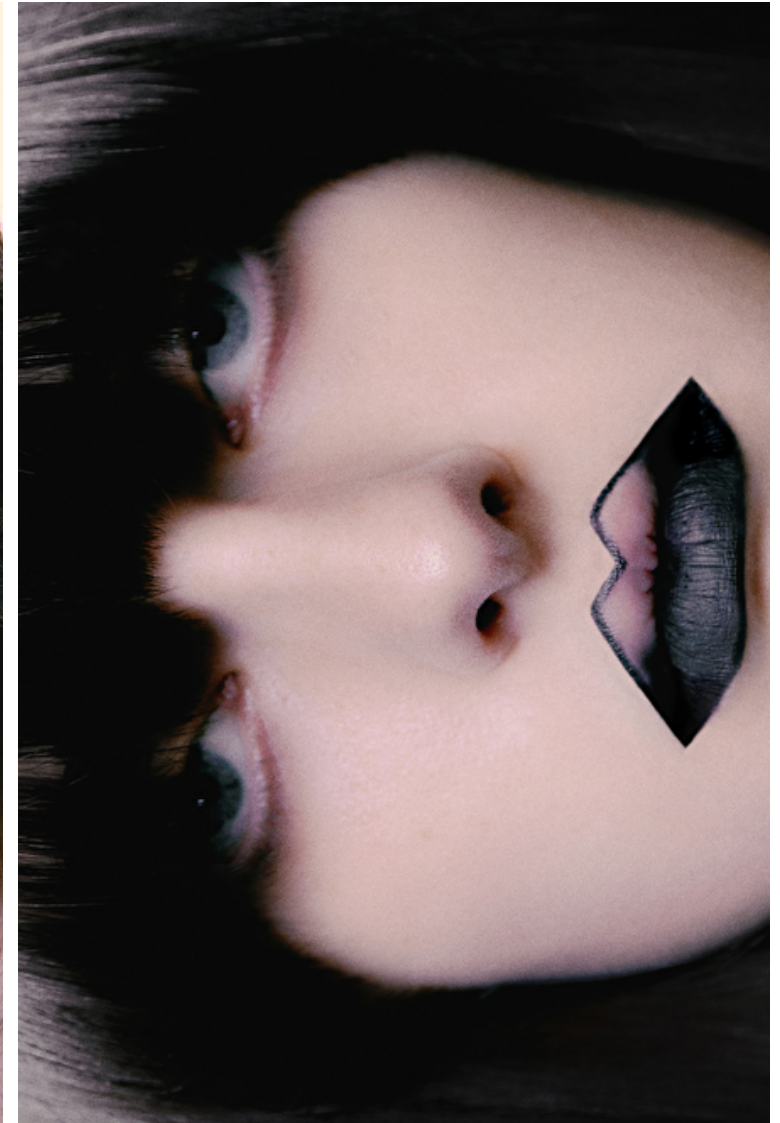

Height 178cm / 5' 10.0"

Bust 79cm / 31"

Waist 63cm / 25"

Hips 89cm / 35"

Shoes EU/US/UK 37.5 / 7 / 4

Eyes Blue

Hair Black

Select