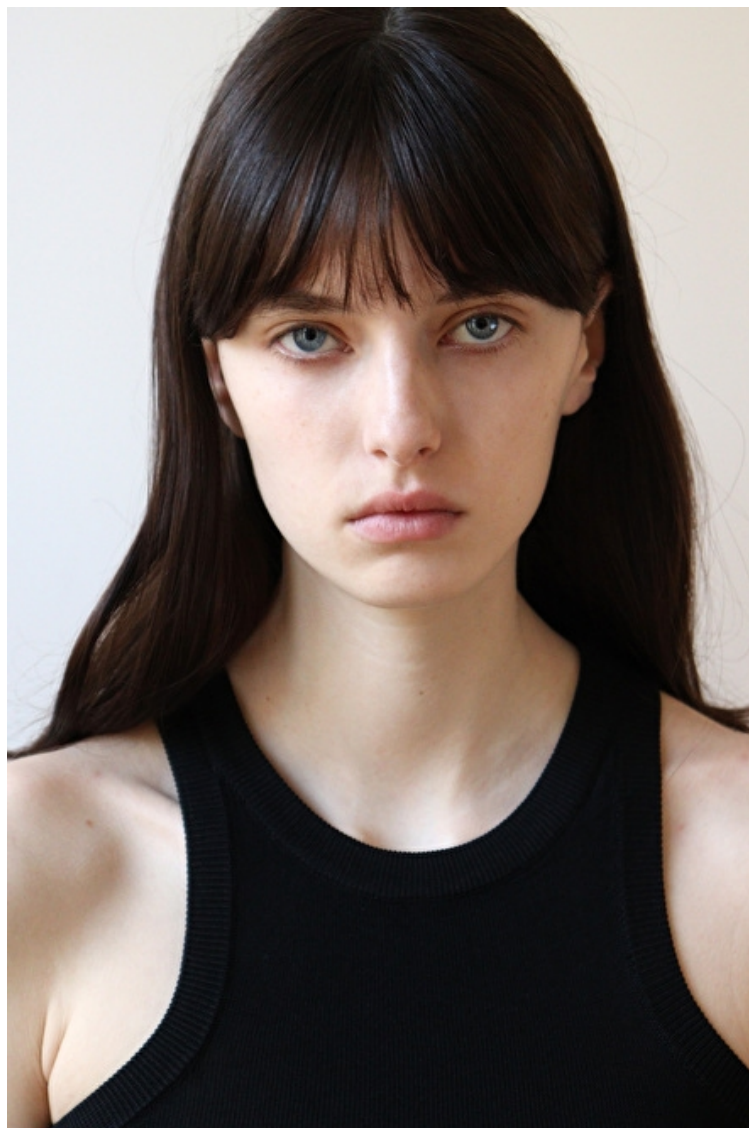

Height 177cm / 5' 9.5"

Bust 79cm / 31"

Waist 63cm / 25"

Hips 89cm / 35"

Shoes EU/US/UK 37.5 / 7 / 4

Eyes Blue

Hair Black

Select