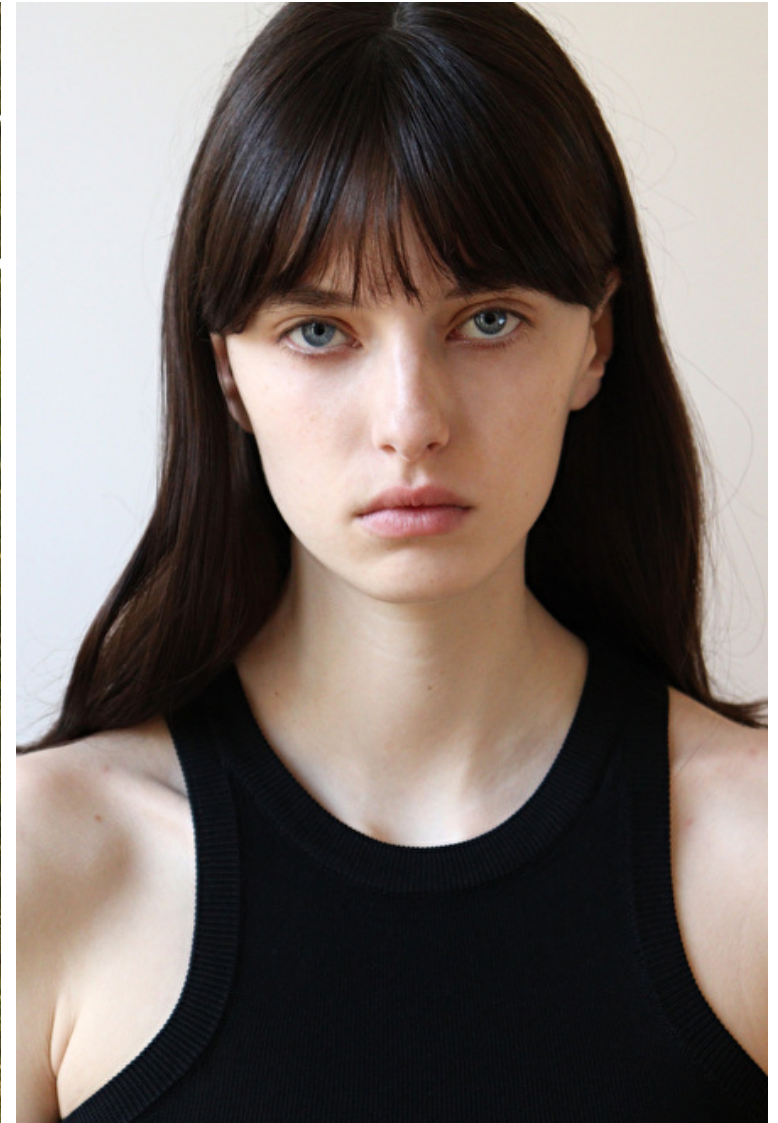

Height 178cm / 5' 10.0"

Bust 79cm / 31"

Waist 63cm / 25"

Hips 89cm / 35"

Shoes EU/US/UK 37.5 / 7 / 4

Eyes Blue

Hair Black

Select