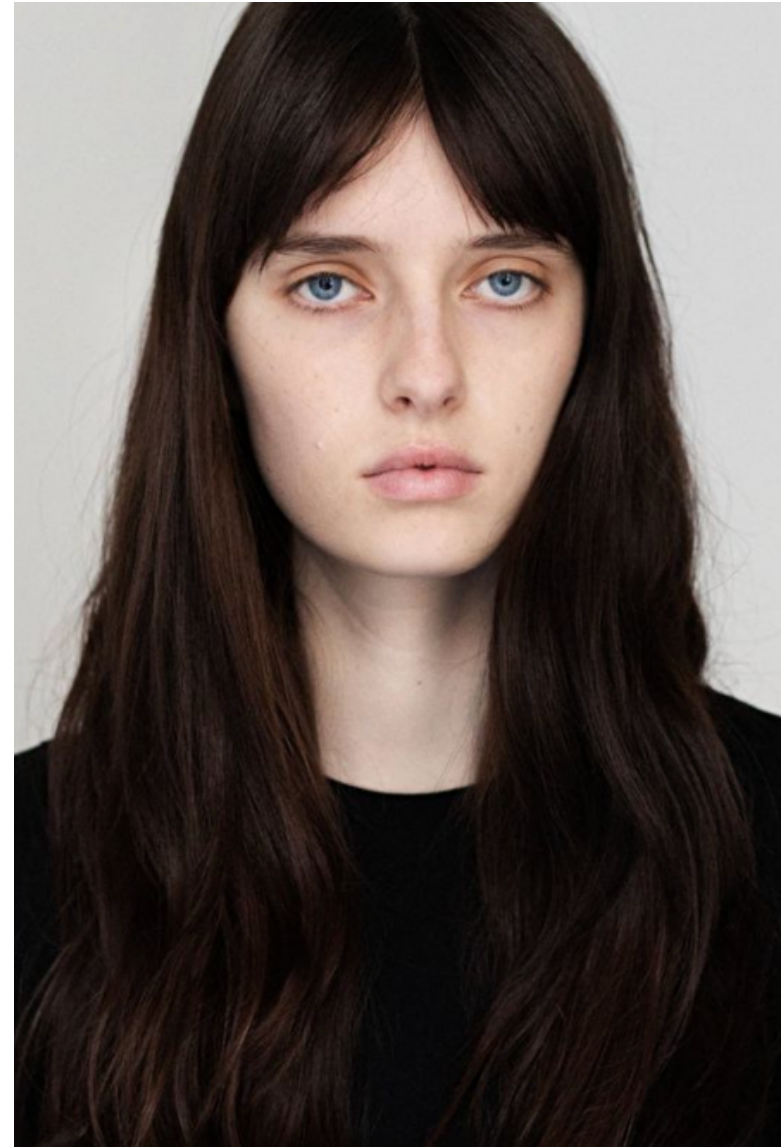

Abigail Welch

Height 178cm / 5' 10.0"

Bust 79cm / 31"

Waist 63cm / 25"

Hips 89cm / 35"

Shoes EU/US/UK 37.5 / 7 / 4

Eyes Blue

Hair Black