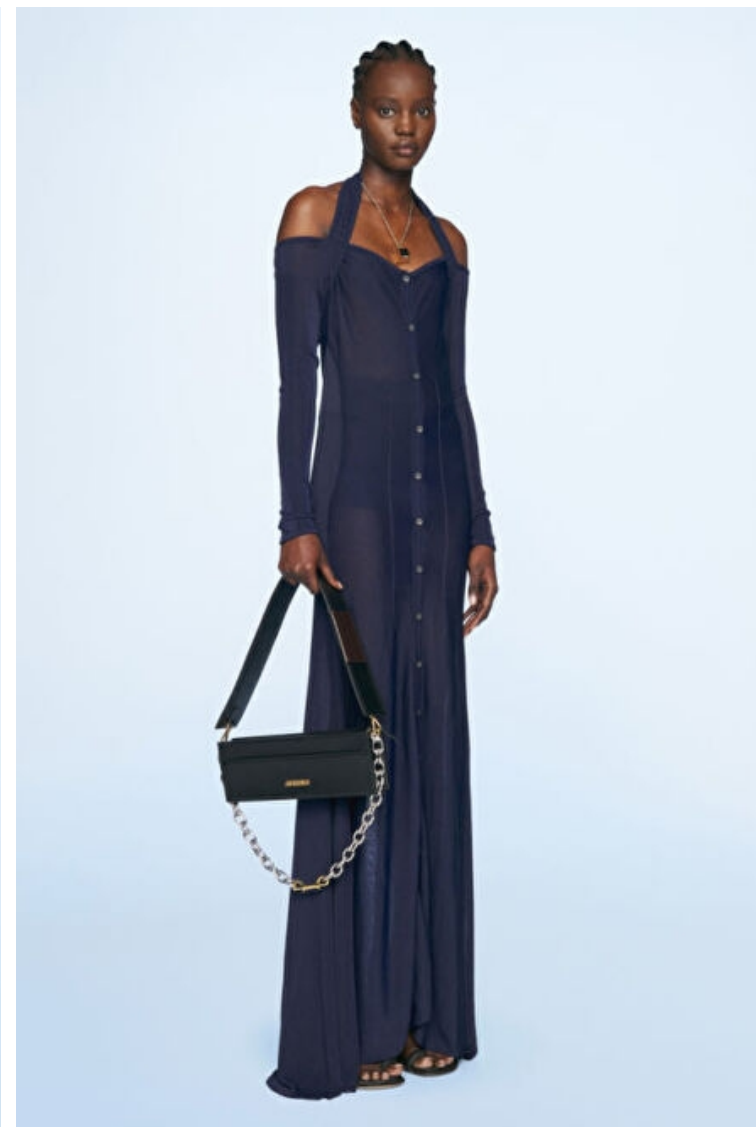

Height 177cm / 5' 9.5"

Bust 75cm / 29.5"

Waist 58cm / 23"

Hips 86cm / 34"

Shoes EU/US/UK 39 / 8 / 6

Eyes Dark brown

Hair Black

Select