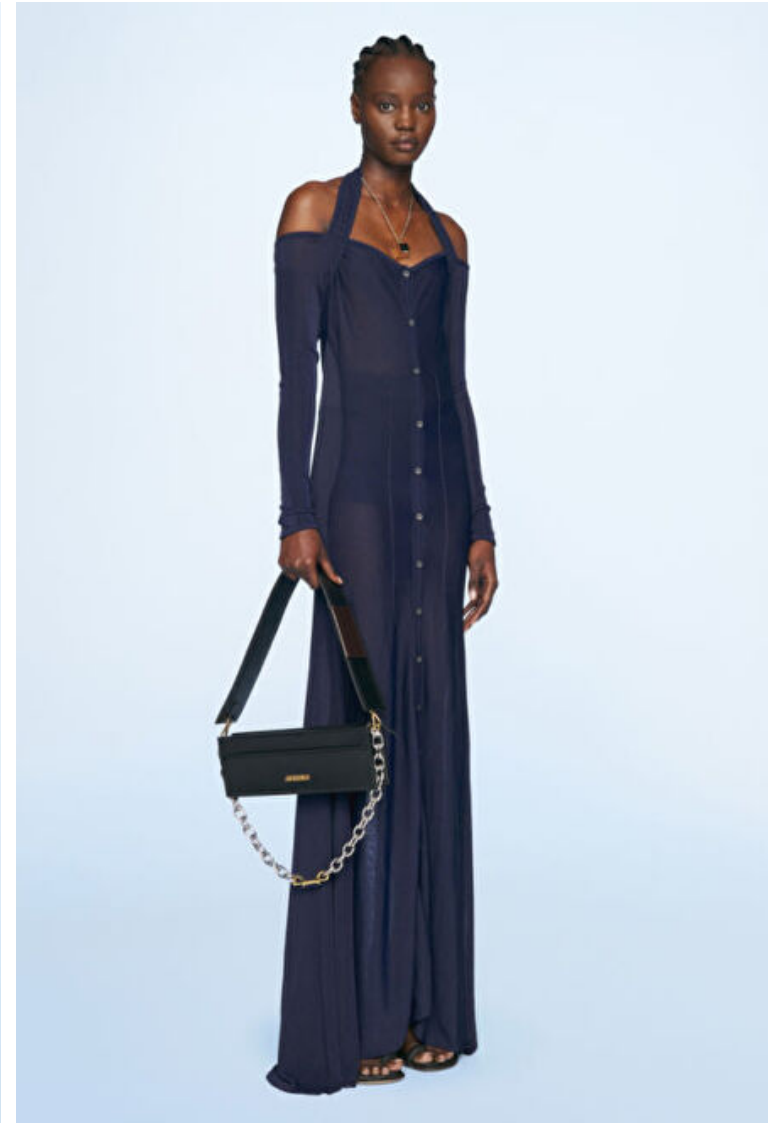

Height 177cm / 5' 9.5"

Bust 75cm / 29.5"

Waist 56cm / 22"

Hips 86cm / 34"

Shoes EU/US/UK 39 / 8 / 6

Eyes Black

Hair Black

Select