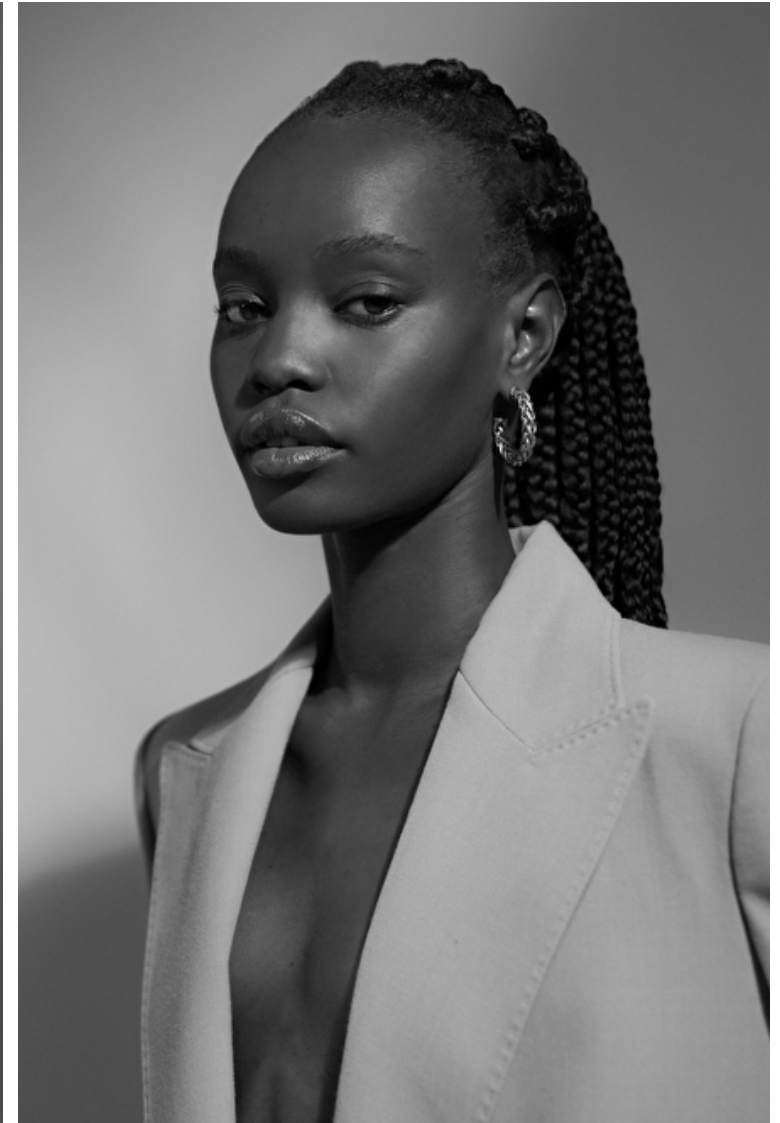

Height 177cm / 5' 9.5"

Bust 75cm / 29.5"

Waist 56cm / 22"

Hips 86cm / 34"

Shoes EU/US/UK 39 / 8 / 6

Eyes Black

Hair Black

ACHAN