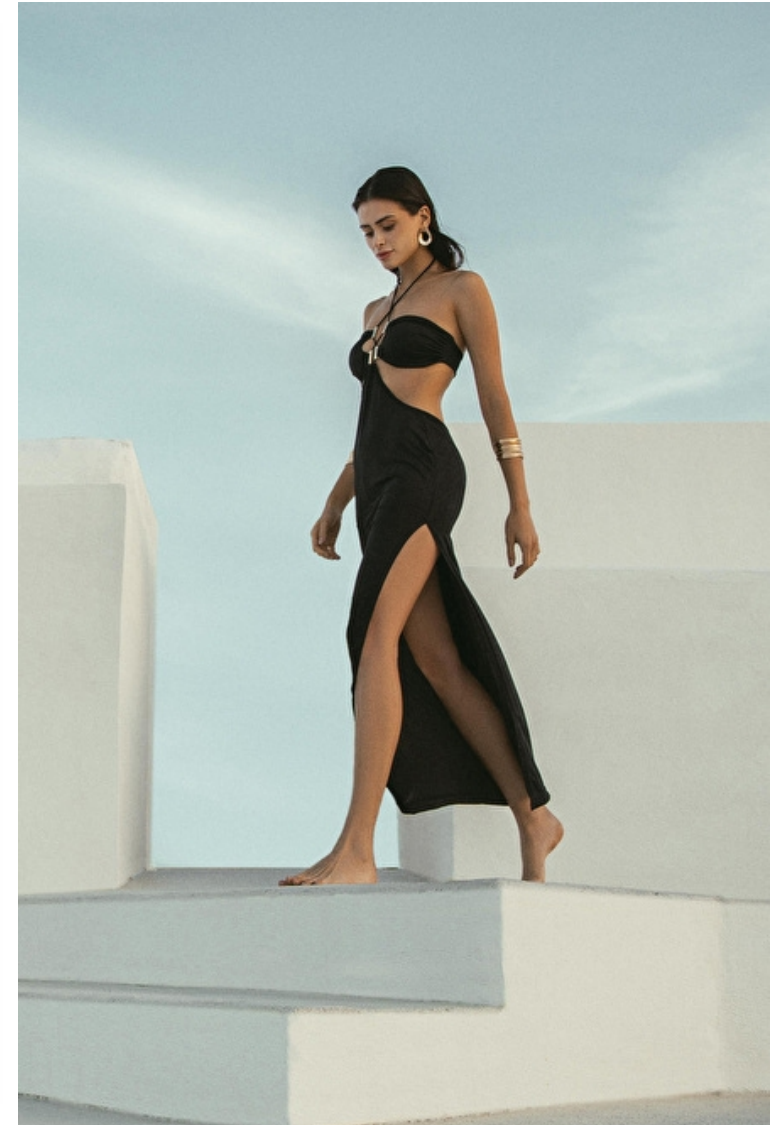

Height 174cm / 5' 8.5"

Bust 84cm / 33"

Waist 63cm / 25"

Hips 90cm / 35.5"

Shoes EU/US/UK 39 / 8 / 6

Eyes Green

Hair Brown

Alessia Sebastianelli