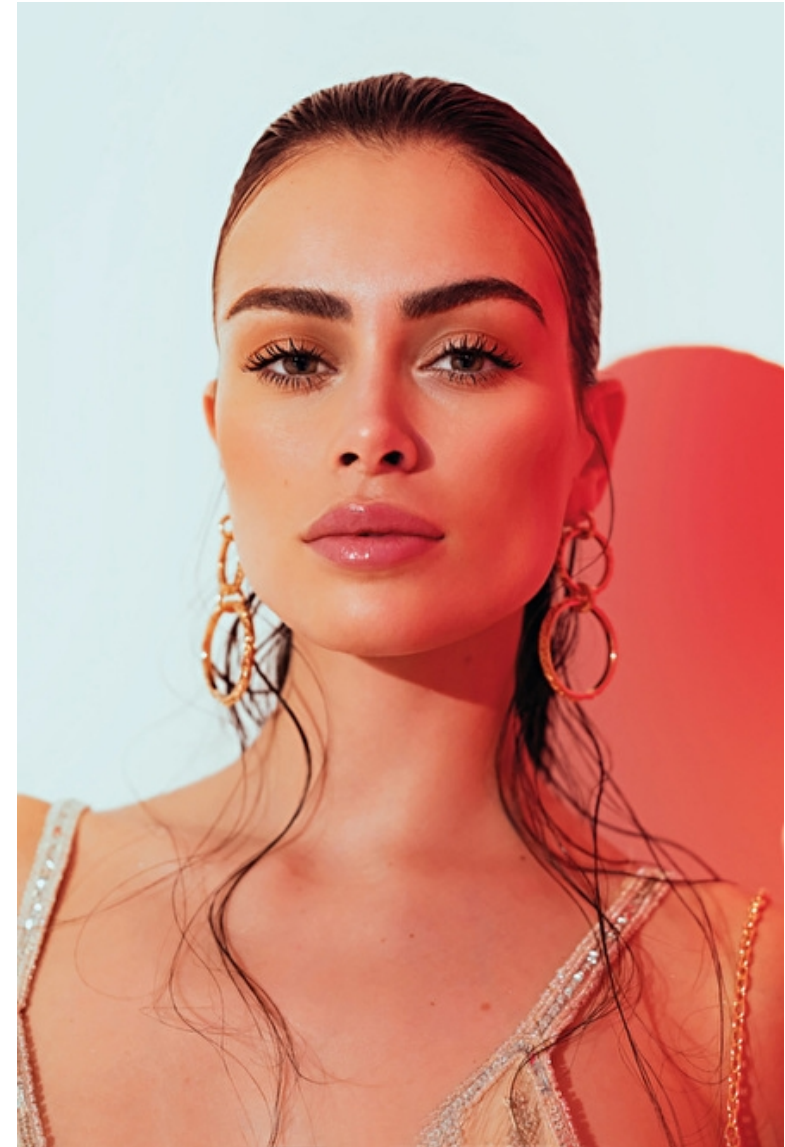

Alessia Sebastianelli

Height 174cm / 5' 8.5"

Bust 84cm / 33"

Waist 63cm / 25"

Hips 90cm / 35.5"

Shoes EU/US/UK 39 / 8 / 6

Eyes Green

Hair Brown

Height 174cm / 5' 8.5"

Bust 84cm / 33"

Waist 63cm / 25"

Hips 90cm / 35.5"

Shoes EU/US/UK 39 / 8 / 6

Eyes Green

Hair Brown

Alessia Sebastianelli