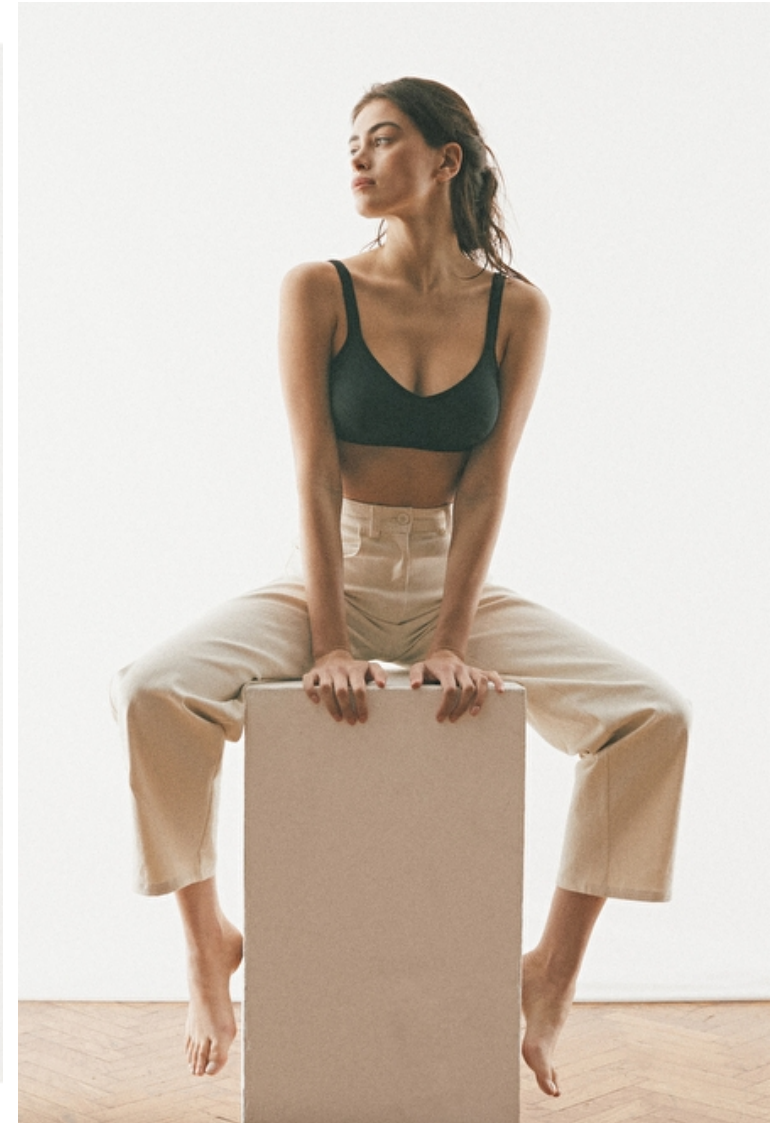

Height 174cm / 5' 8.5"

Bust 84cm / 33"

Waist 63cm / 25"

Hips 90cm / 35.5"

Shoes EU/US/UK 39 / 8 / 6

Eyes Green

Hair Brown

Alessia Sebastianelli