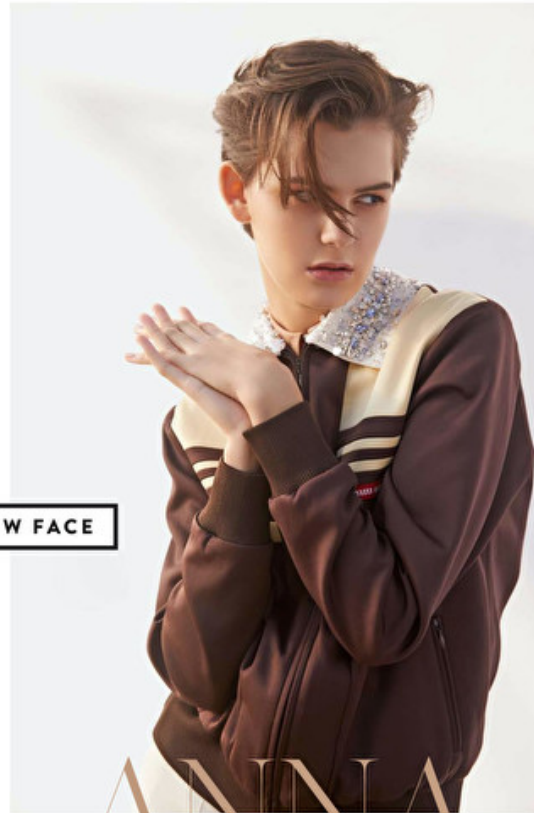

Select

MODEL MANAGEMENT

Via Giorgio Washington, 2, Milano, 20146, Lombardia, Italy

Phone: +39 02 89658300 Fax: +39 02 89658398 Email: info.milano@selectmodel.com Website: <https://www.selectmodel.com/>

Ann D.

Height 180cm / 5' 11.0"

Bust 88cm / 34.5"

Waist 58cm / 23"

Hips 89cm / 35"

Shoes EU/US/UK 40 / 9 / 7

Eyes Dark brown

Hair Brown

ANN
DYCHKIVSKA

*Vent'anni, è nata a Stryj, una piccola città dell'Ucraina occidentale.
Modella da un anno, ha due passioni: il genderless e le righe*

FOTO FEDERICA SIMONI STYLING GABRIELLA CARRUBBA