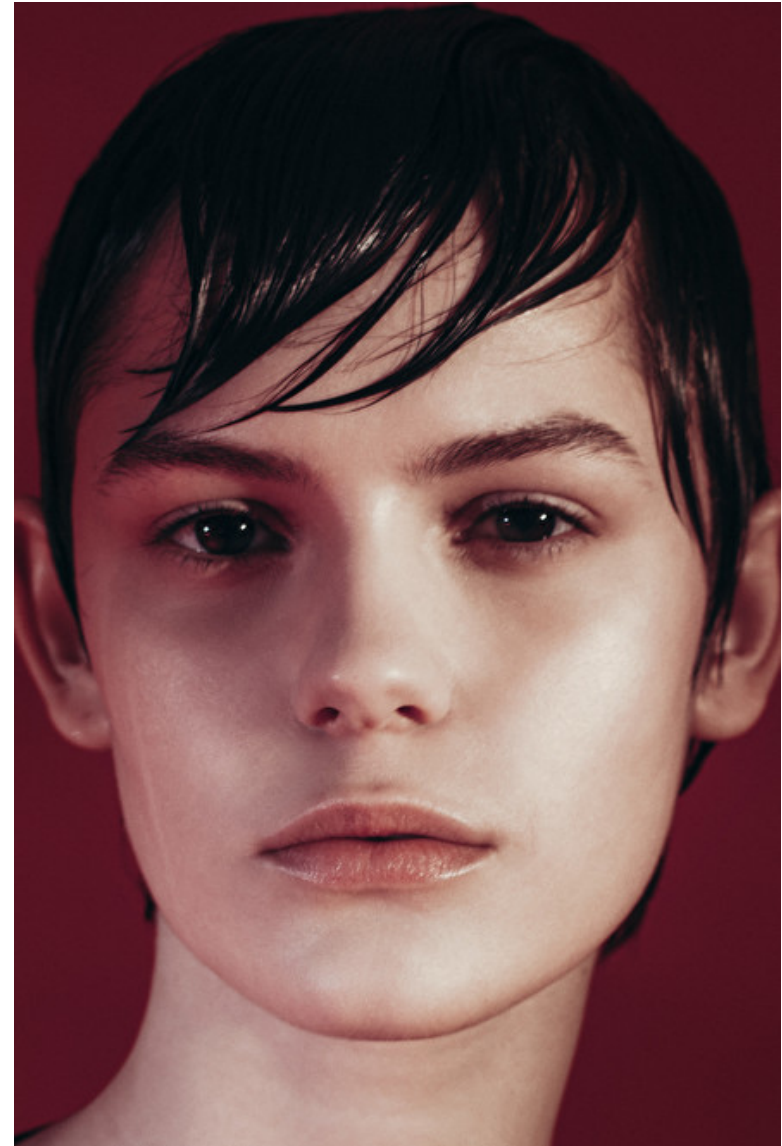

Ann D.

Height 180cm / 5' 11.0"

Bust 88cm / 34.5"

Waist 58cm / 23"

Hips 89cm / 35"

Shoes EU/US/UK 40 / 9 / 7

Eyes Dark brown

Hair Brown