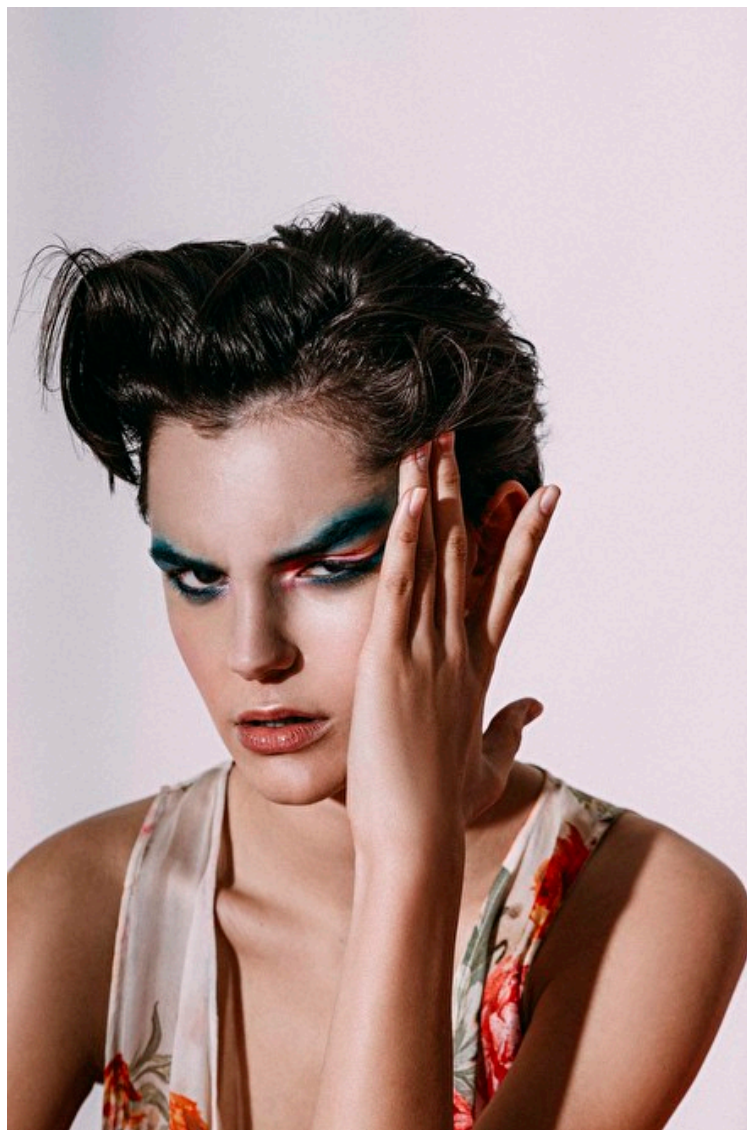

Bust 88cm / 34.5"

Waist 58cm / 23"

Hips 89cm / 35"

Shoes EU/US/UK 40 / 9 / 7

Eyes Dark brown

Hair Brown

Ann D.

Height 180cm / 5' 11.0"