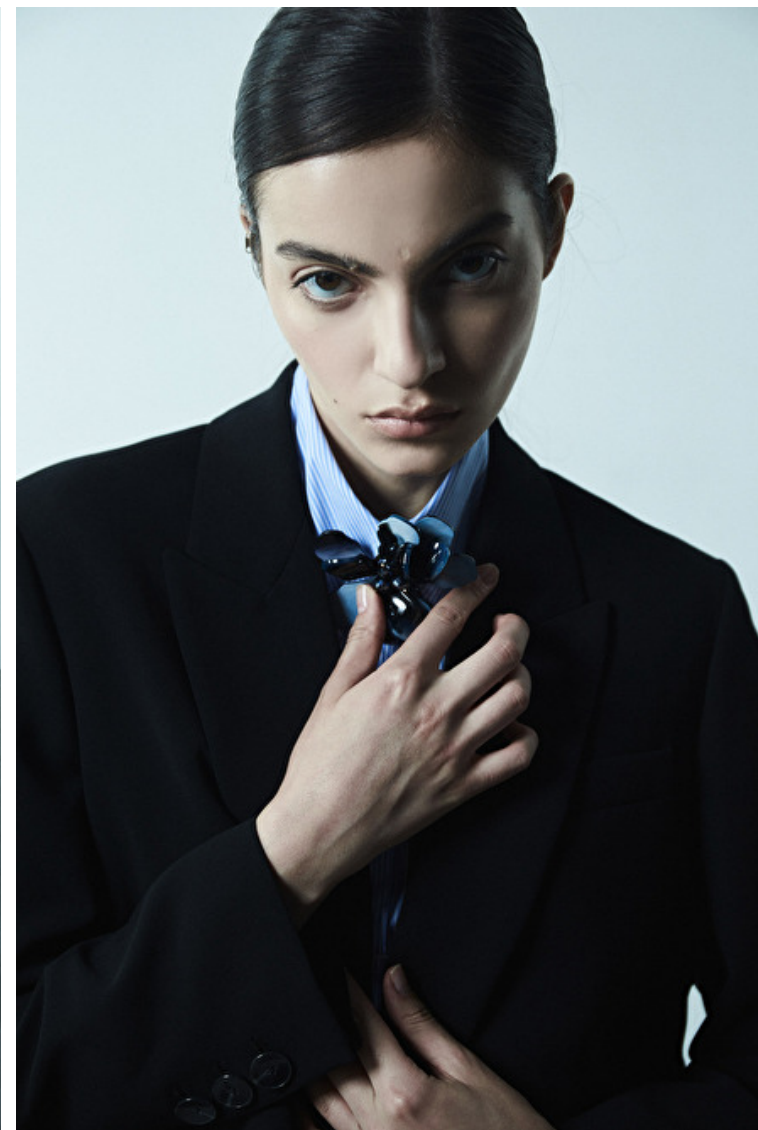

Height 176cm / 5' 9.5"

Bust 78cm / 30.5"

Waist 59cm / 23"

Hips 89cm / 35"

Shoes EU/US/UK 38 / 7.5 / 5

Eyes Brown

Hair Dark brown

Anna Kirjuskina