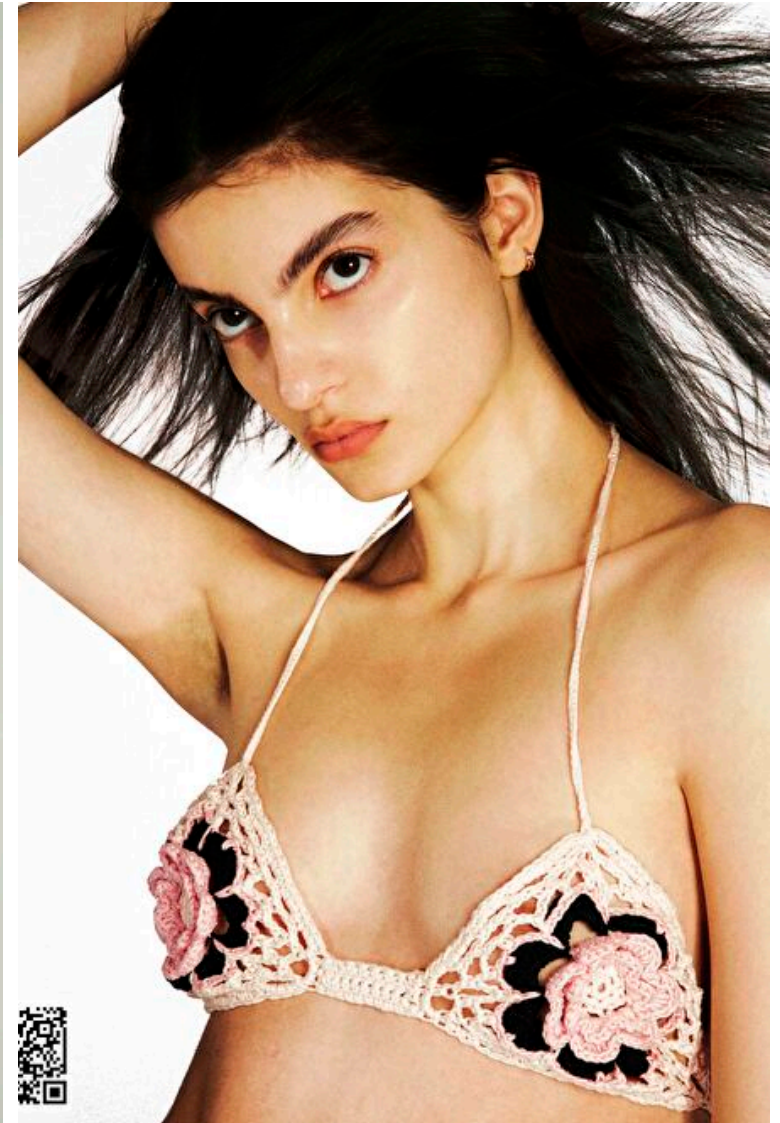

Height 176cm / 5' 9.5"

Bust 78cm / 30.5"

Waist 59cm / 23"

Hips 89cm / 35"

Shoes EU/US/UK 38 / 7.5 / 5

Eyes Brown

Hair Dark brown

Anna Kirjuskina