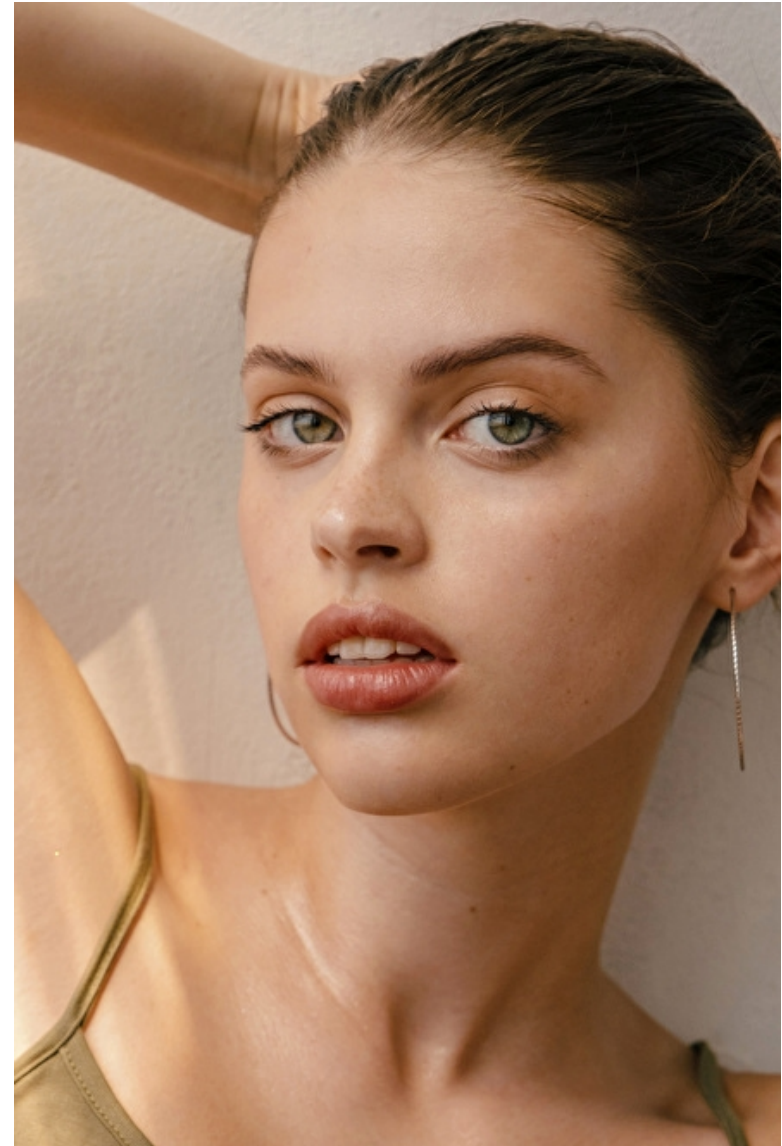

## Anna Yuraeva

Height 174cm / 5' 8.5"

Bust 89cm / 35"

Waist 59cm / 23"

Hips 86cm / 34"

Shoes EU/US/UK 38 / 7.5 / 5

Eyes Green

Hair Brown