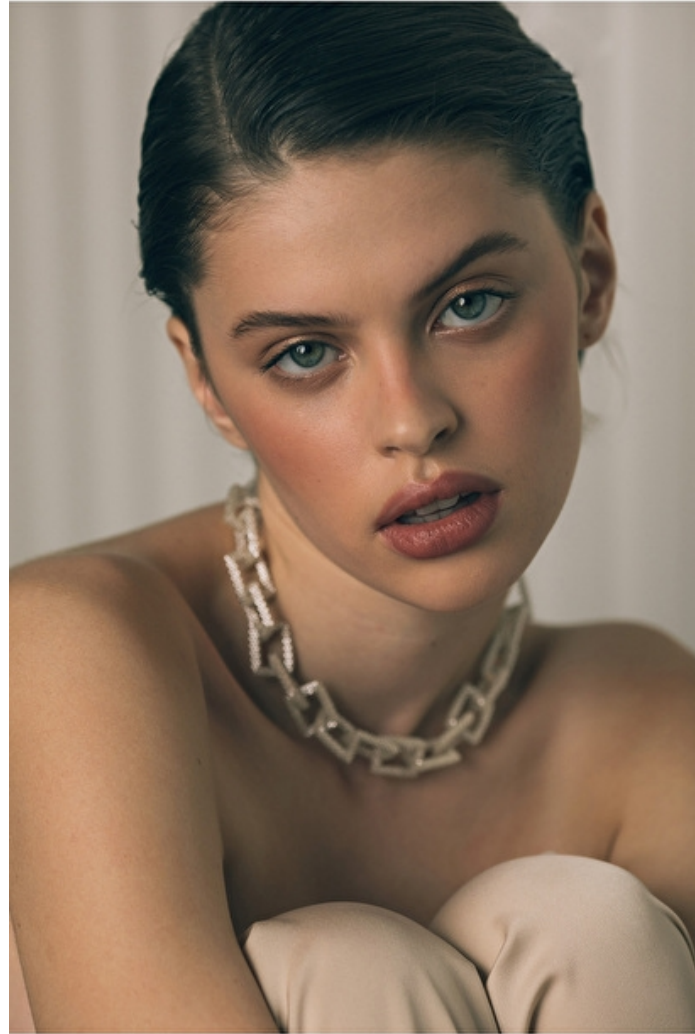

## Anna Yuraeva

Height 174cm / 5' 8.5"

Bust 89cm / 35"

Waist 59cm / 23"

Hips 86cm / 34"

Shoes EU/US/UK 38 / 7.5 / 5

Eyes Green

Hair Brown