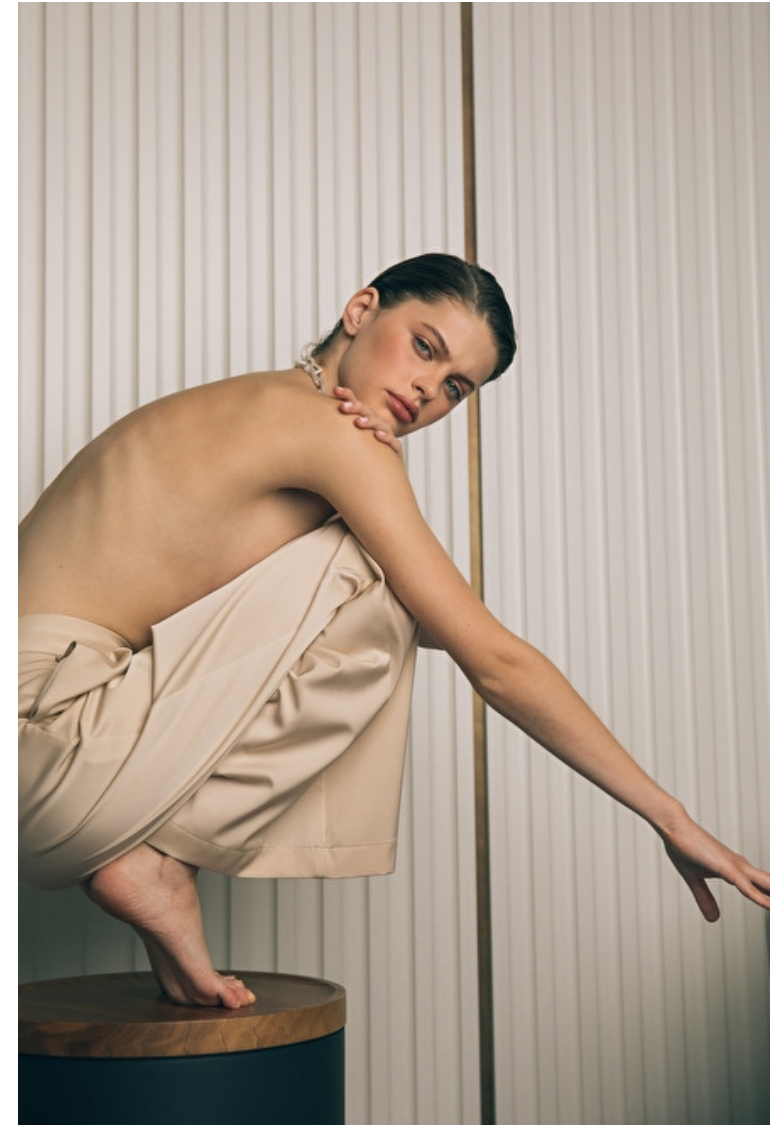

## Anna Yuraeva

Height 174cm / 5' 8.5"

Bust 89cm / 35"

Waist 59cm / 23"

Hips 86cm / 34"

Shoes EU/US/UK 38 / 7.5 / 5

Eyes Green

Hair Brown