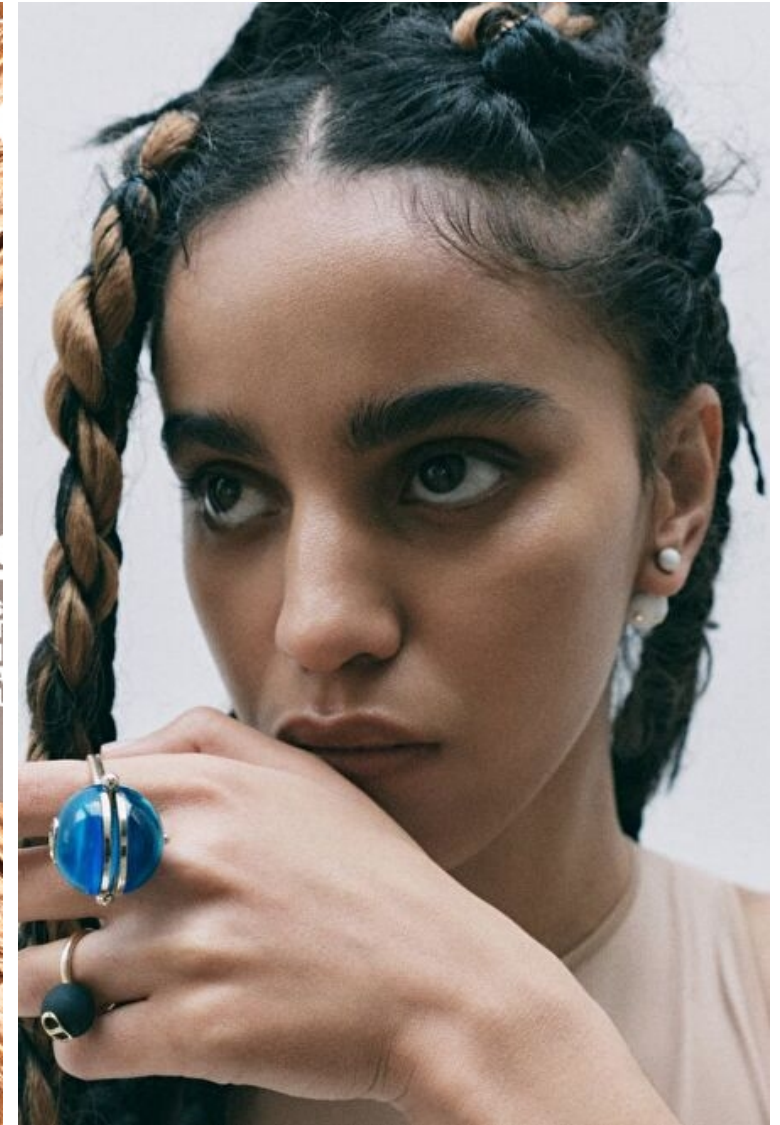

## Aouatif

Height 173cm / 5' 8.0"

Bust 76cm / 30"

Waist 60cm / 23.5"

Hips 88cm / 34.5"

Shoes EU/US/UK 38 / 7.5 / 5

Eyes Brown

Hair Dark brown