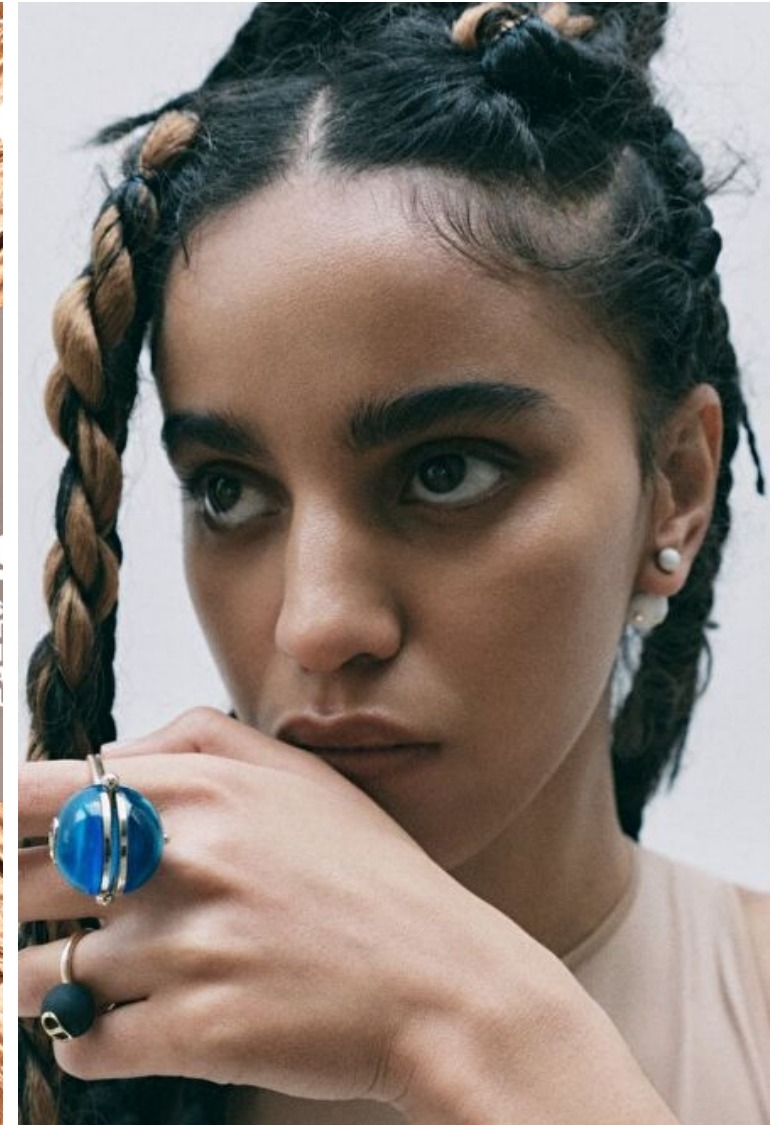

Aouatif

Height 173cm / 5' 8.0"

Bust 76cm / 30"

Waist 60cm / 23.5"

Hips 88cm / 34.5"

Shoes EU/US/UK 38 / 7.5 / 5

Eyes Brown

Hair Dark brown