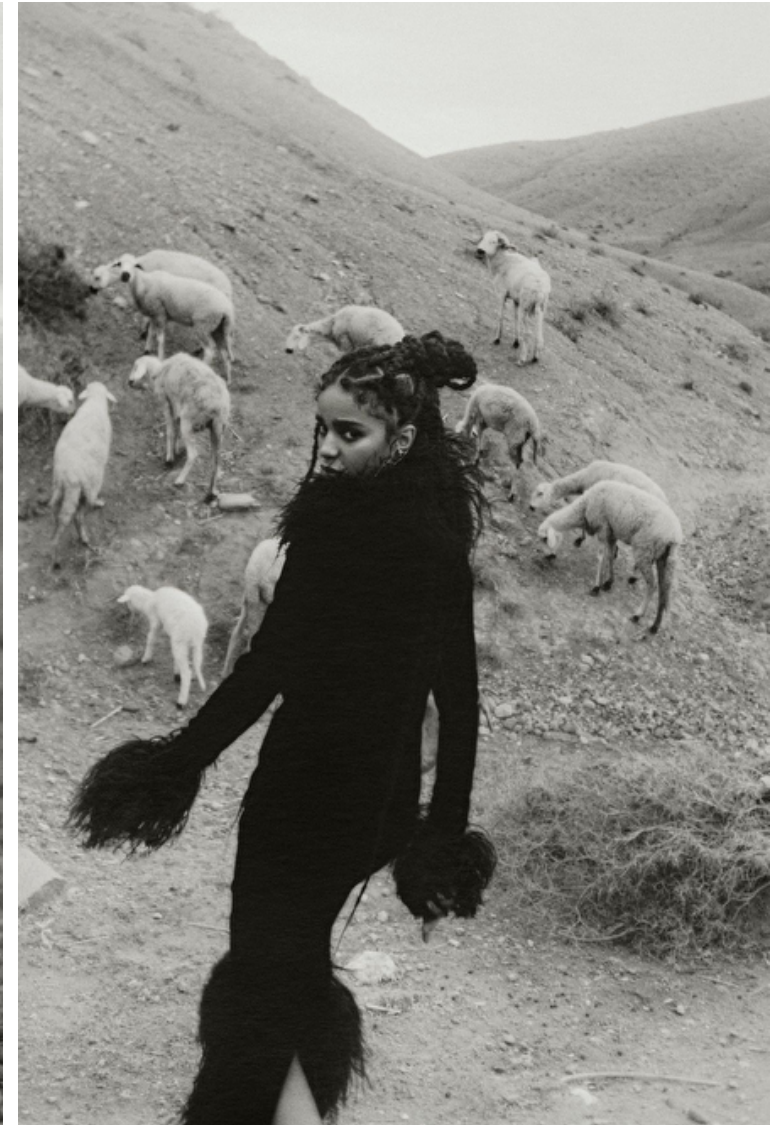

Aouatif

Height 173cm / 5' 8.0"

Bust 76cm / 30"

Waist 60cm / 23.5"

Hips 88cm / 34.5"

Shoes EU/US/UK 38 / 7.5 / 5

Eyes Brown

Hair Dark brown