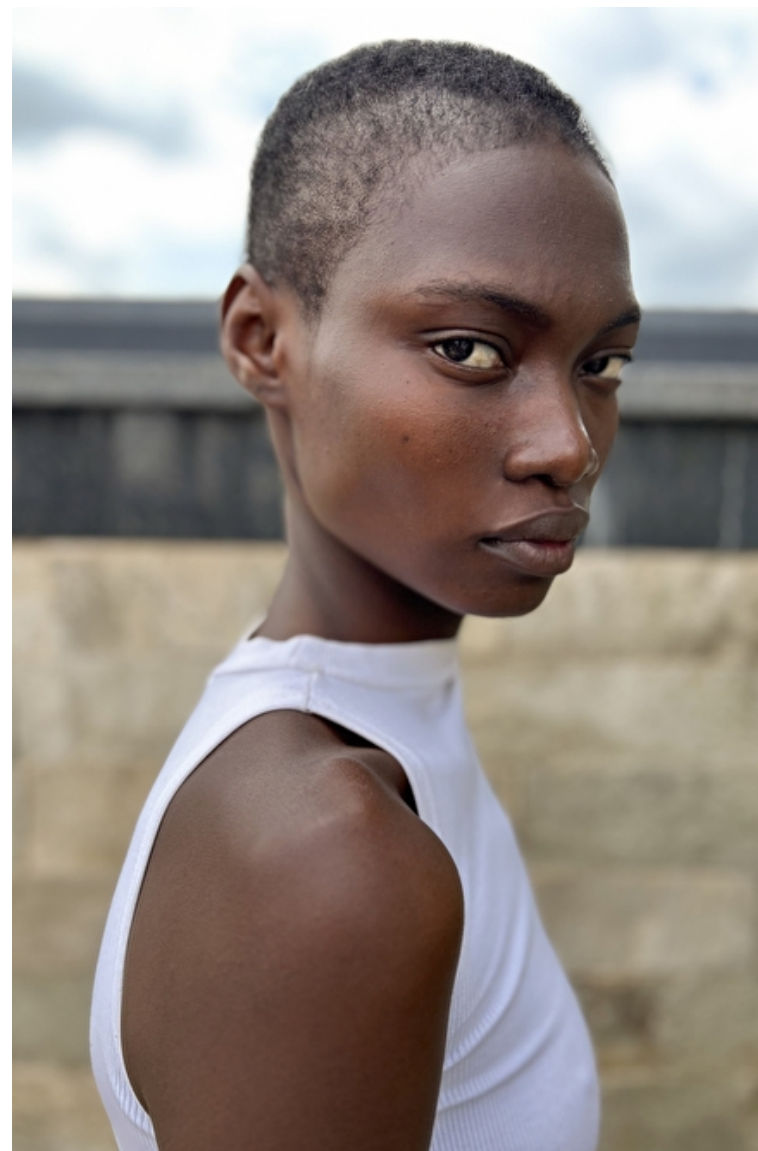

## Axelle

Height 180cm / 5' 11.0"

Bust 79cm / 31"

Waist 64cm / 25"

Hips 86cm / 34"

Shoes EU/US/UK 39 / 8 / 6

Eyes Brown

Hair Dark brown