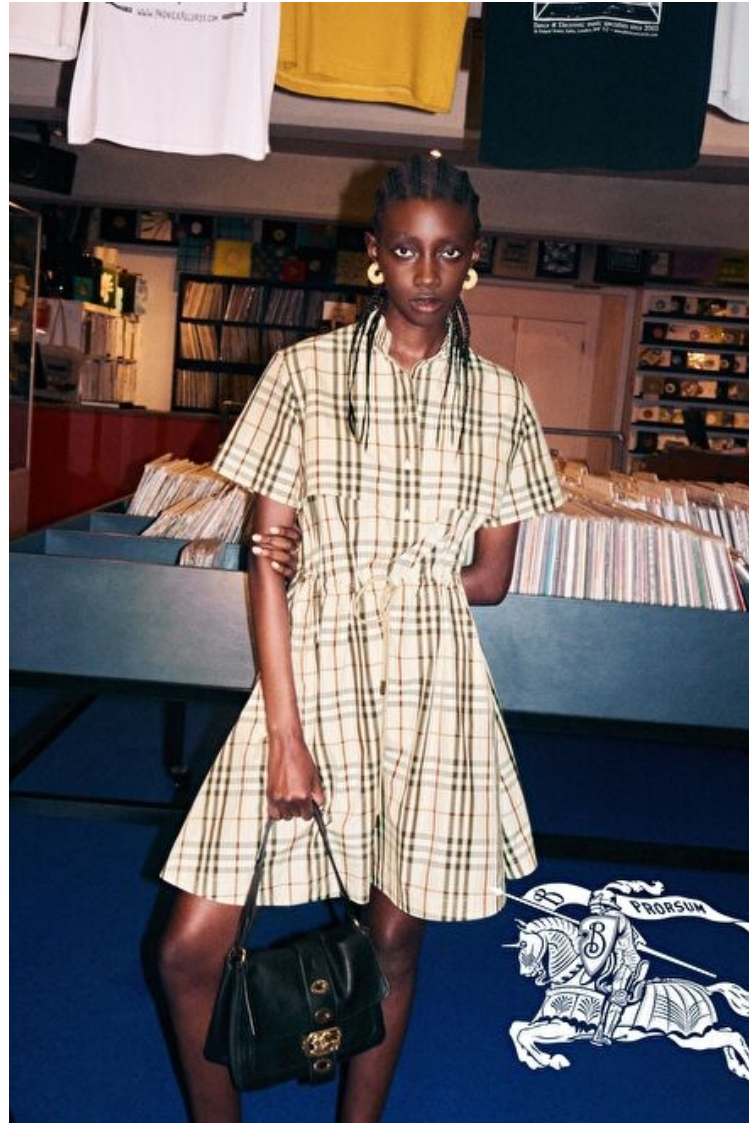

## Binta Diop

Height 177cm / 5' 9.5"

Bust 74cm / 29"

Waist 59cm / 23"

Hips 85cm / 33.5"

Shoes EU/US/UK 38 / 7.5 / 5

Eyes Brown

Hair Black