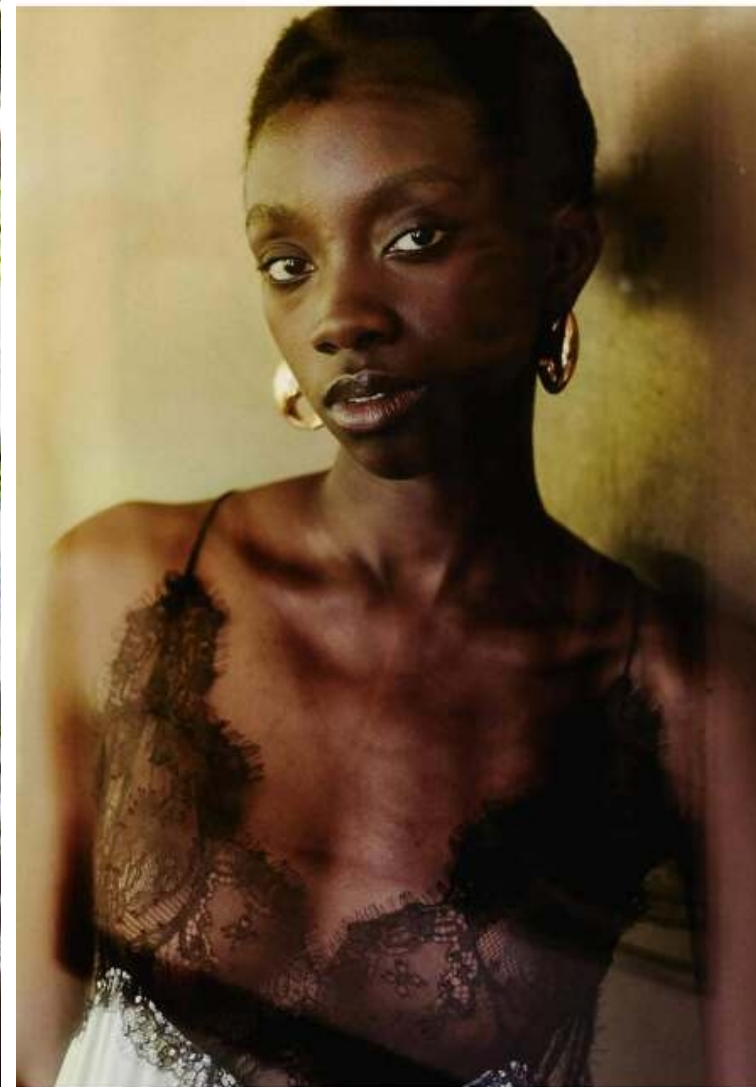

## Binta Diop

Height 177cm / 5' 9.5"

Bust 74cm / 29"

Waist 59cm / 23"

Hips 85cm / 33.5"

Shoes EU/US/UK 38 / 7.5 / 5

Eyes Brown

Hair Black