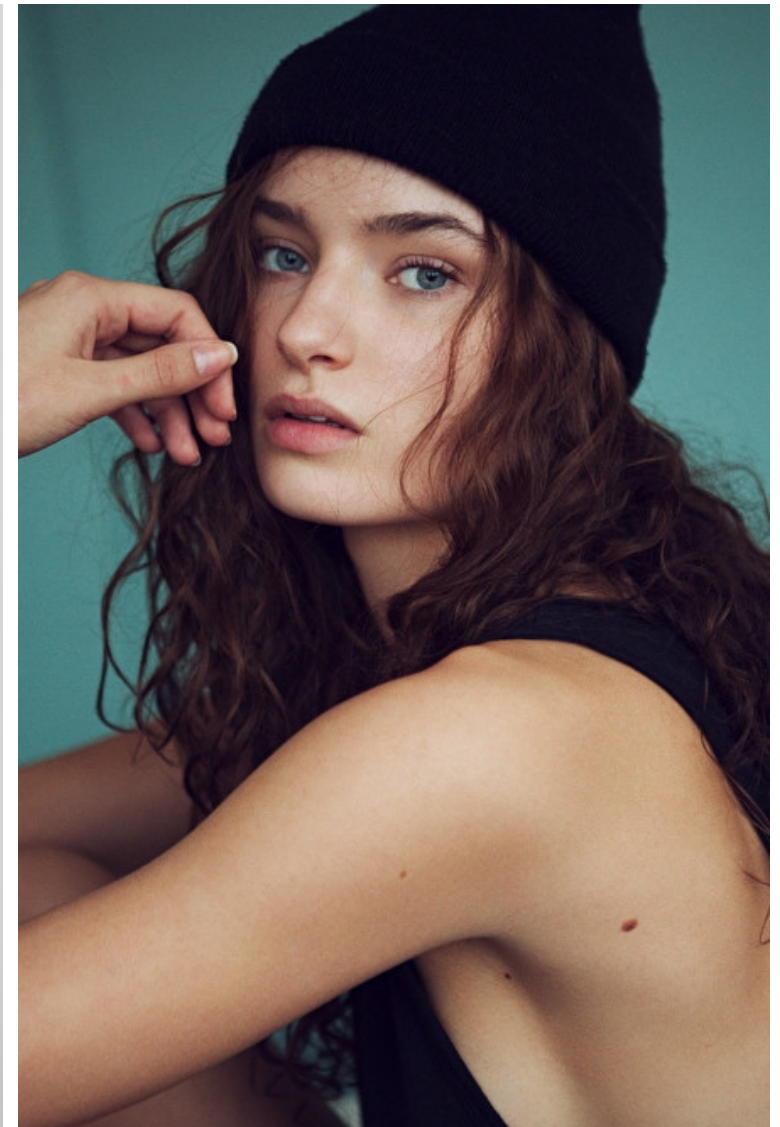

Height 180cm / 5' 11.0"

Bust 84cm / 33"

Waist 63cm / 25"

Hips 90cm / 35.5"

Shoes EU/US/UK 40.5 / 9.5 / 7

Eyes Blue green

Hair Dark blond

Carmel van Hoegaerden