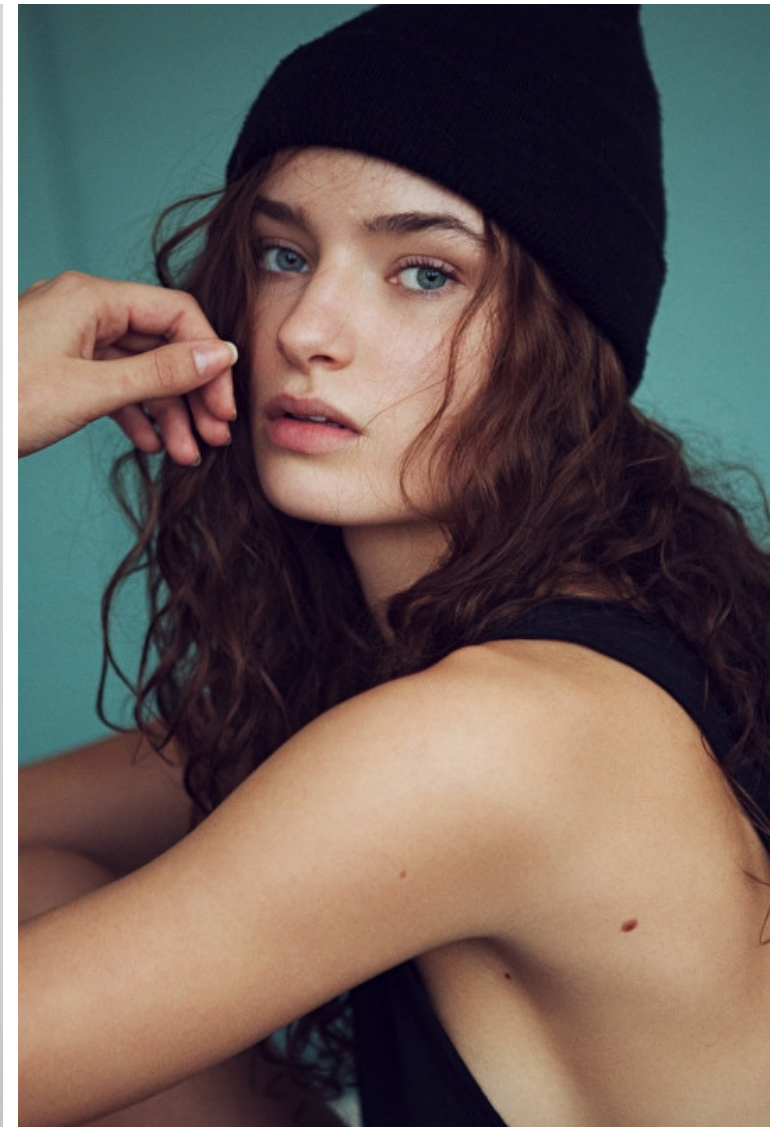

Height 180cm / 5' 11.0"

Bust 84cm / 33"

Waist 63cm / 25"

Hips 90cm / 35.5"

Shoes EU/US/UK 40.5 / 9.5 / 7

Eyes Blue green

Hair Dark blond

Carmel van Hoegaerden