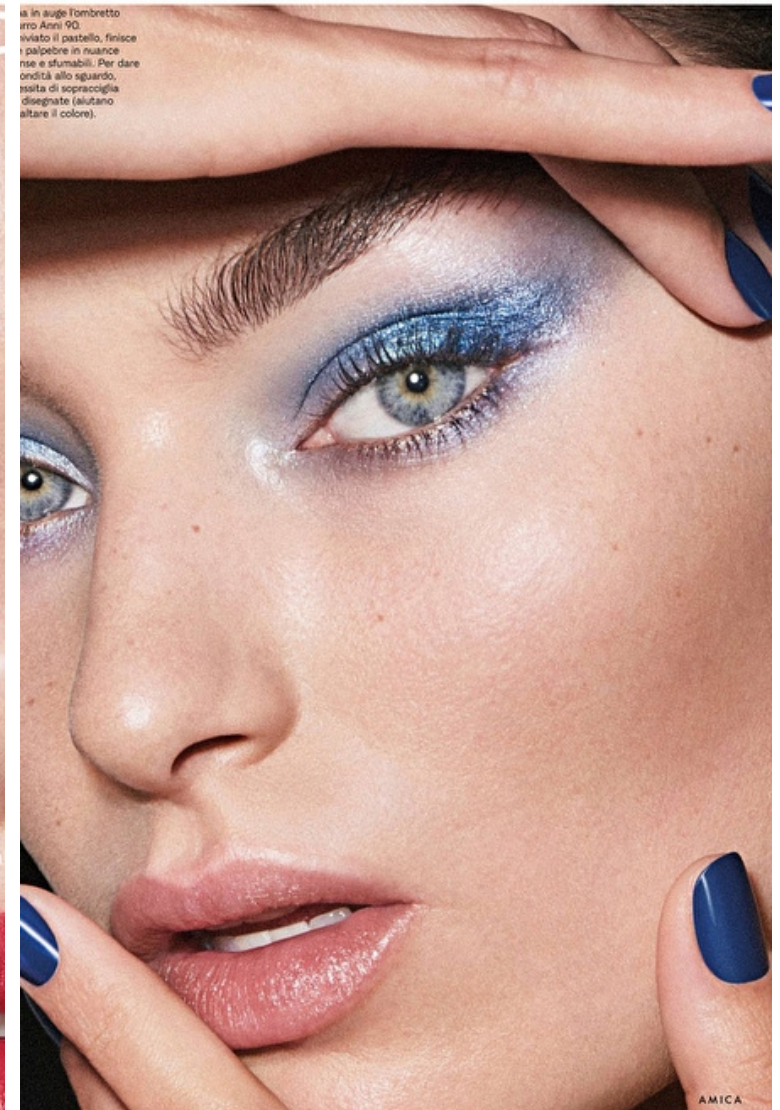

Height 180cm / 5' 11.0"

Bust 84cm / 33"

Waist 63cm / 25"

Hips 90cm / 35.5"

Shoes EU/US/UK 40.5 / 9.5 / 7

Eyes Blue green

Hair Dark blond

Carmel van Hoegaerden