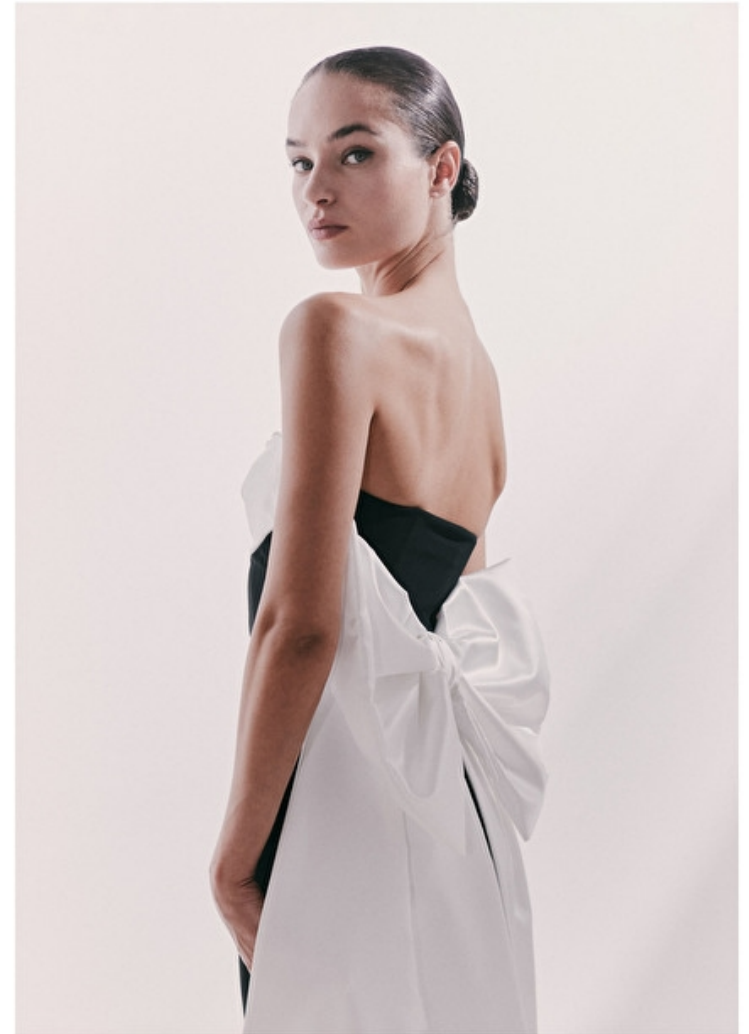

Height 180cm / 5' 11.0"

Bust 84cm / 33"

Waist 63cm / 25"

Hips 90cm / 35.5"

Shoes EU/US/UK 40.5 / 9.5 / 7

Eyes Blue green

Hair Dark blond

Carmel van Hoegaerden