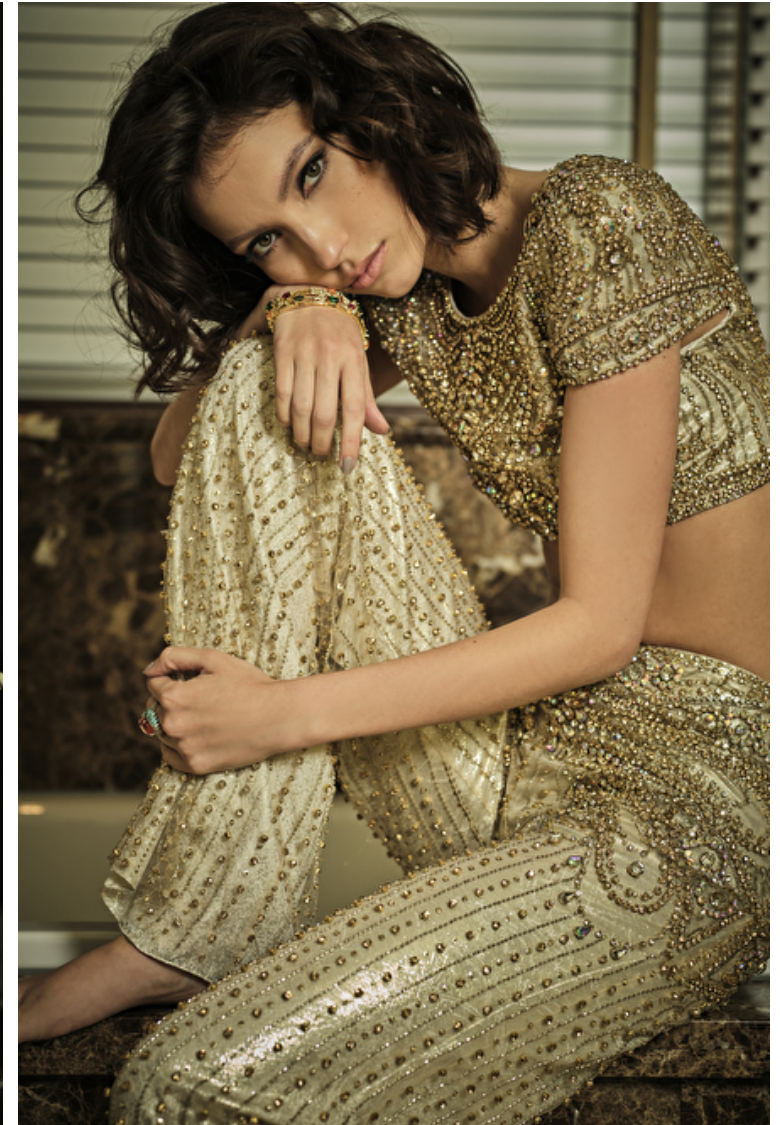

## EDNA ROCHA

Height 176cm / 5' 9.5"

Bust 79cm / 31"

Waist 58cm / 23"

Hips 89cm / 35"

Shoes EU/US/UK 37 / 6.5 / 4

Eyes Hazel

Hair Brown