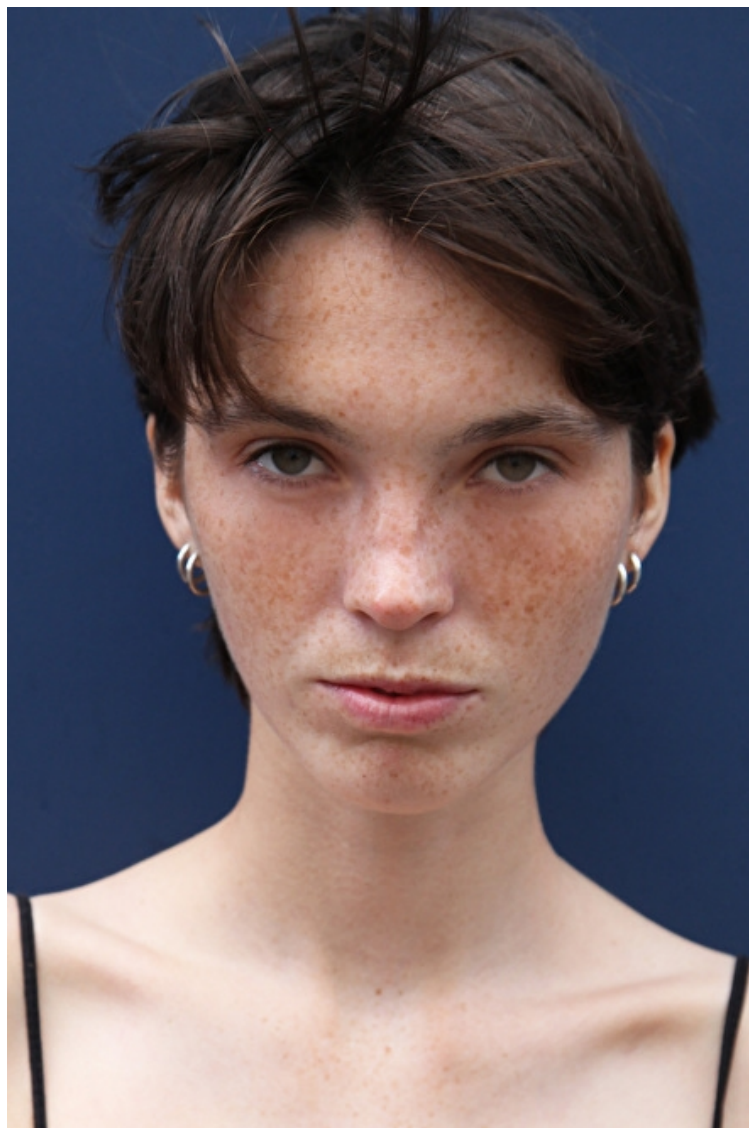

Height 176cm / 5' 9.5"

Bust 78cm / 30.5"

Waist 63cm / 25"

Hips 89cm / 35"

Shoes EU/US/UK 38 / 7.5 / 5

Eyes Green brown

Hair Dark brown

Select