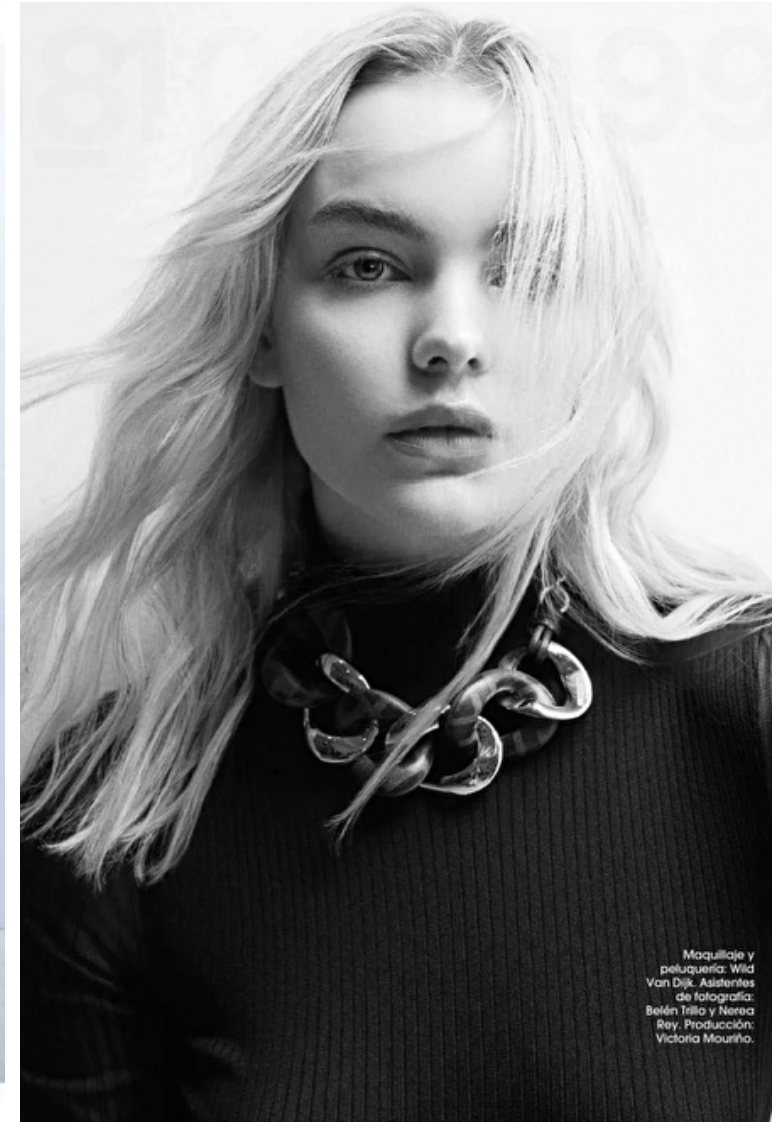

Maquillaje y peluquería: Wild Van Dijk. Asistentes de fotografía: Belén Tello y Nerea Rey. Producción: Victoria Moureño.