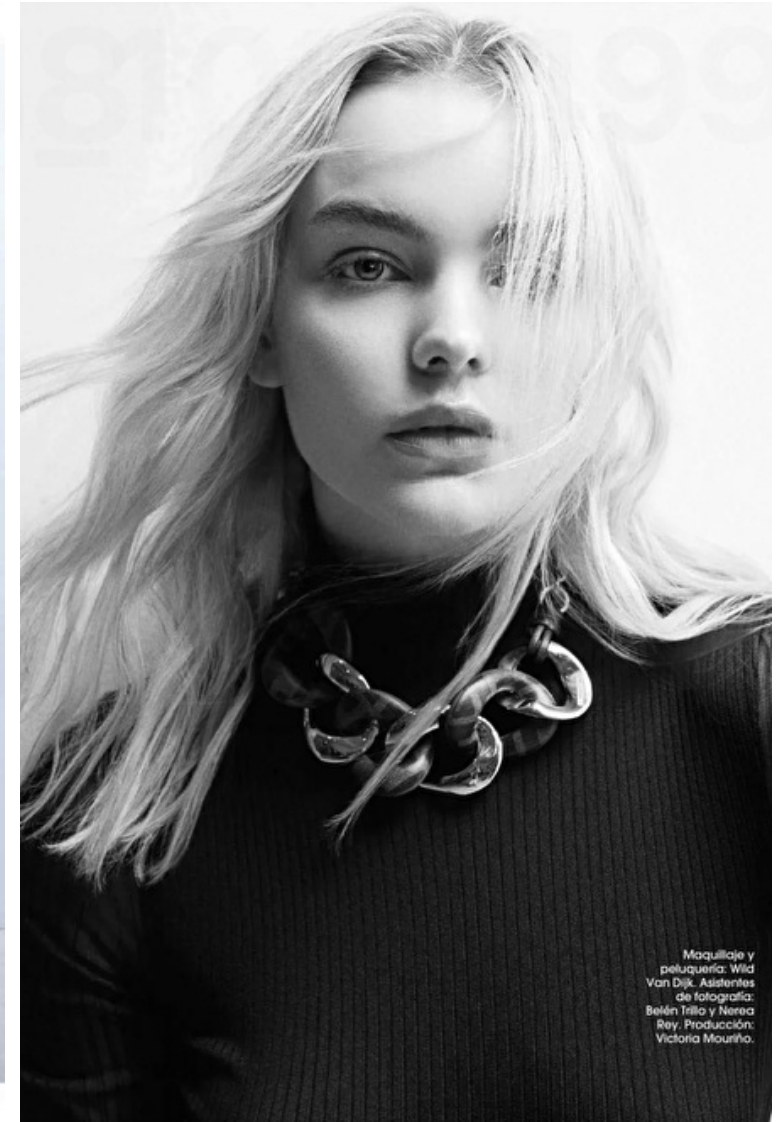

Maquillaje y peluquería: Wild Van Dijk. Asistentes de fotografía: Belén Tello y Nerea Rey. Producción: Victoria Moureño.