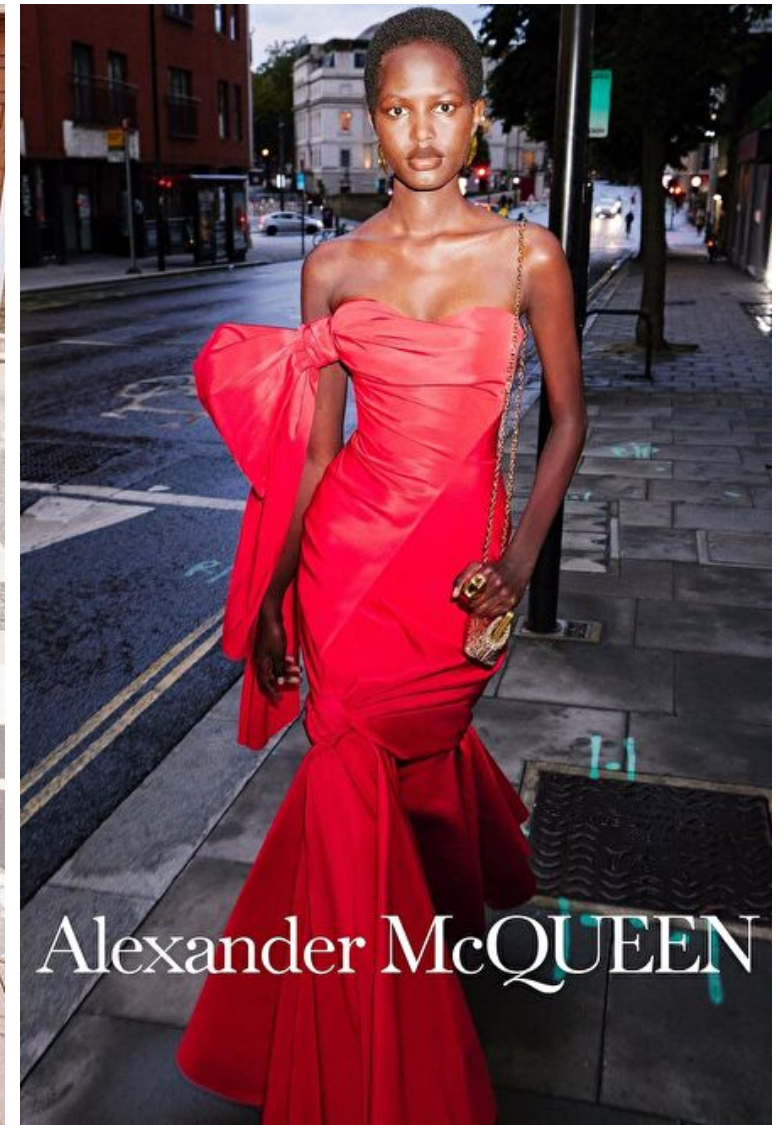

Height 180cm / 5' 11.0"

Bust 73cm / 28.5"

Waist 58cm / 23"

Hips 87cm / 34.5"

Shoes EU/US/UK 40.5 / 9.5 / 7

Eyes Dark brown

Hair Black

NYADUOLA GABRIEL