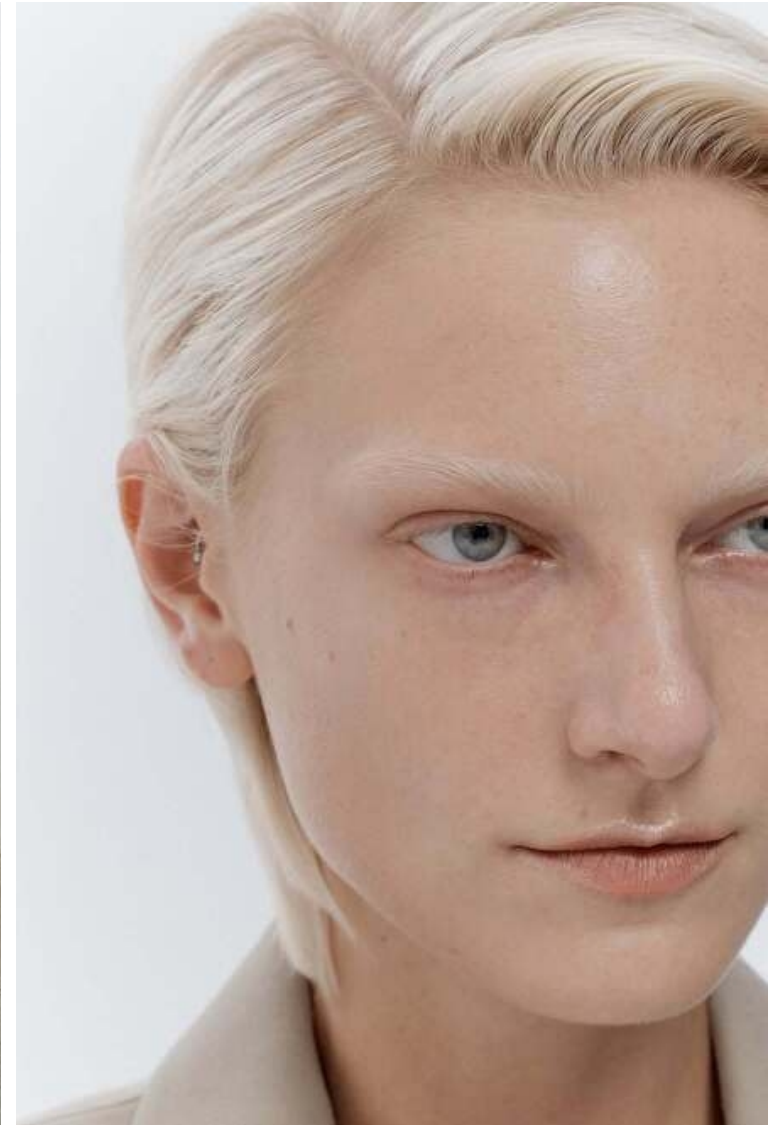

Gray Beyer

Height 172cm / 5' 7.5"

Size EU/US 30

Bust/Chest 79cm / 31"

Waist 60cm / 23.5"

Hips 84cm / 33"

Shoes EU/US/UK 39 / 8 / 6

Eyes Blue

Hair Blond