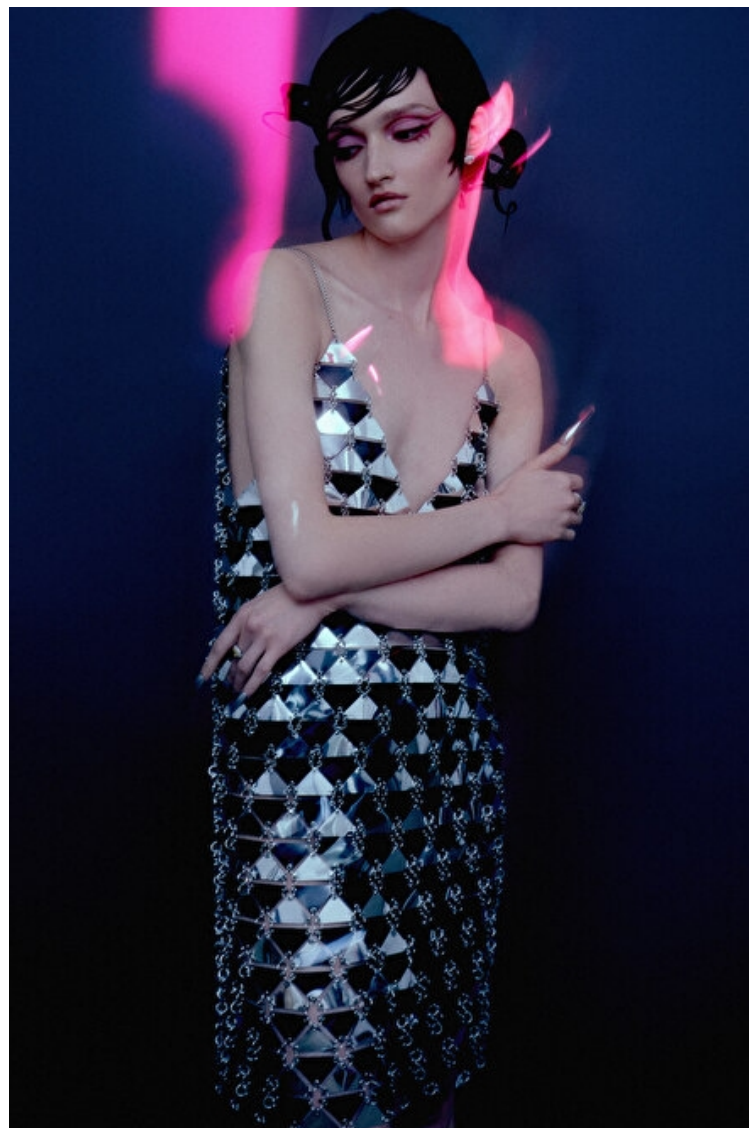

Height 172cm / 5' 7.5"

Bust 76cm / 30"

Waist 60cm / 23.5"

Hips 83cm / 32.5"

Shoes EU/US/UK 36 / 6 / 3

Eyes Green

Hair Light brown

Gret Mateides