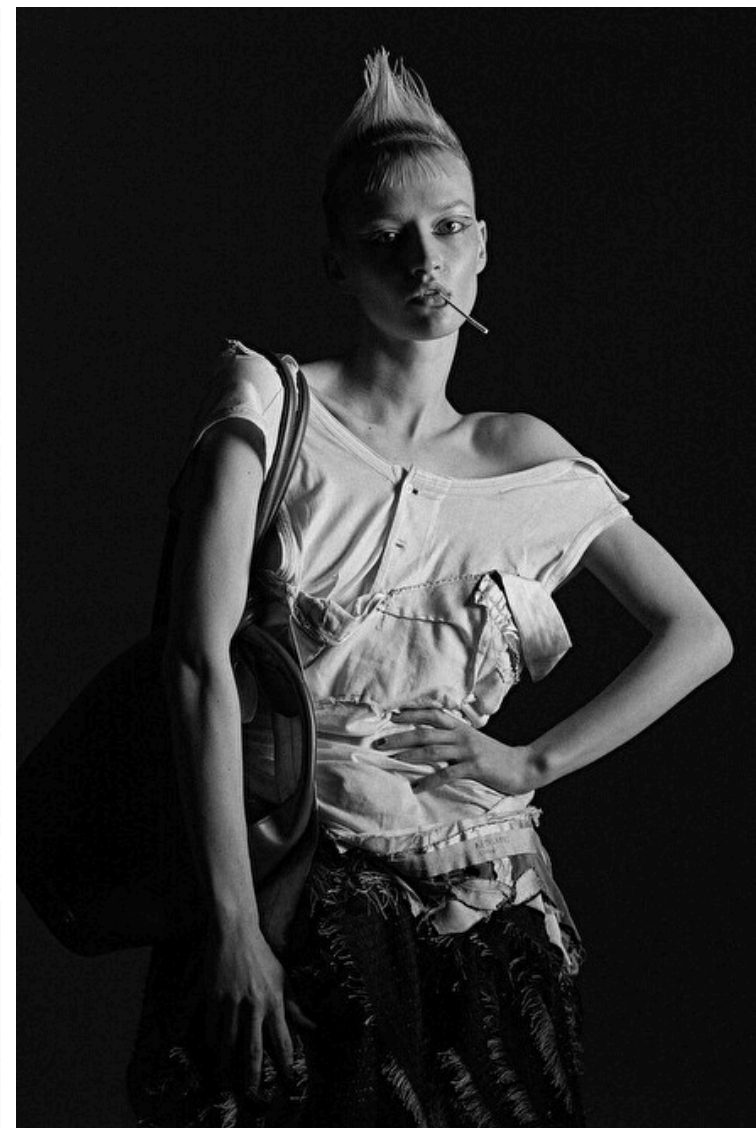

## Gret Mateides

Height 172cm / 5' 7.5"

Bust 76cm / 30"

Waist 60cm / 23.5"

Hips 83cm / 32.5"

Shoes EU/US/UK 36 / 6 / 3

Eyes Green

Hair Light brown