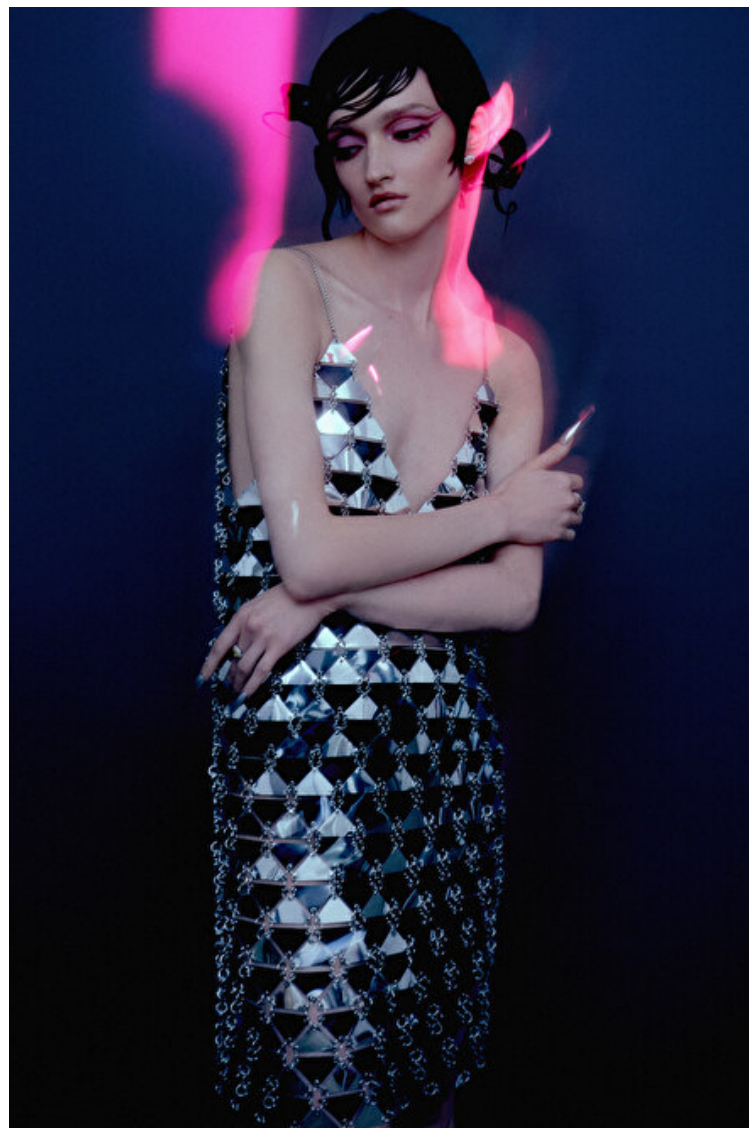

## Gret Mateides

Height 172cm / 5' 7.5"

Bust 76cm / 30"

Waist 60cm / 23.5"

Hips 83cm / 32.5"

Shoes EU/US/UK 36 / 6 / 3

Eyes Green

Hair Light brown