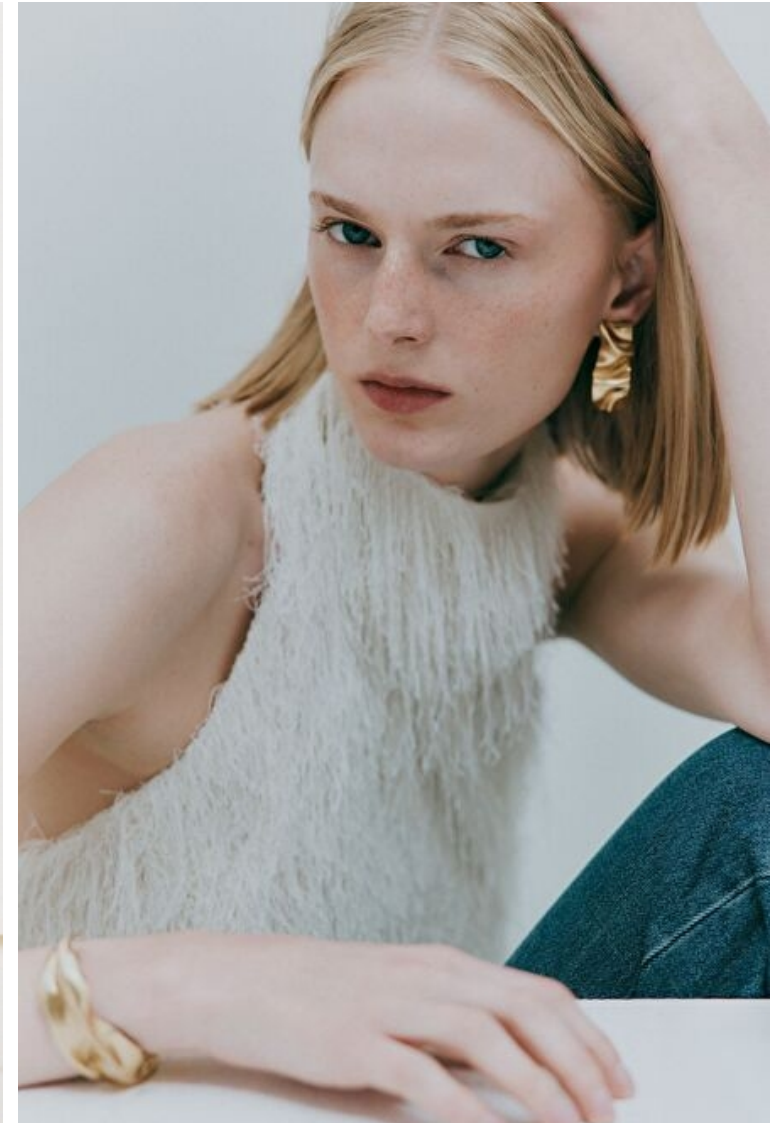

## Holly Sofia Farmer

Height 179cm / 5' 10.5"

Bust 79cm / 31"

Waist 60cm / 23.5"

Hips 89cm / 35"

Shoes EU/US/UK 39 / 8 / 6

Eyes Blue

Hair Blond