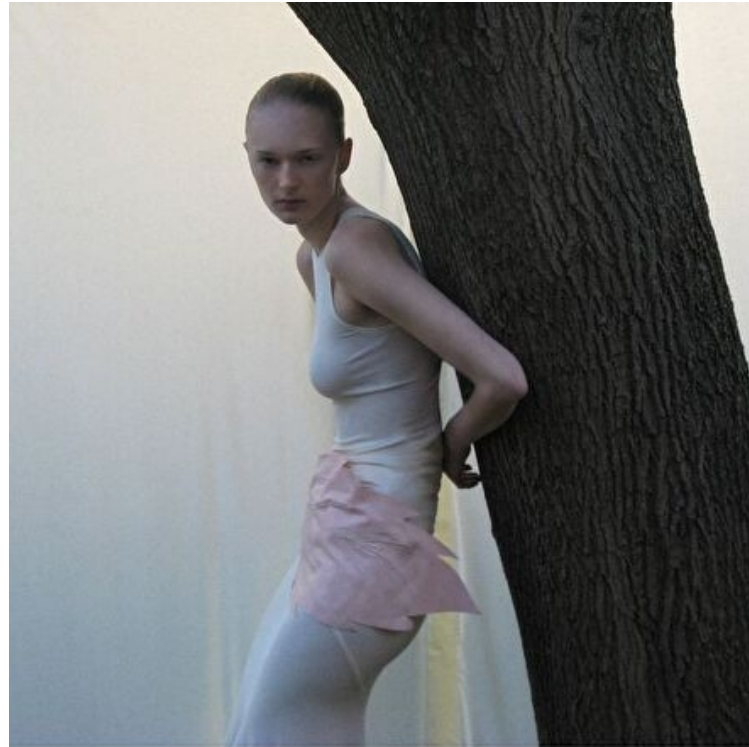

## Holly Sofia Farmer

Height 179cm / 5' 10.5"

Bust 79cm / 31"

Waist 60cm / 23.5"

Hips 89cm / 35"

Shoes EU/US/UK 39 / 8 / 6

Eyes Blue

Hair Blond