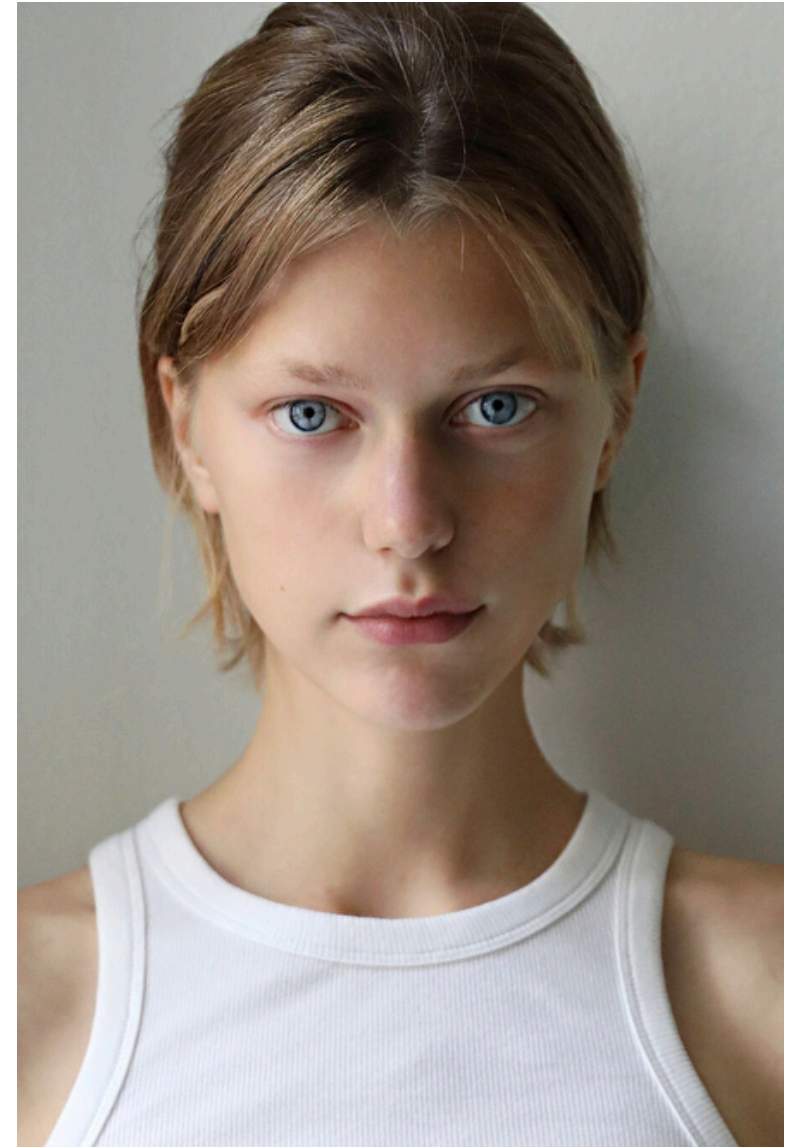

Iris Denisov

Height 178cm / 5' 10.0"

Bust 75cm / 29.5"

Waist 60cm / 23.5"

Hips 86cm / 34"

Shoes EU/US/UK 40 / 9 / 7

Eyes Blue

Hair Dark blond