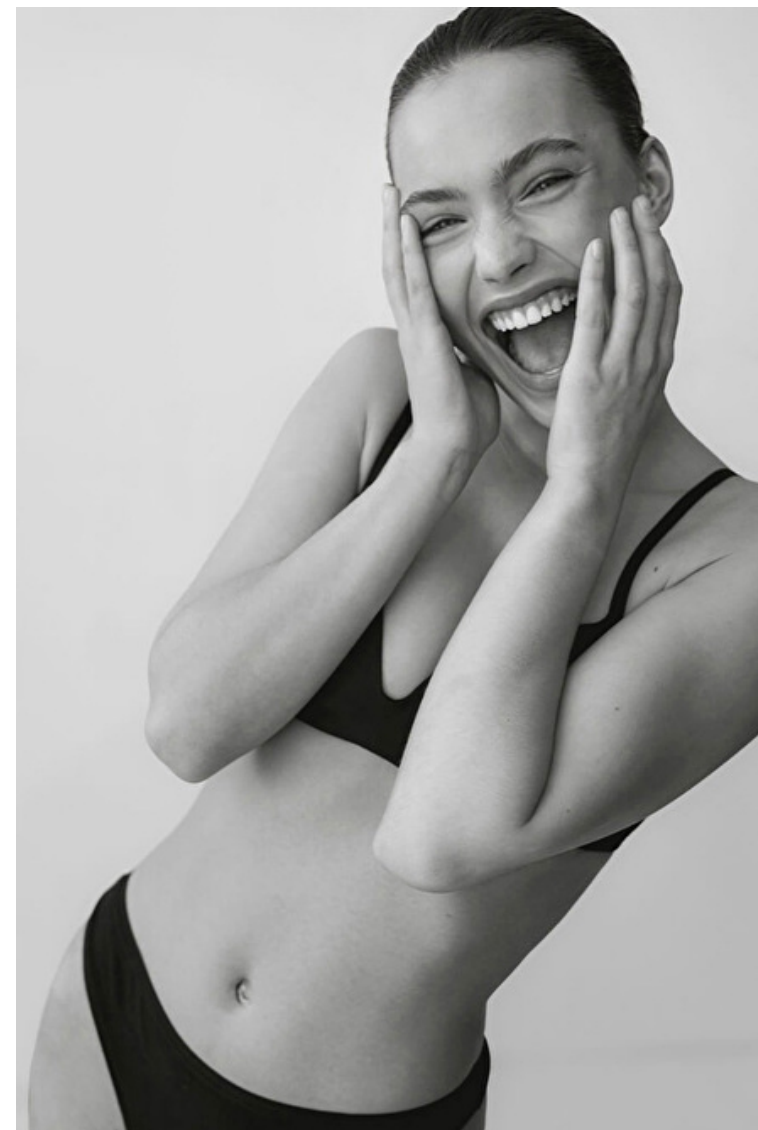

Isabella Grilis

Height 178cm / 5' 10.0"

Bust 84cm / 33"

Waist 62cm / 24.5"

Hips 93cm / 36.5"

Shoes EU/US/UK 38 / 7.5 / 5

Eyes Blue

Hair Brown