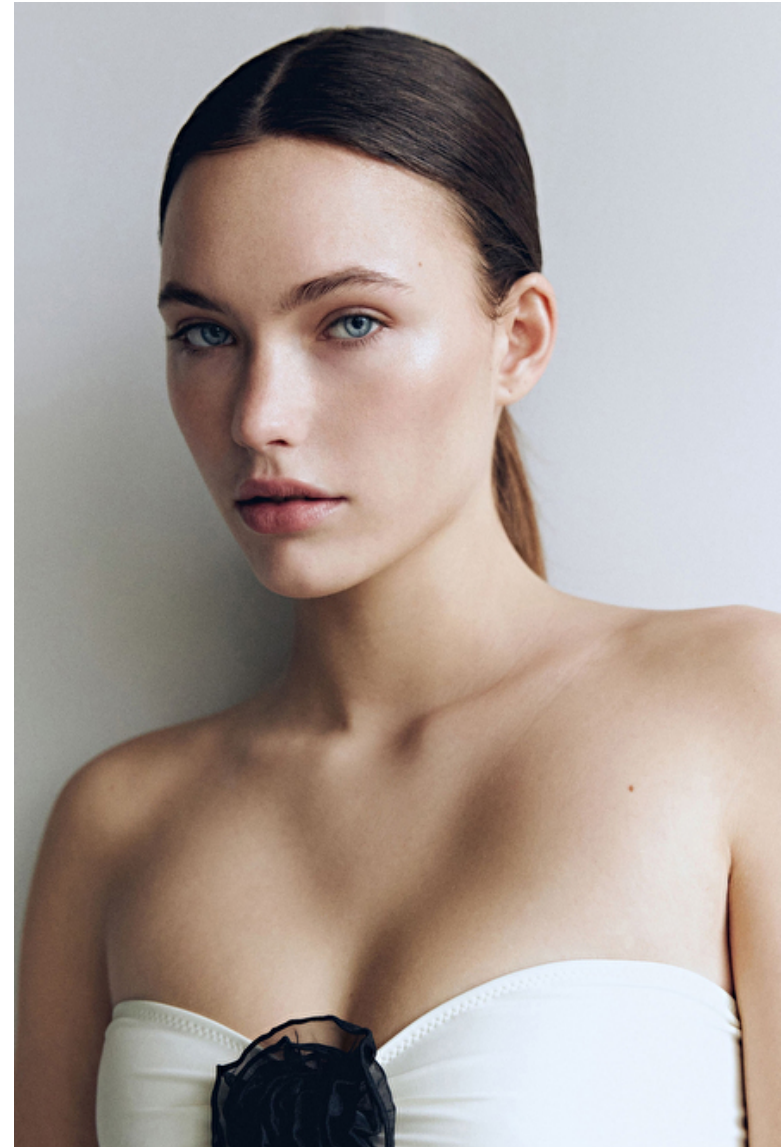

Isabella Grilis

Height 178cm / 5' 10.0"

Bust 84cm / 33"

Waist 62cm / 24.5"

Hips 93cm / 36.5"

Shoes EU/US/UK 38 / 7.5 / 5

Eyes Blue

Hair Brown