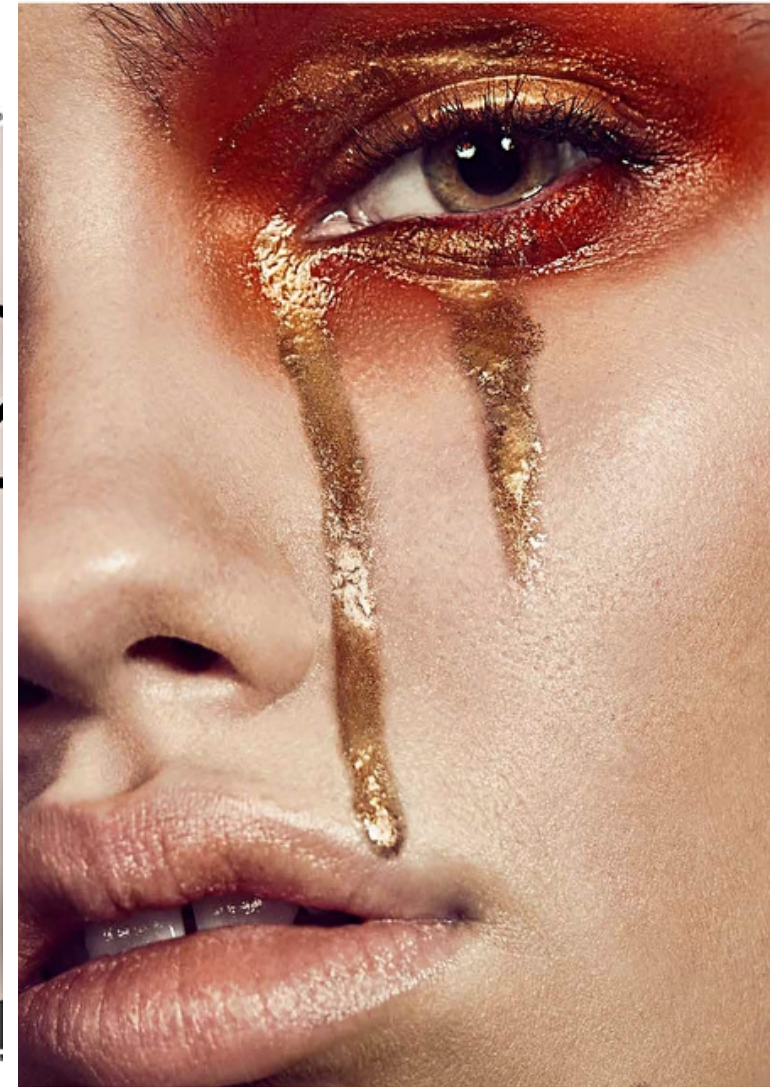

Hair Red brown

IL 2023 WISH