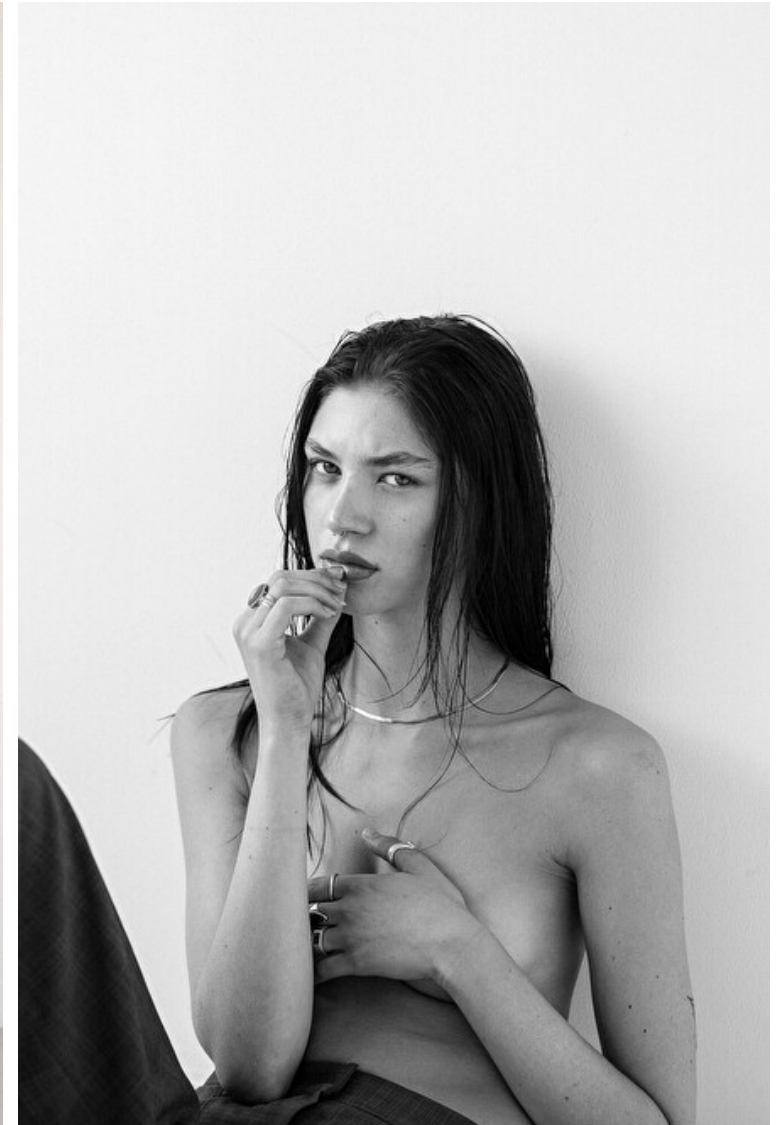

## Josefine S.

Height 176cm / 5' 9.5"

Bust 75cm / 29.5"

Waist 60cm / 23.5"

Hips 87cm / 34.5"

Shoes EU/US/UK 39 / 8 / 6

Eyes Green

Hair Dark brown