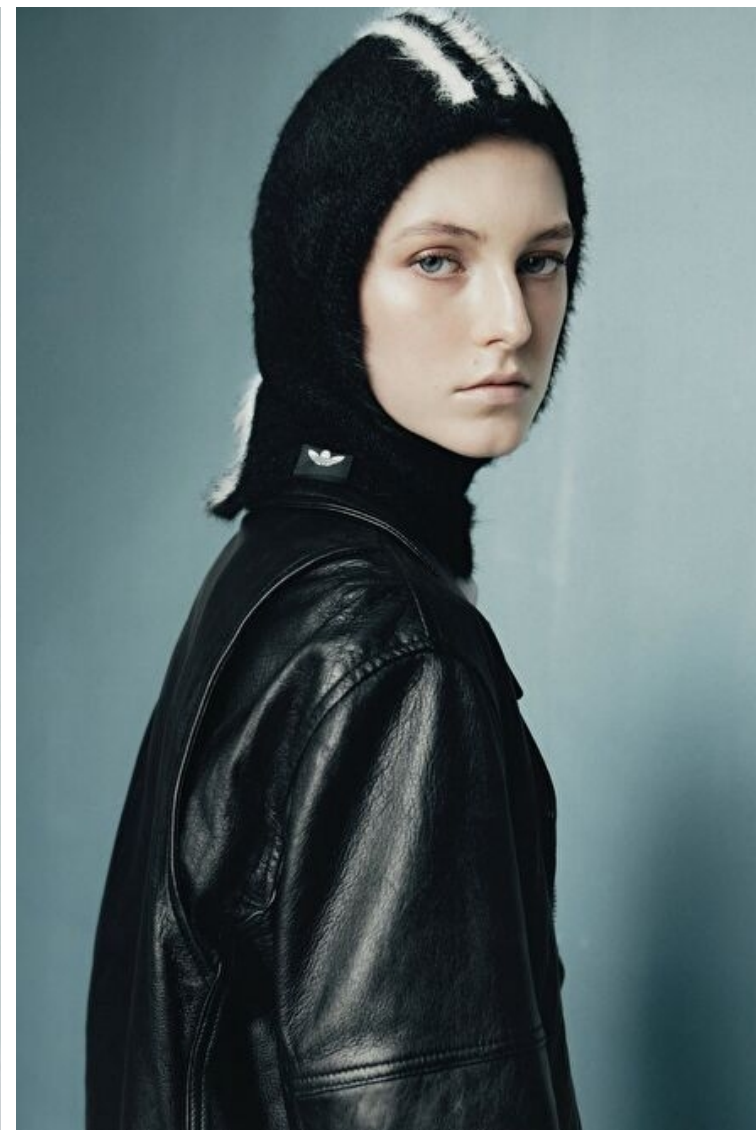

Karolina H.

Height 177cm / 5' 9.5"

Bust 80cm / 31.5"

Waist 57cm / 22.5"

Hips 88cm / 34.5"

Shoes EU/US/UK 39.5 / 8.5 / 6

Eyes Blue

Hair Dark blond