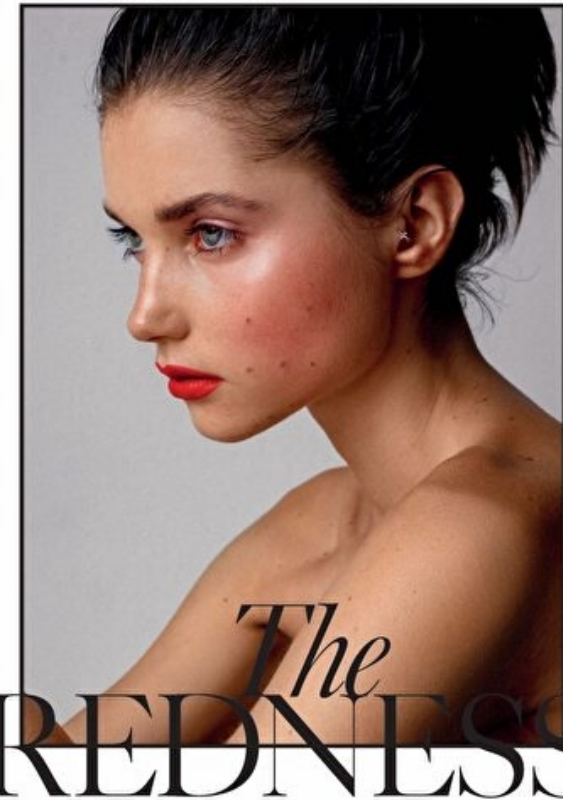

Height 176cm / 5' 9.5"

Bust 76cm / 30"

Waist 58cm / 23"

Hips 88cm / 34.5"

Shoes EU/US/UK 38.5 / 7.5 / 5

Eyes Blue green

Hair Brown

Die *Farbe* Rot ist nicht nur die *Farbe* der Liebe, sondern gehört als *Lippenstift* zur *Make-Up Grundausstattung*. Wo und wie die *Farbe* abgesehen von den *Lippen*, diesen *Herbst* noch getragen werden kann, zeigen wir euch in unserem *Beauty Editorial*. Um die *Intensität* der Fotos zu *unterstreichen*, haben wir bei dieser *Beautystrecke* auf eine *Bildretusche* verzichtet.