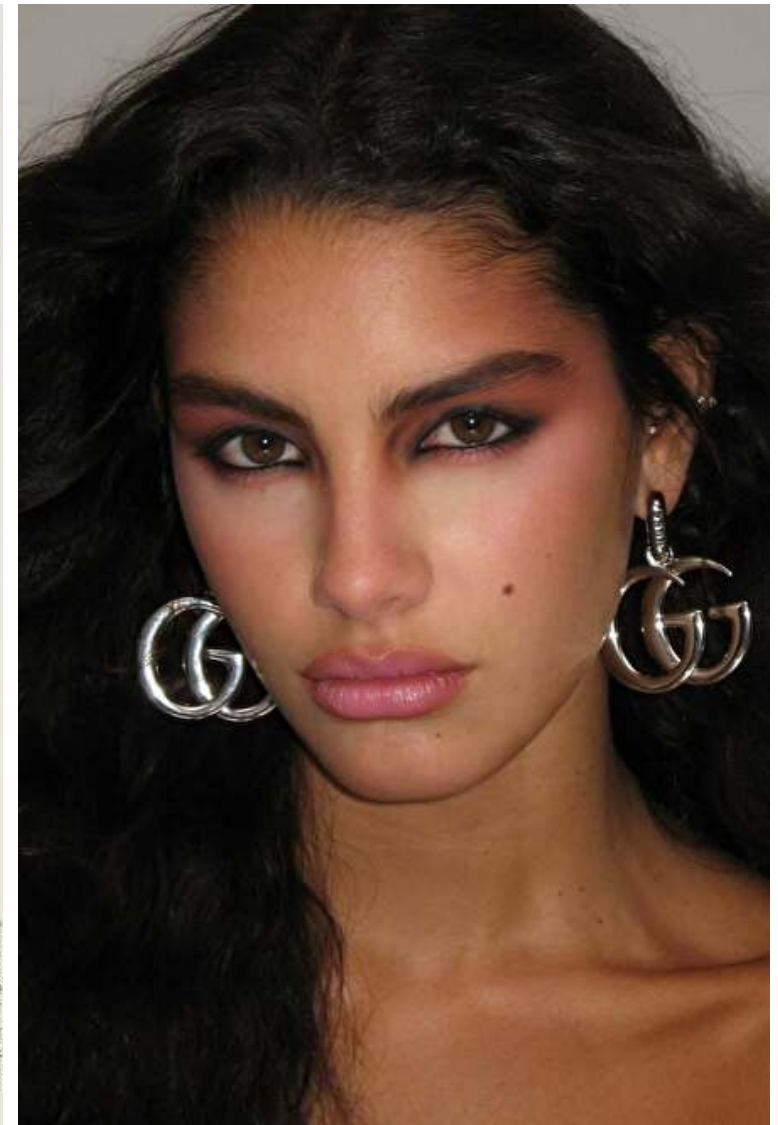

KIARA MASELLA

Height 178cm / 5' 10.0"

Bust 81cm / 32"

Waist 62cm / 24.5"

Hips 92cm / 36"

Shoes EU/US/UK 40 / 9 / 7

Eyes Brown

Hair Dark brown