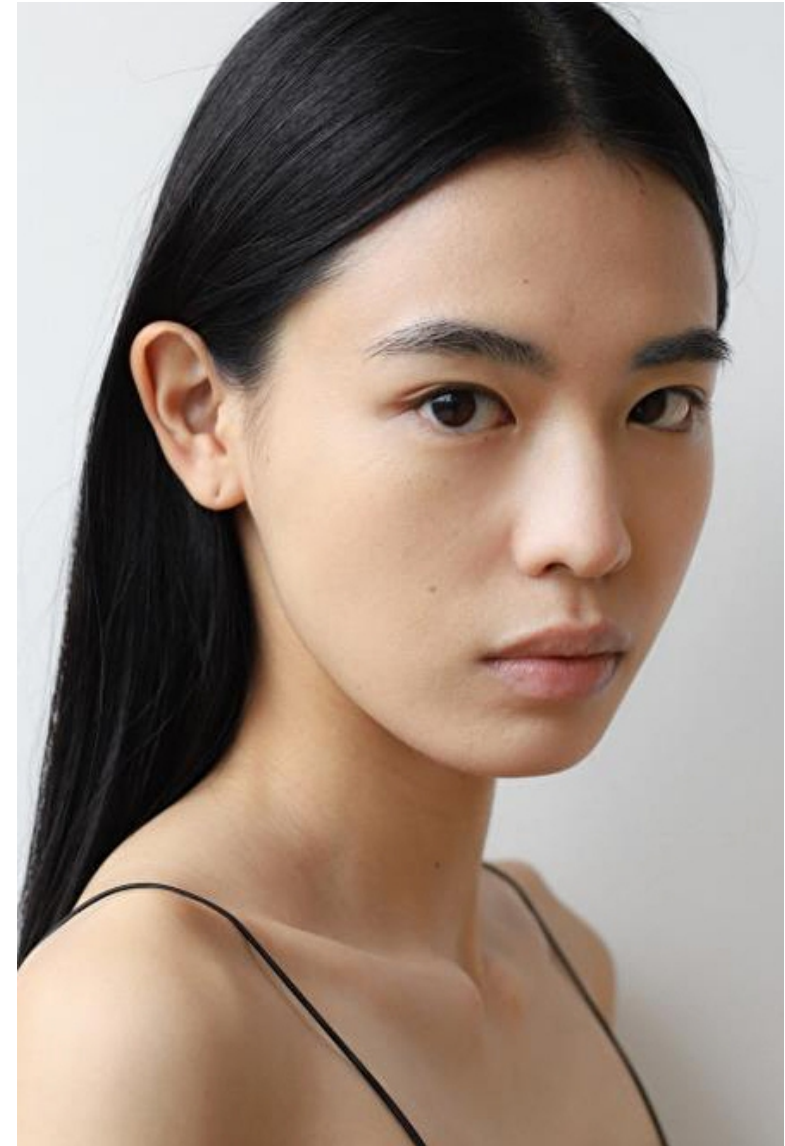

## Kinari Tamukai

Height 177cm / 5' 9.5"

Bust 75cm / 29.5"

Waist 58cm / 23"

Hips 86cm / 34"

Shoes EU/US/UK 39.5 / 8.5 / 6

Eyes Black

Hair Black