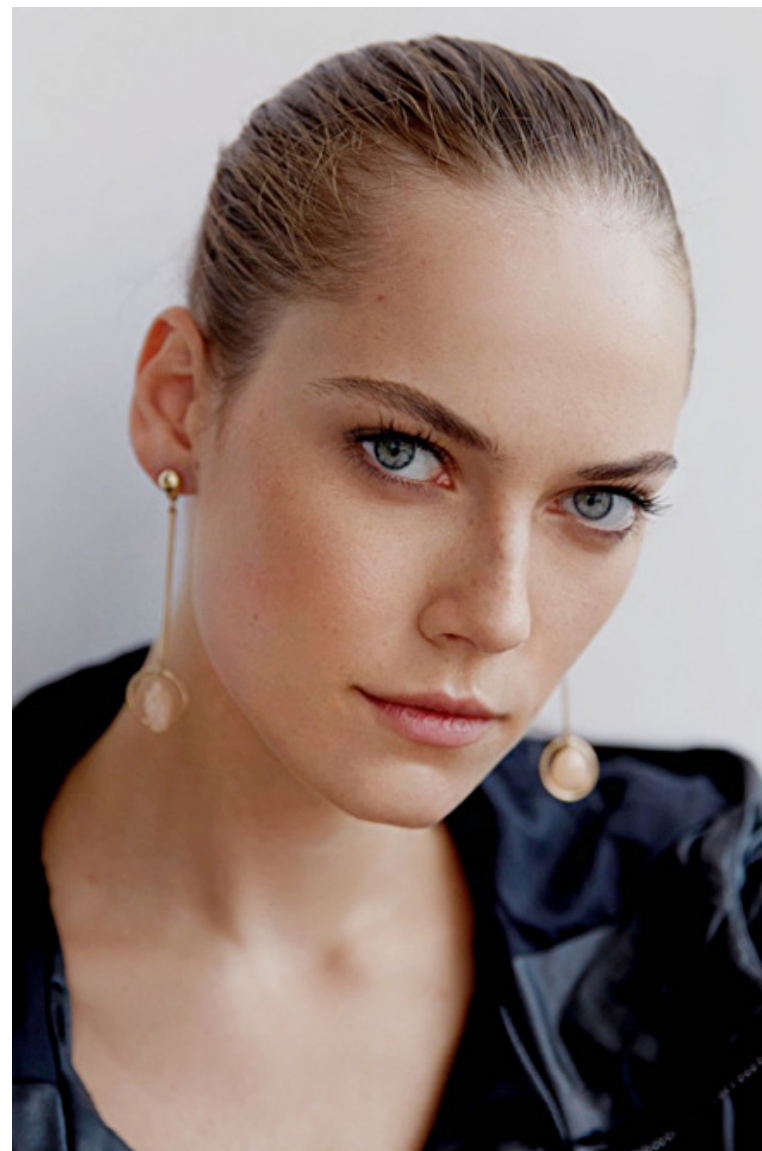

Kinga Rajman

Height 179cm / 5' 10.5"

Bust 85cm / 33.5"

Waist 60cm / 23.5"

Hips 89cm / 35"

Shoes EU/US/UK 40.5 / 9.5 / 7

Eyes Blue

Hair Dark blond

Cup B

Kinga Rajman

Height 179cm / 5' 10.5"

Bust 85cm / 33.5"

Waist 60cm / 23.5"

Hips 89cm / 35"

Shoes EU/US/UK 40.5 / 9.5 / 7

Eyes Blue