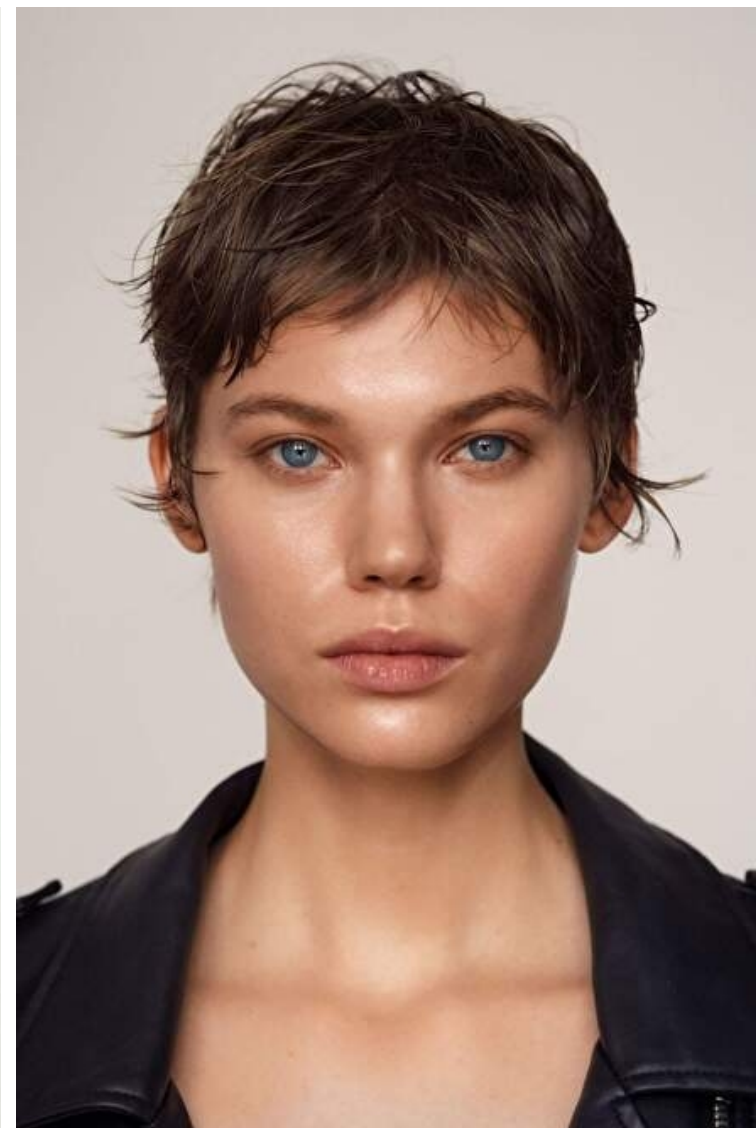

## Magda

Height 177cm / 5' 9.5"

Bust 80cm / 31.5"

Waist 60cm / 23.5"

Hips 90cm / 35.5"

Shoes EU/US/UK 40 / 9 / 7

Eyes Blue

Hair Blond