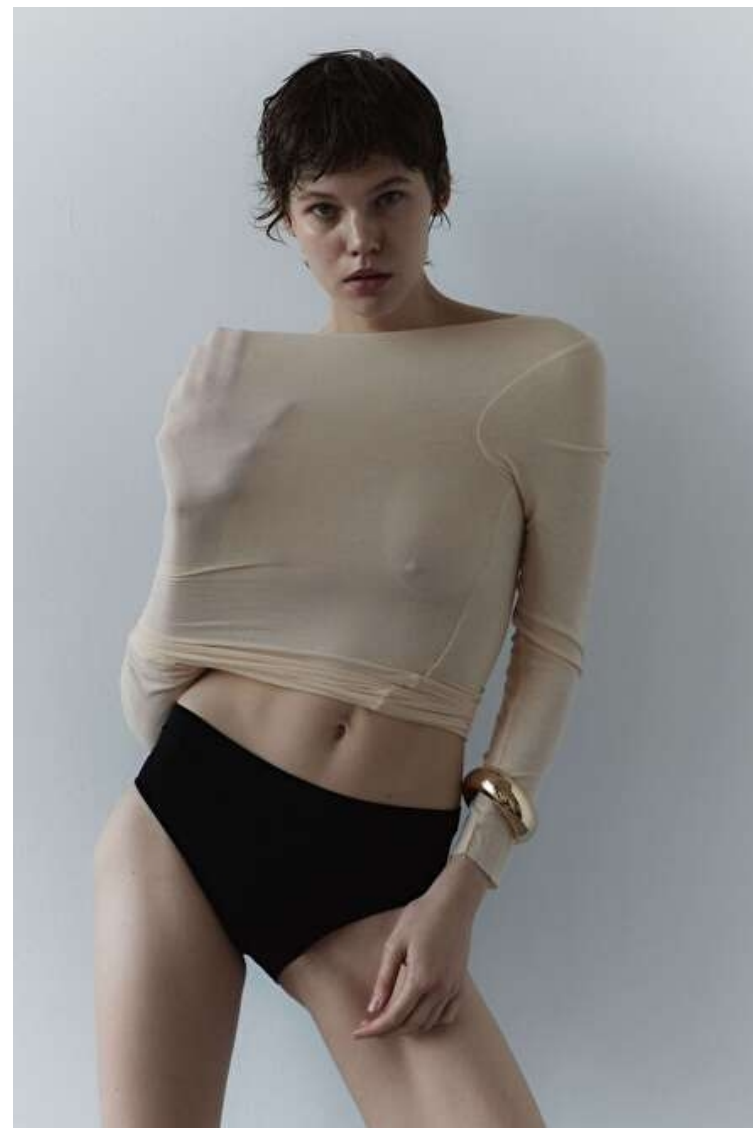

## Magda

Height 177cm / 5' 9.5"

Bust 80cm / 31.5"

Waist 60cm / 23.5"

Hips 90cm / 35.5"

Shoes EU/US/UK 40 / 9 / 7

Eyes Blue

Hair Blond