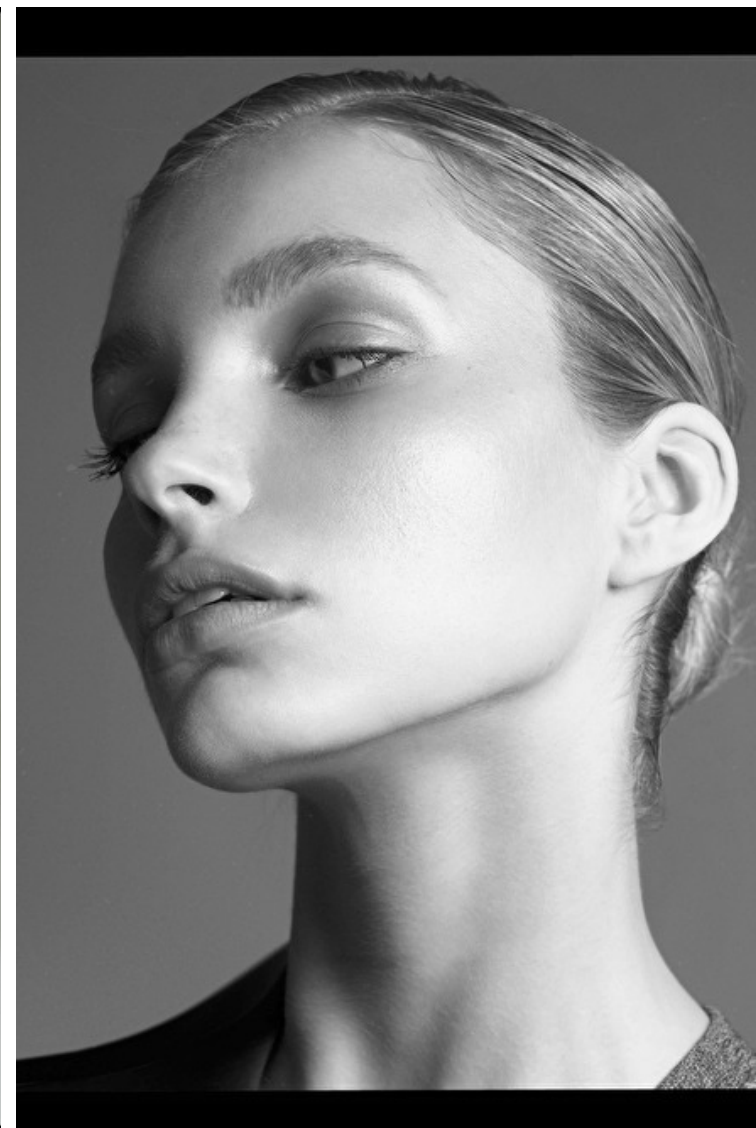

## Maria Zachariassen

Height 175cm / 5' 9.0"

Bust 82cm / 32.5"

Waist 63cm / 25"

Hips 92cm / 36"

Shoes EU/US/UK 37 / 6.5 / 4

Hair Blond

Eyes Blue