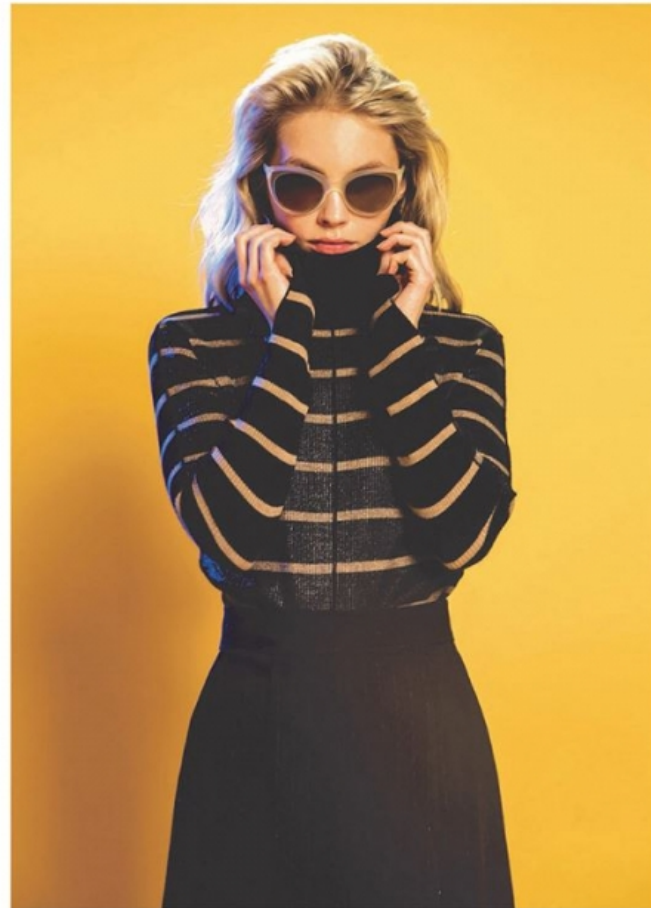

## Maria Zachariassen

Height 175cm / 5' 9.0"

Bust 82cm / 32.5"

Waist 63cm / 25"

Hips 92cm / 36"

Shoes EU/US/UK 37 / 6.5 / 4

Hair Blond

Eyes Blue