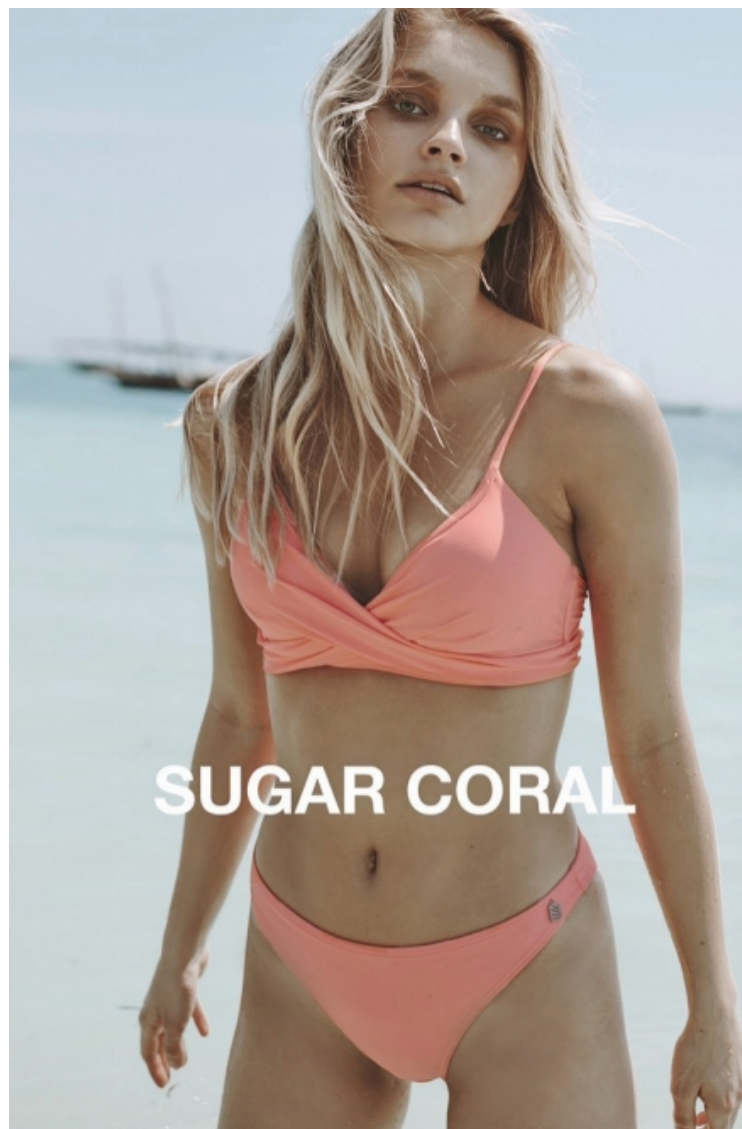

## Maria Zachariassen

Height 175cm / 5' 9.0"

Bust 82cm / 32.5"

Waist 63cm / 25"

Hips 92cm / 36"

Shoes EU/US/UK 37 / 6.5 / 4

Hair Blond

Eyes Blue