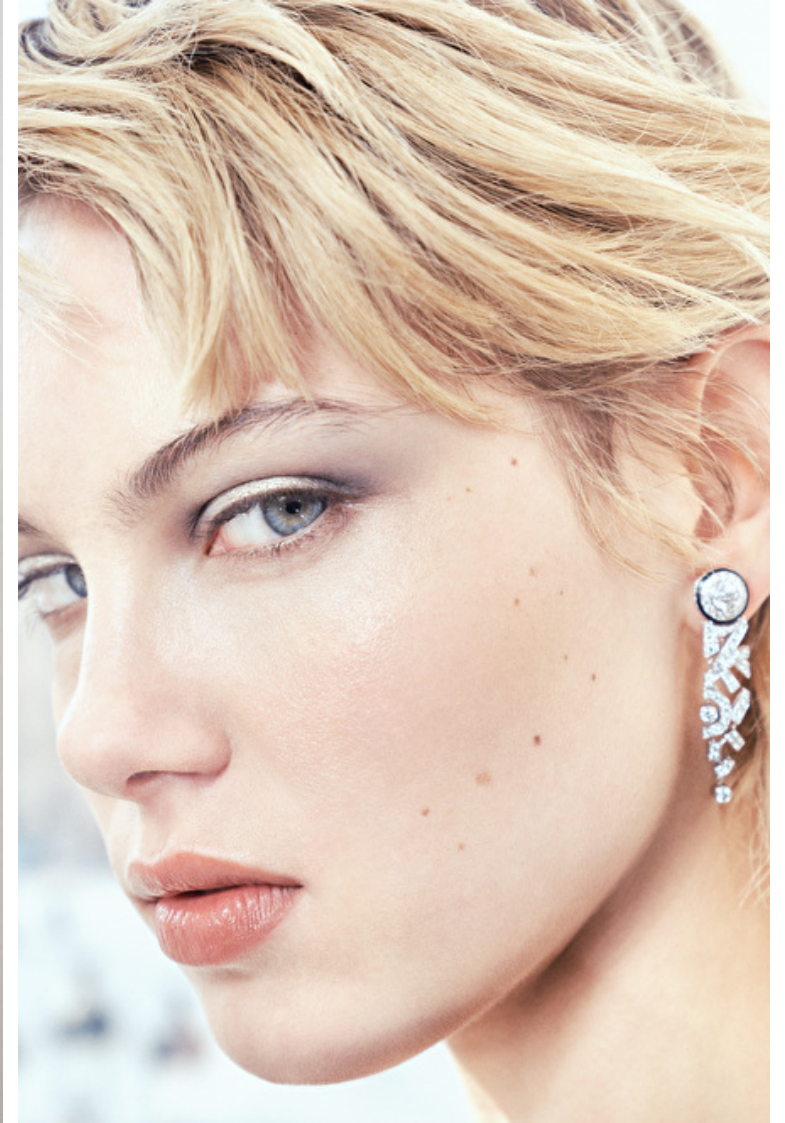

Marie Belle

Height 176cm / 5' 9.5"

Bust 79cm / 31"

Waist 59cm / 23"

Hips 86cm / 34"

Shoes EU/US/UK 39 / 8 / 6

Eyes Blue green

Hair Blond

Height 176cm / 5' 9.5"

Bust 79cm / 31"

Waist 59cm / 23"

Hips 86cm / 34"

Shoes EU/US/UK 39 / 8 / 6

Eyes Blue green

Hair Blond

Marie Belle