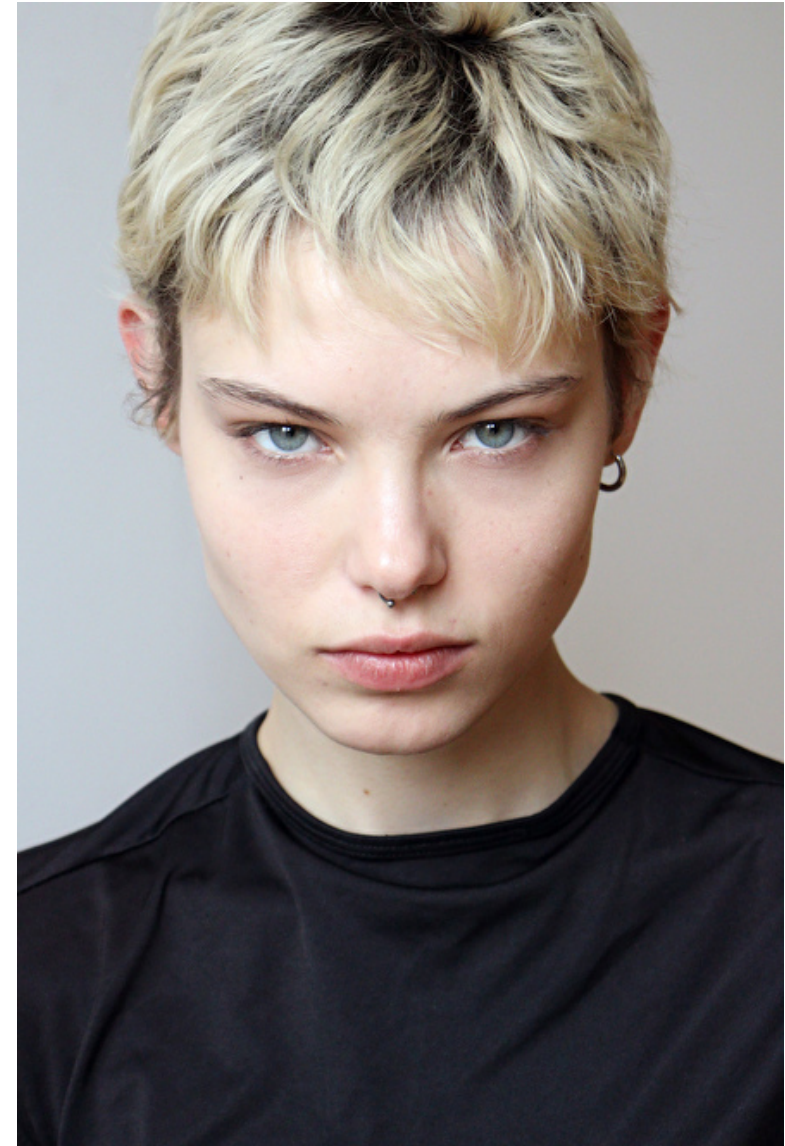

Marie Belle

Height 176cm / 5' 9.5"

Bust 79cm / 31"

Waist 59cm / 23"

Hips 86cm / 34"

Shoes EU/US/UK 39 / 8 / 6

Eyes Blue green

Hair Blond

Height 176cm / 5' 9.5"

Bust 79cm / 31"

Waist 59cm / 23"

Hips 86cm / 34"

Shoes EU/US/UK 39 / 8 / 6

Eyes Blue green

Hair Blond

Marie Belle