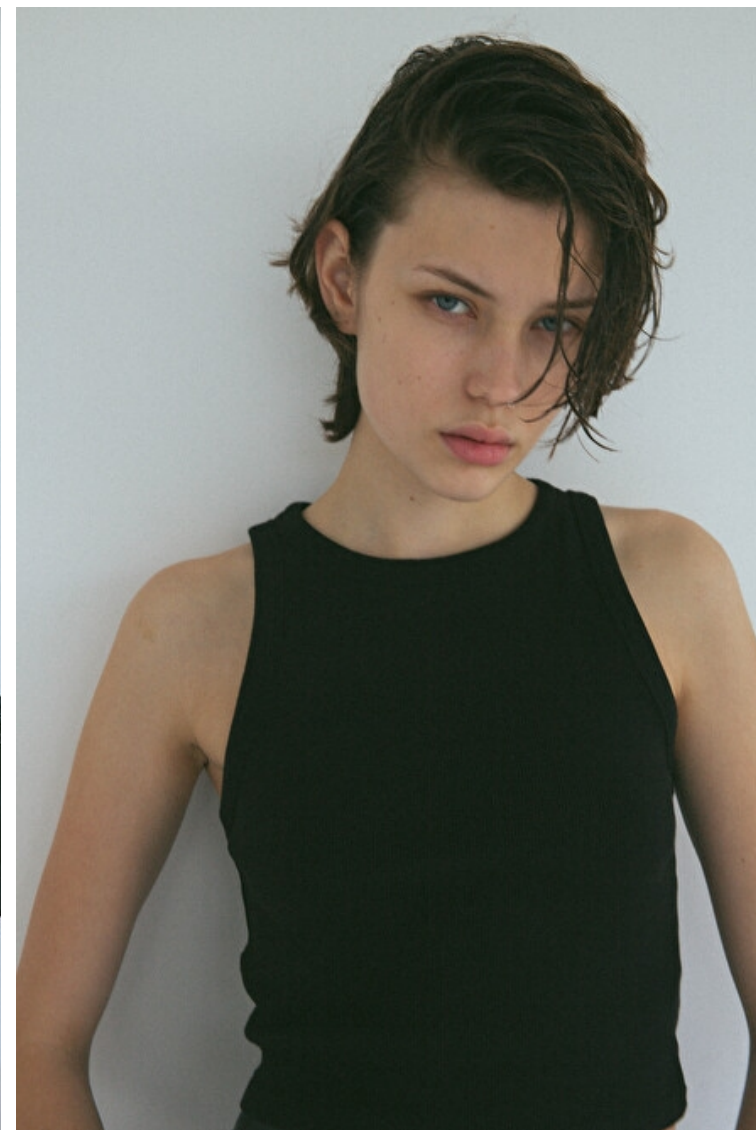

Bust 79cm / 31"

Waist 60cm / 23.5"

Hips 87cm / 34.5"

Shoes EU/US/UK 39 / 8 / 6

Eyes Blue

Hair Brown

Marina

Height 177cm / 5' 9.5"