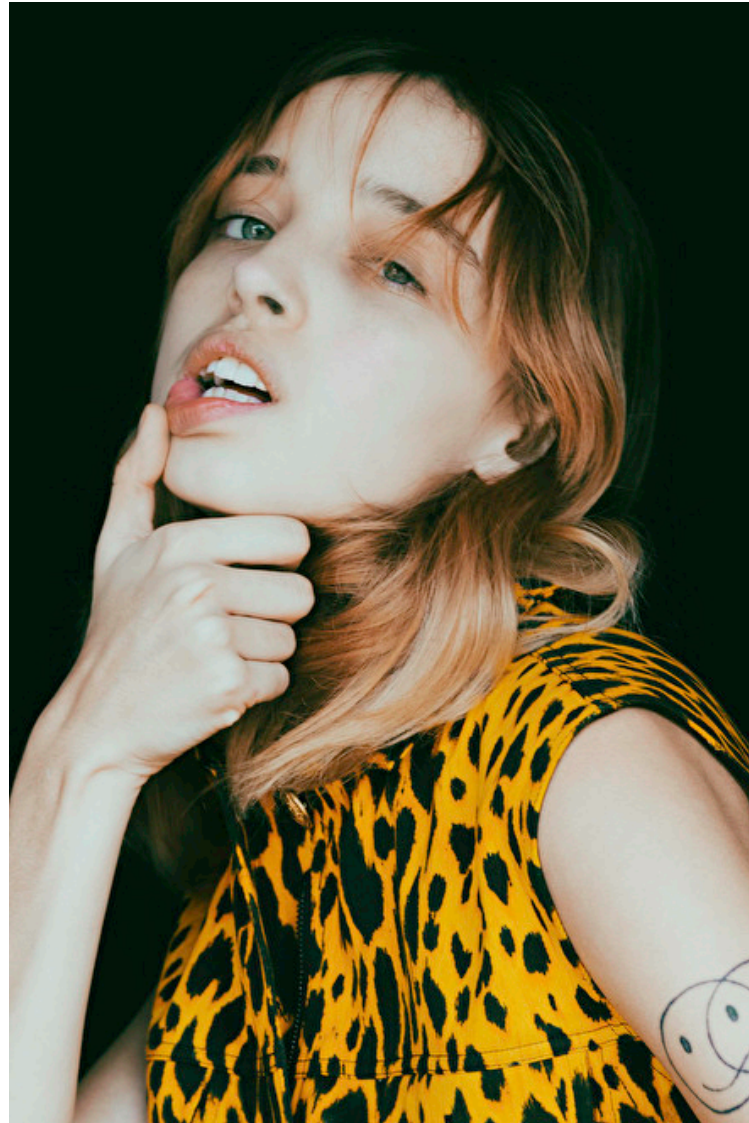

Height 175cm / 5' 9.0"

Bust 76cm / 30"

Waist 62cm / 24.5"

Hips 85cm / 33.5"

Shoes EU/US/UK 40 / 9 / 7

Eyes Green

Hair Dark brown

Mary Glaister