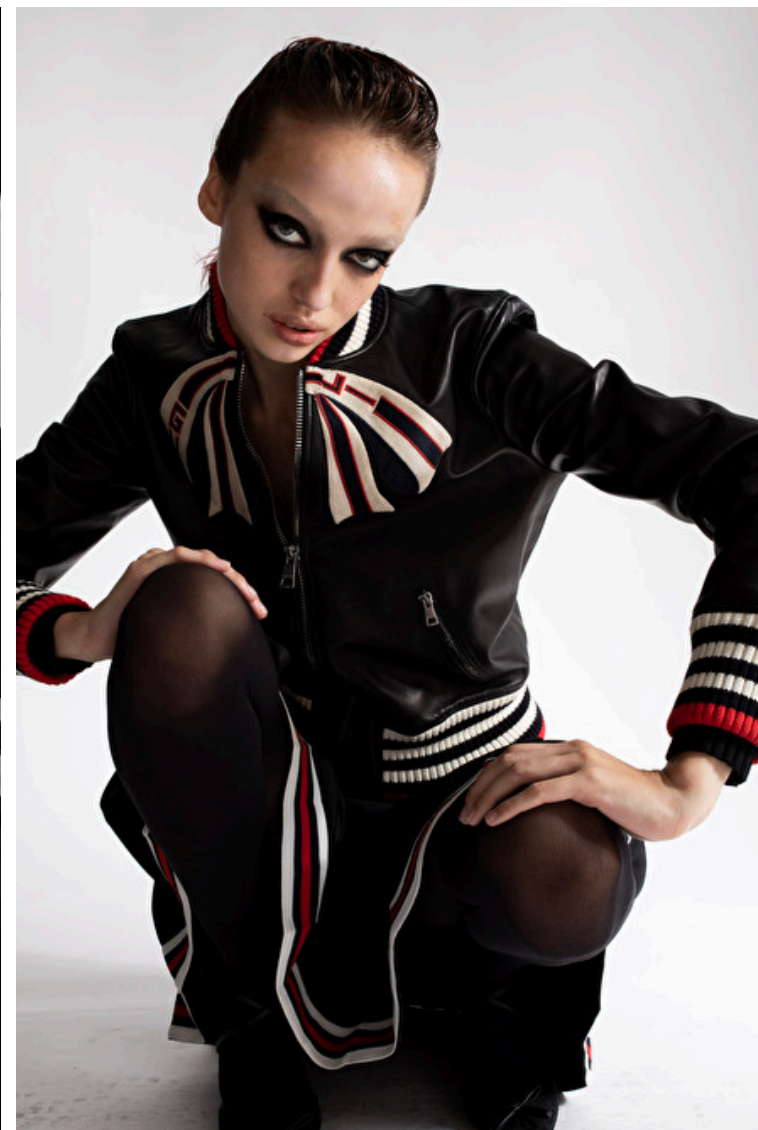

Height 175cm / 5' 9.0"

Bust 76cm / 30"

Waist 62cm / 24.5"

Hips 85cm / 33.5"

Shoes EU/US/UK 40 / 9 / 7

Eyes Green

Hair Dark brown

Mary Glaister