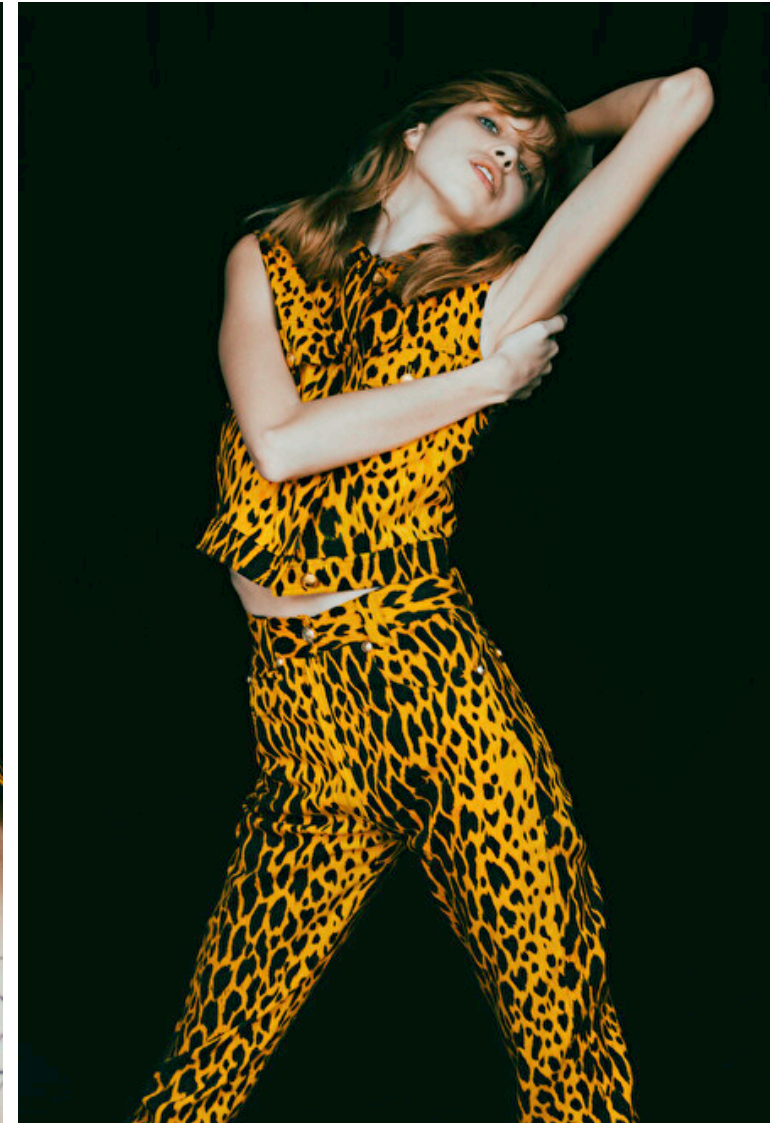

Height 175cm / 5' 9.0"

Bust 76cm / 30"

Waist 62cm / 24.5"

Hips 85cm / 33.5"

Shoes EU/US/UK 40 / 9 / 7

Eyes Green

Hair Dark brown

Mary Glaister