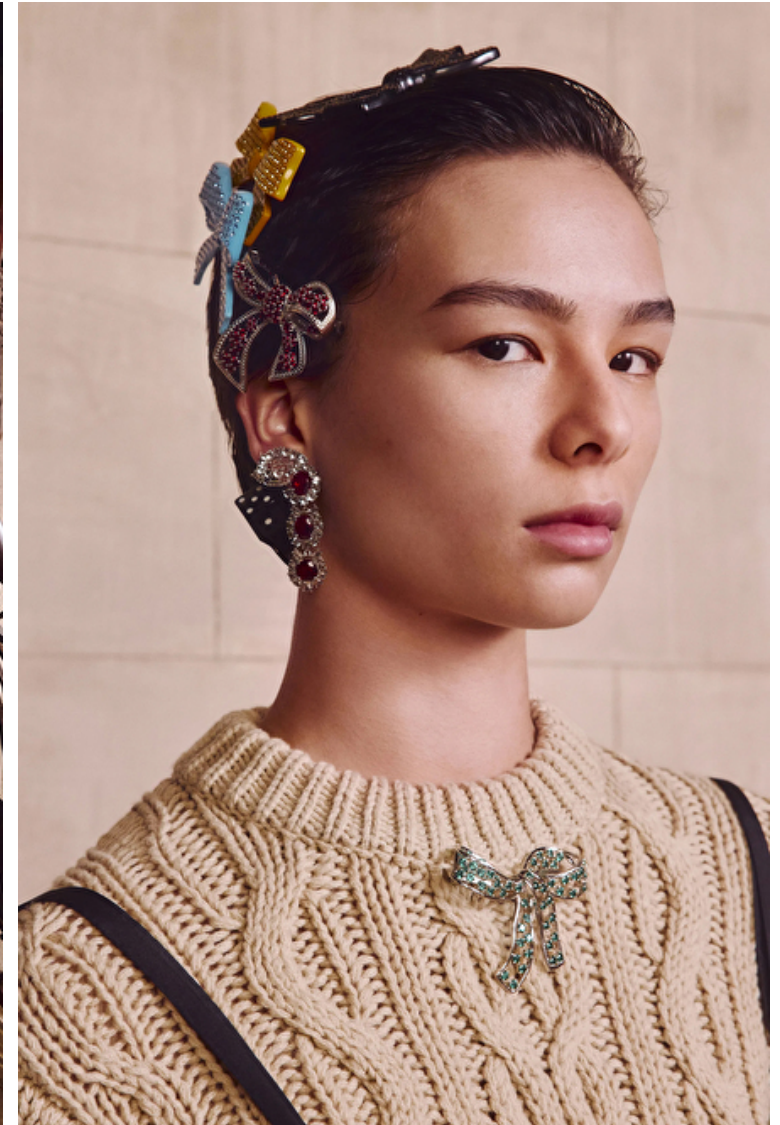

Select

MODEL MANAGEMENT

Via Giorgio Washington, 2, Milano, 20146, Lombardia, Italy

Phone: +39 02 89658300 Fax: +39 02 89658398 Email: info.milano@selectmodel.com Website: <https://www.selectmodel.com/>

Mia Sato

Height 178cm / 5' 10.0"

Bust 81cm / 32"

Waist 64cm / 25"

Hips 90cm / 35.5"

Shoes EU/US/UK 40.5 / 9.5 / 7

Eyes Black

Hair Black