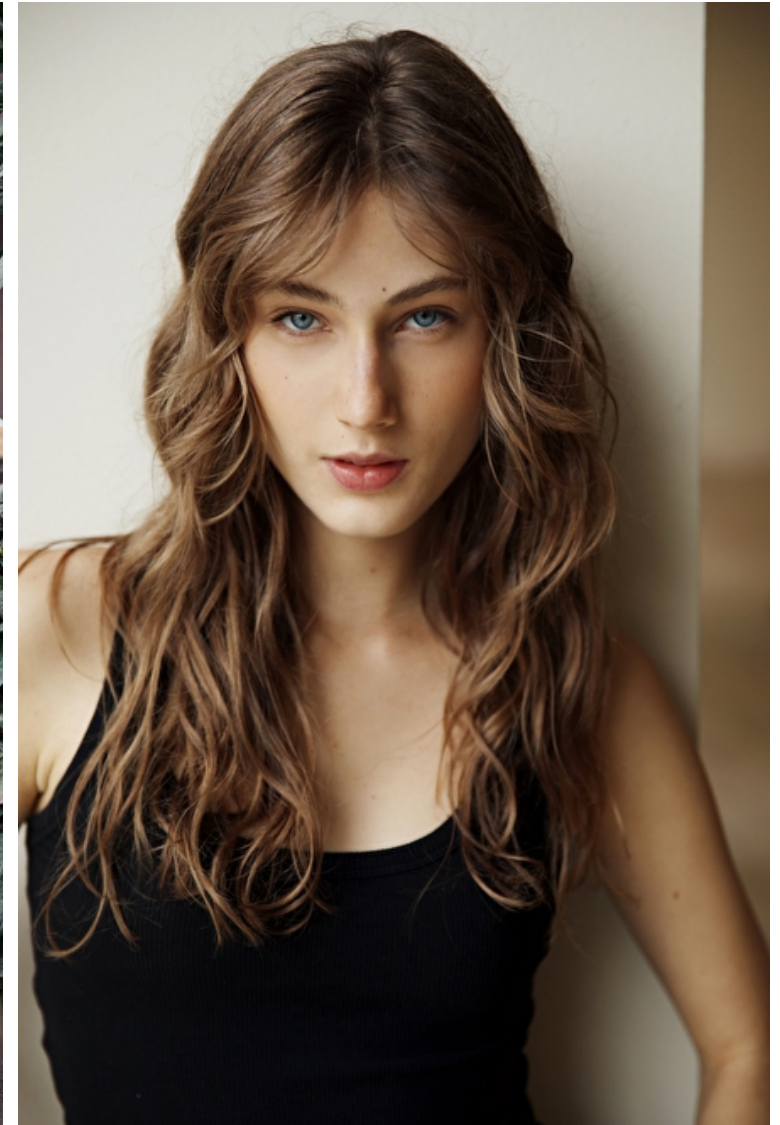

## Mirella Fall

Height 178cm / 5' 10.0"

Bust 79cm / 31"

Waist 62cm / 24.5"

Hips 91cm / 36"

Shoes EU/US/UK 38 / 7.5 / 5

Eyes Blue

Hair Brown