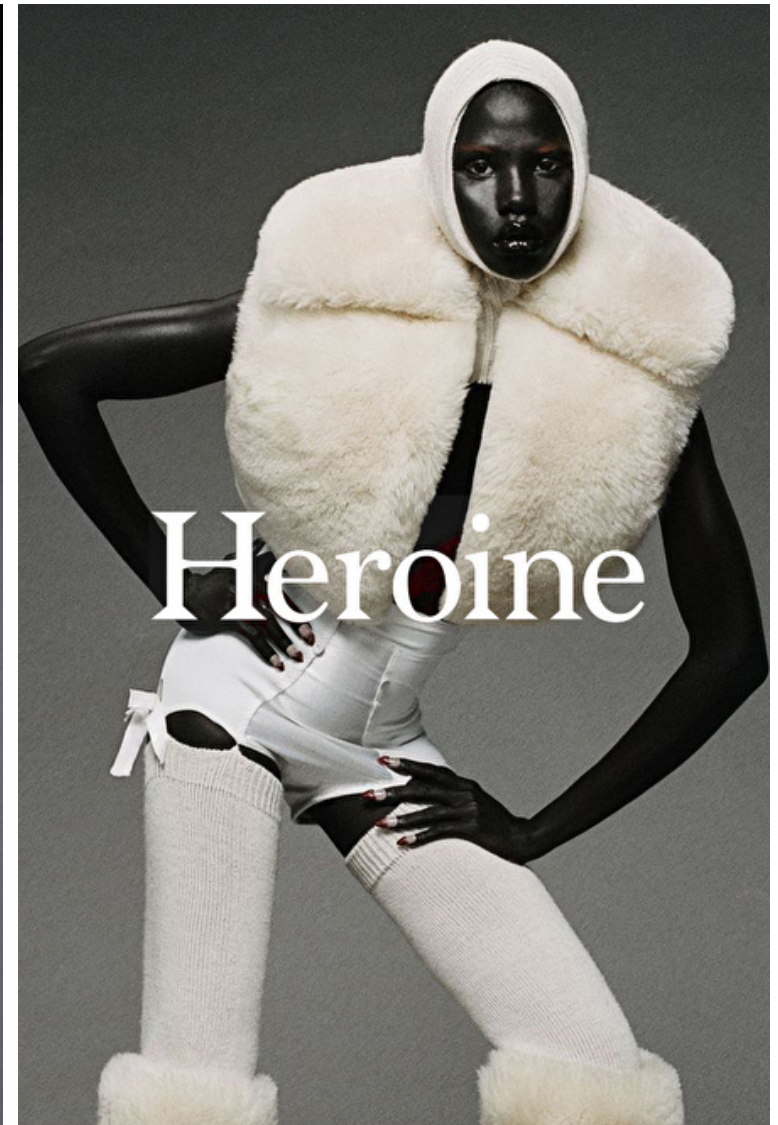

Naomi Apajok

Height 180cm / 5' 11.0"

Bust 78cm / 30.5"

Waist 57cm / 22.5"

Hips 86cm / 34"

Shoes EU/US/UK 39 / 8 / 6

Eyes Black

Hair Black