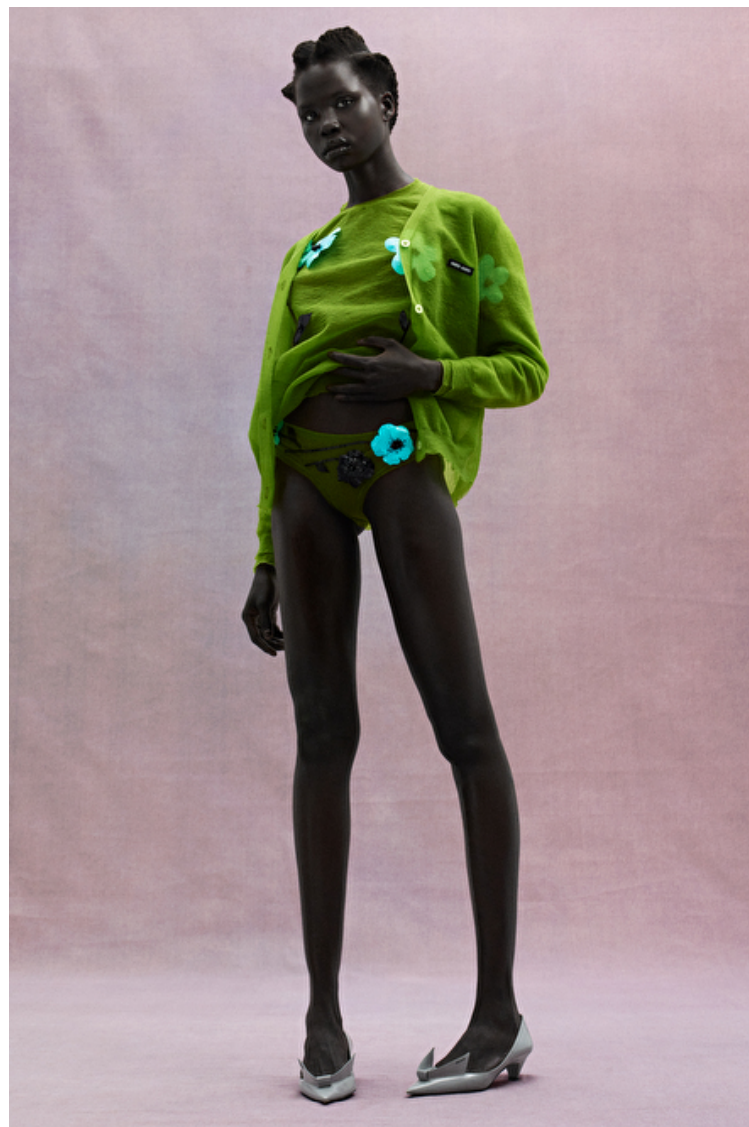

Naomi Apajok

Height 180cm / 5' 11.0"

Bust 78cm / 30.5"

Waist 57cm / 22.5"

Hips 86cm / 34"

Shoes EU/US/UK 39 / 8 / 6

Eyes Black

Hair Black