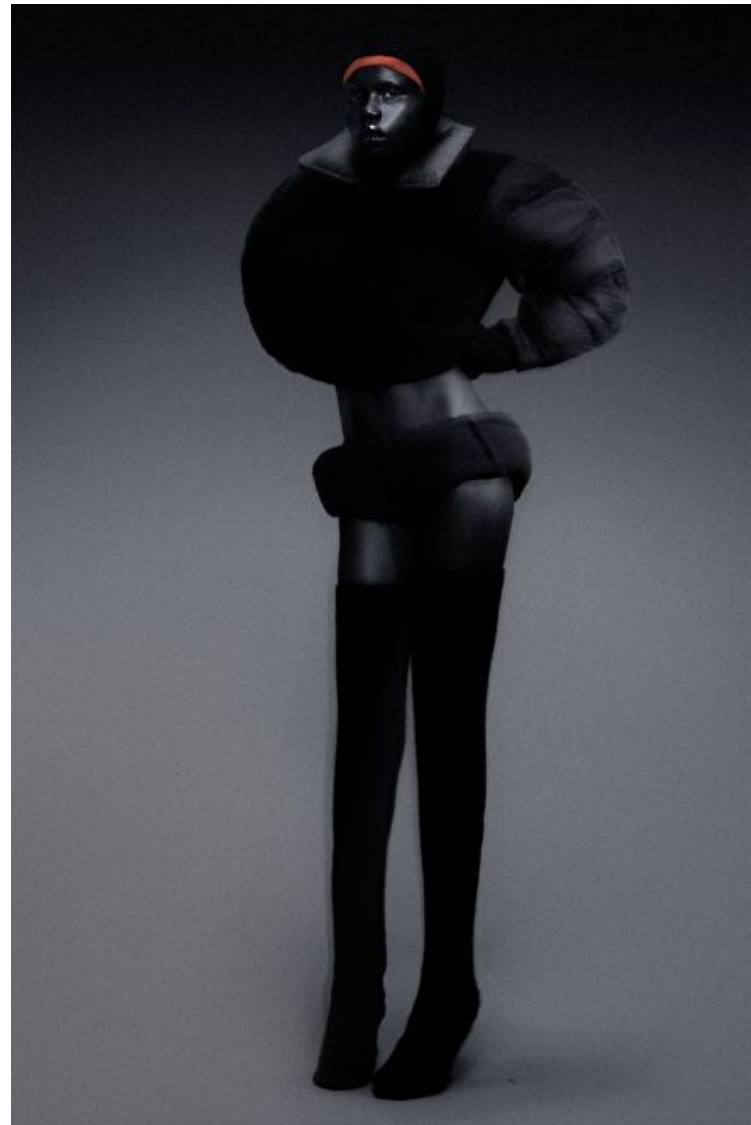

Naomi Apajok

Height 180cm / 5' 11.0"

Bust 78cm / 30.5"

Waist 57cm / 22.5"

Hips 86cm / 34"

Shoes EU/US/UK 39 / 8 / 6

Eyes Black

Hair Black