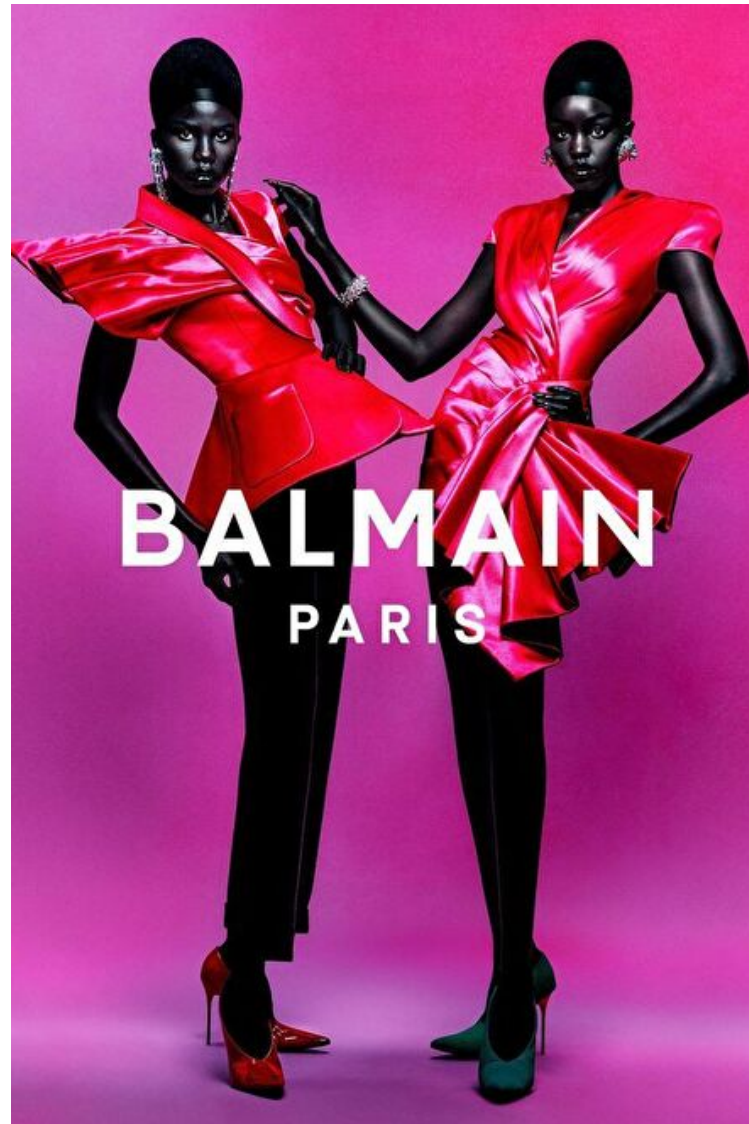

Naomi Apajok

Height 180cm / 5' 11.0"

Bust 78cm / 30.5"

Waist 57cm / 22.5"

Hips 86cm / 34"

Shoes EU/US/UK 39 / 8 / 6

Eyes Black

Hair Black