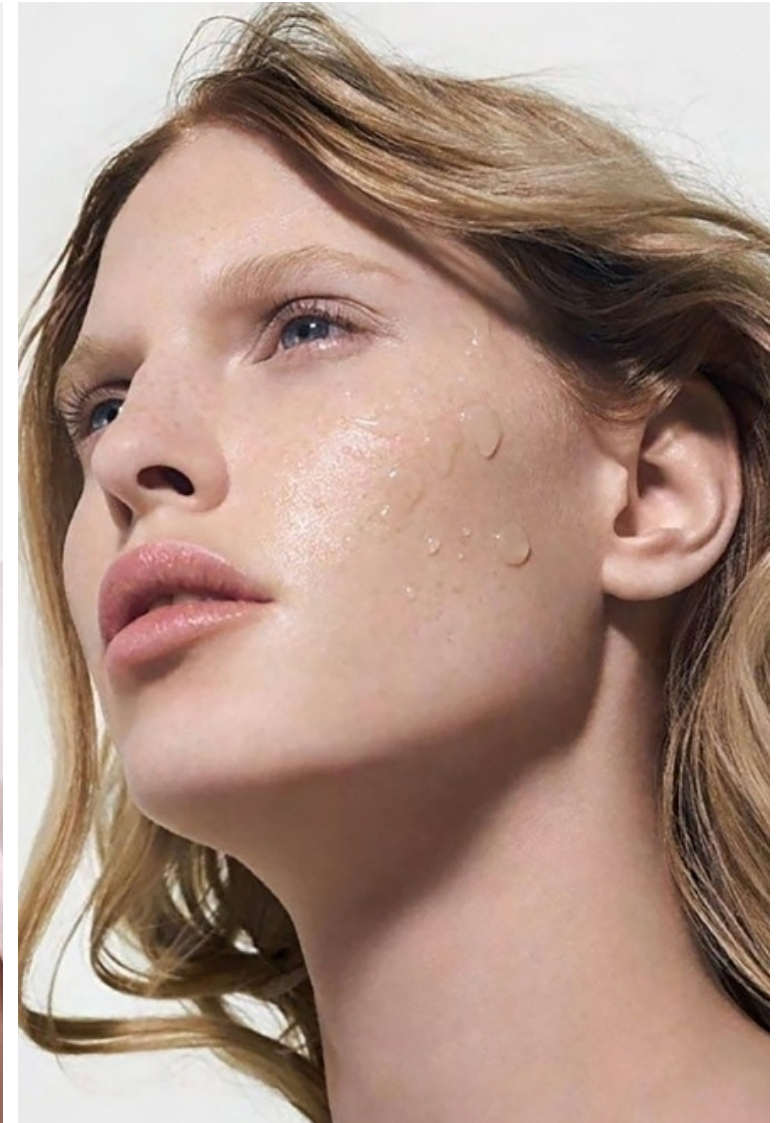

Niki Trefilova

Height 174cm / 5' 8.5"

Bust 80cm / 31.5"

Waist 58cm / 23"

Hips 88cm / 34.5"

Shoes EU/US/UK 39 / 8 / 6

Eyes Blue green

Hair Red