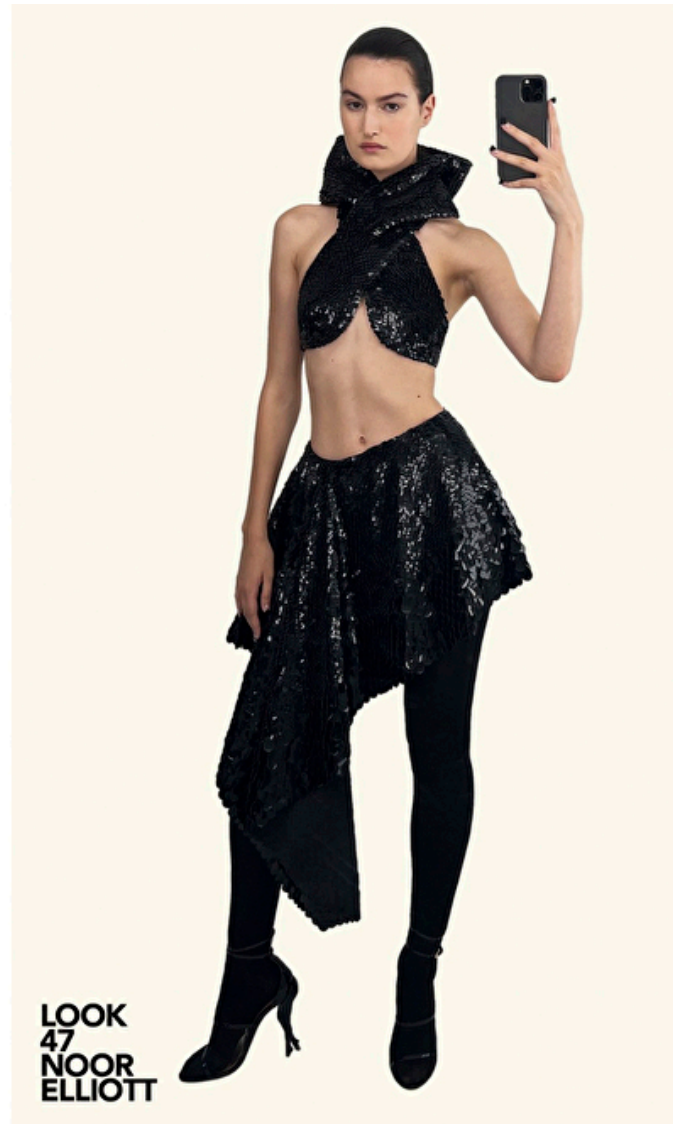

## Noor

Height 179cm / 5' 10.5"

Bust 79cm / 31"

Waist 58cm / 23"

Hips 89cm / 35"

Shoes EU/US/UK 39 / 8 / 6

Eyes Brown

Hair Dark brown