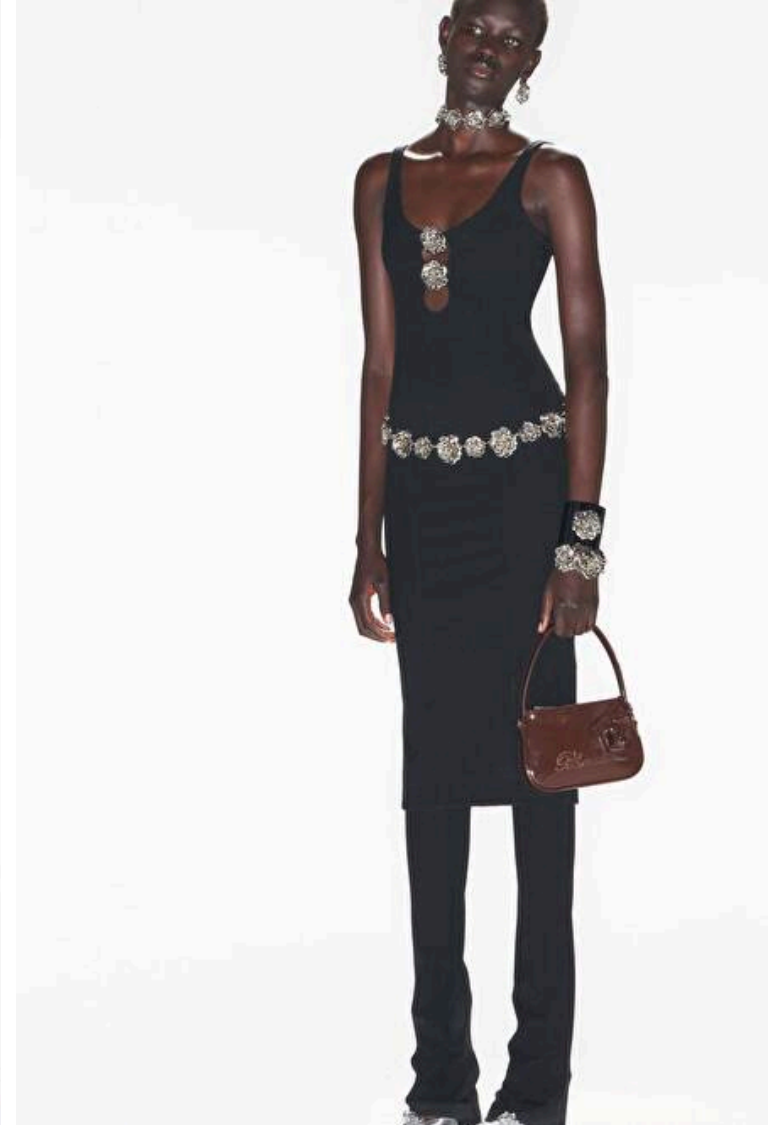

## REJOICE CHUOL

Height 180cm / 5' 11.0"

Bust 75cm / 29.5"

Waist 59cm / 23"

Hips 87cm / 34.5"

Shoes EU/US/UK 40 / 9 / 7

Eyes Brown

Hair Black