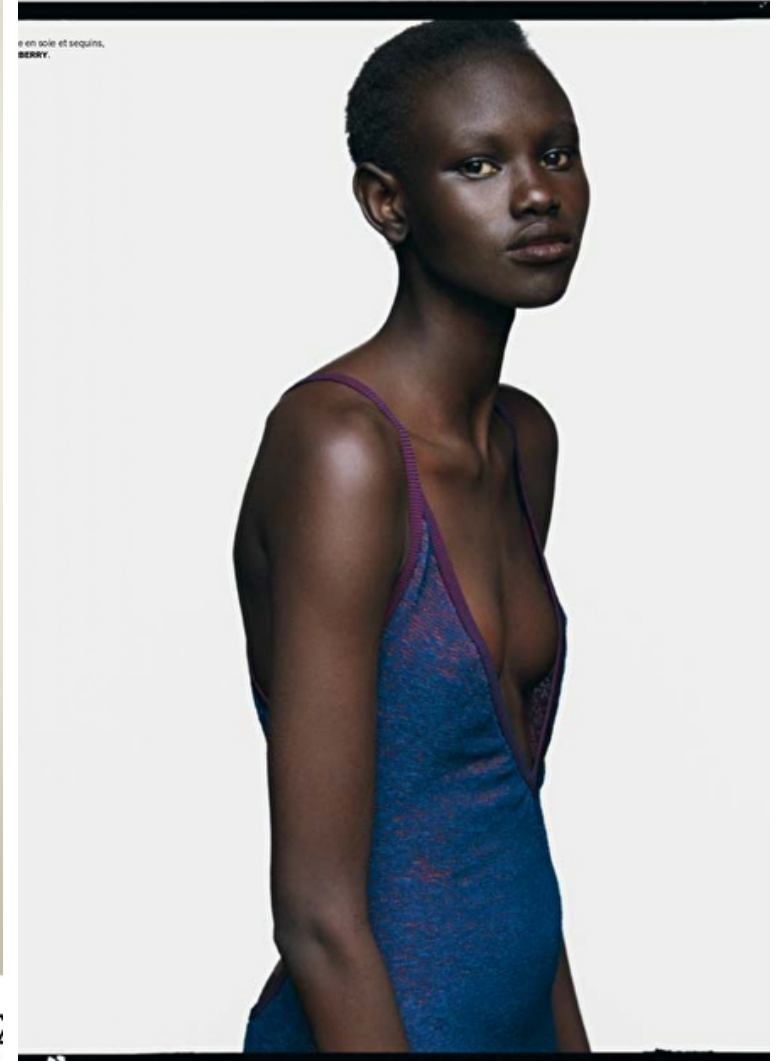

## REJOICE CHUOL

Height 180cm / 5' 11.0"

Bust 75cm / 29.5"

Waist 59cm / 23"

Hips 87cm / 34.5"

Shoes EU/US/UK 40 / 9 / 7

Eyes Brown

Hair Black