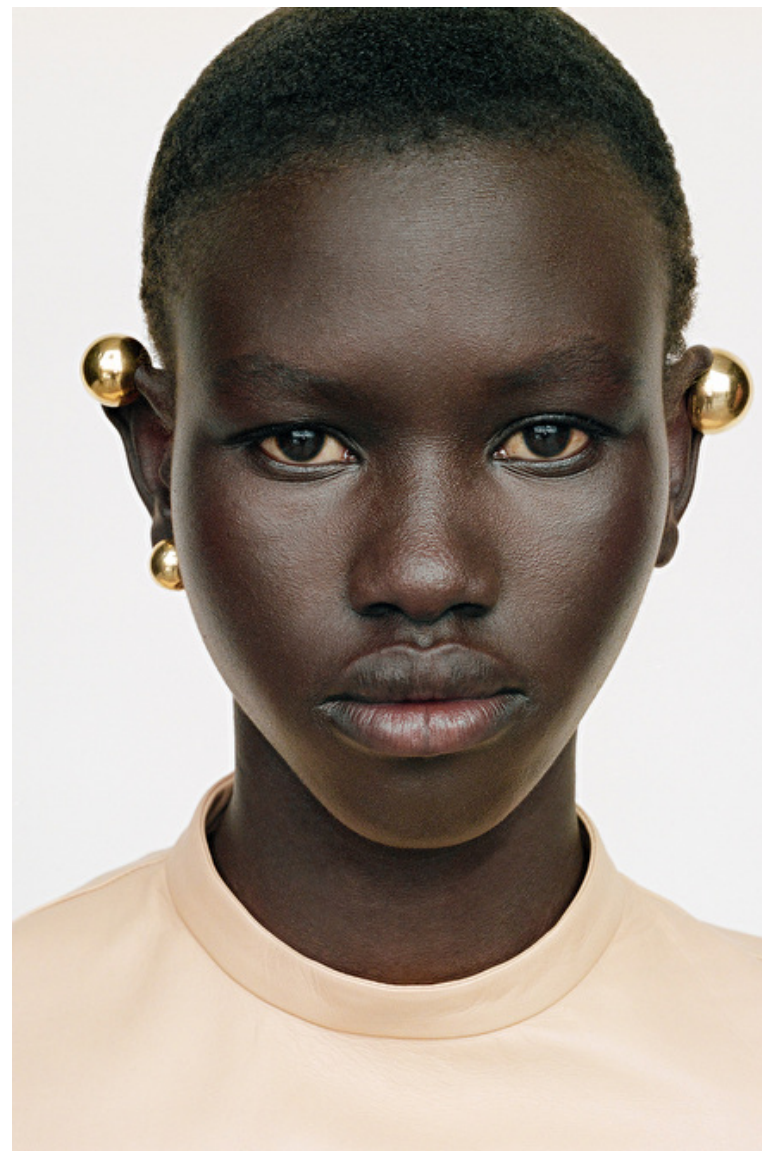

## REJOICE CHUOL

Height 180cm / 5' 11.0"

Bust 75cm / 29.5"

Waist 59cm / 23"

Hips 87cm / 34.5"

Shoes EU/US/UK 40 / 9 / 7

Eyes Brown

Hair Black