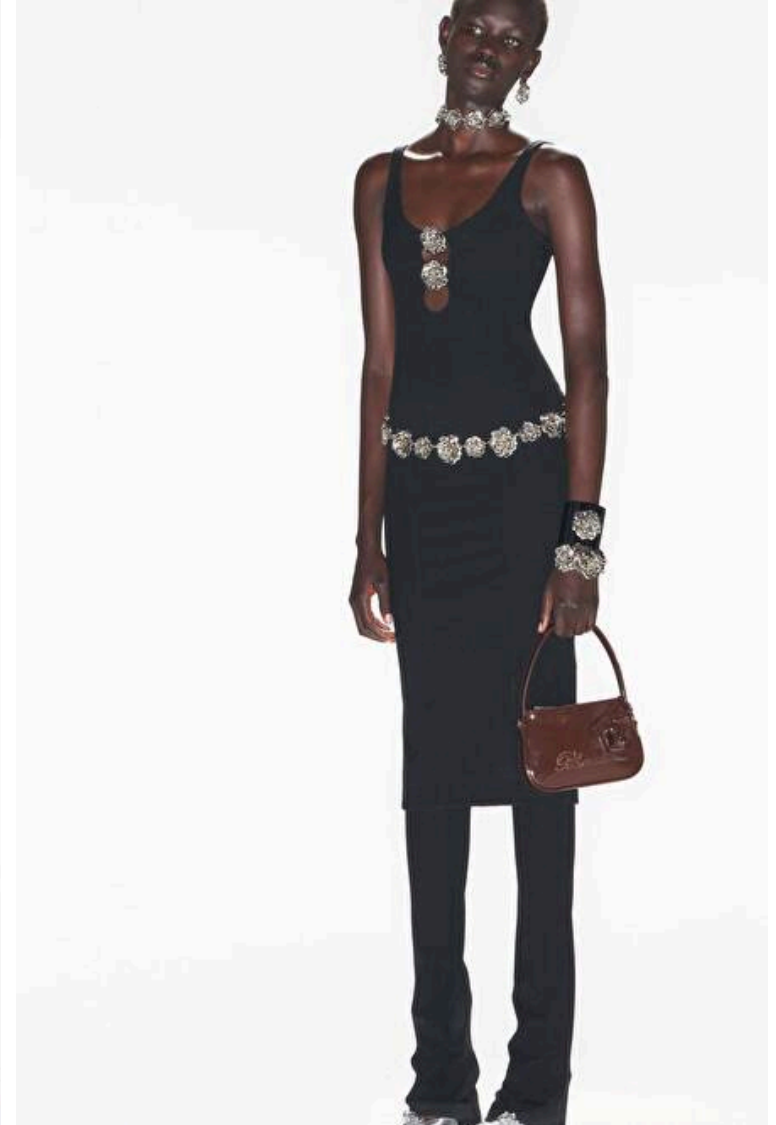

Height 180cm / 5' 11.0"

Bust 75cm / 29.5"

Waist 59cm / 23"

Hips 87cm / 34.5"

Shoes EU/US/UK 40 / 9 / 7

Eyes Brown

Hair Black

REJOICE CHUOL