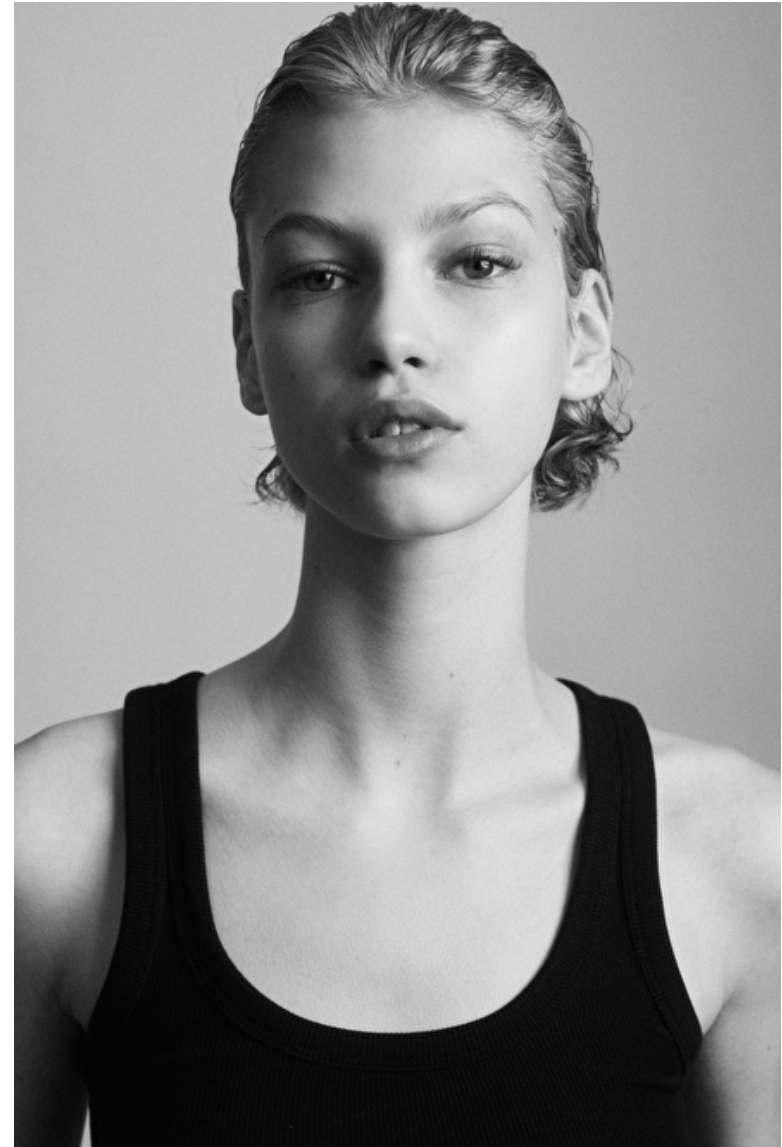

## Rosa Eimann

Height 177cm / 5' 9.5"

Bust 80cm / 31.5"

Waist 60cm / 23.5"

Hips 86cm / 34"

Shoes EU/US/UK 38 / 7.5 / 5

Eyes Blue green

Hair Blond