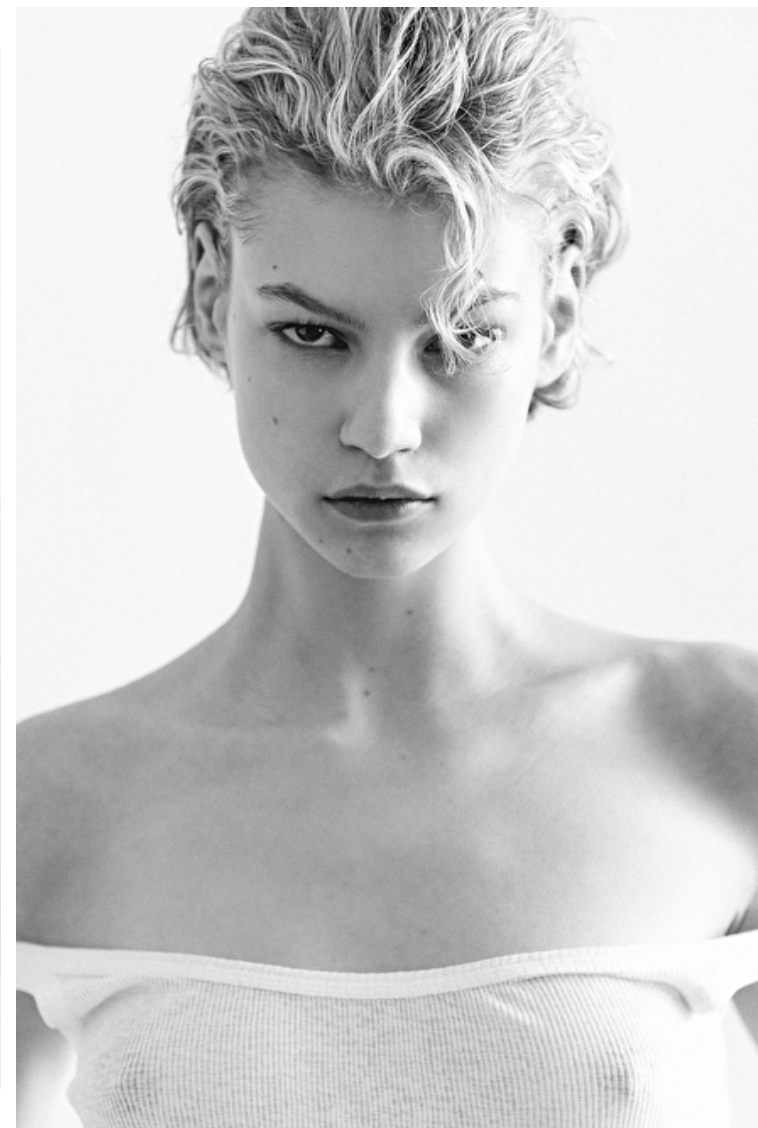

## Rosa Eimann

Height 177cm / 5' 9.5"

Bust 80cm / 31.5"

Waist 60cm / 23.5"

Hips 86cm / 34"

Shoes EU/US/UK 38 / 7.5 / 5

Eyes Blue green

Hair Blond