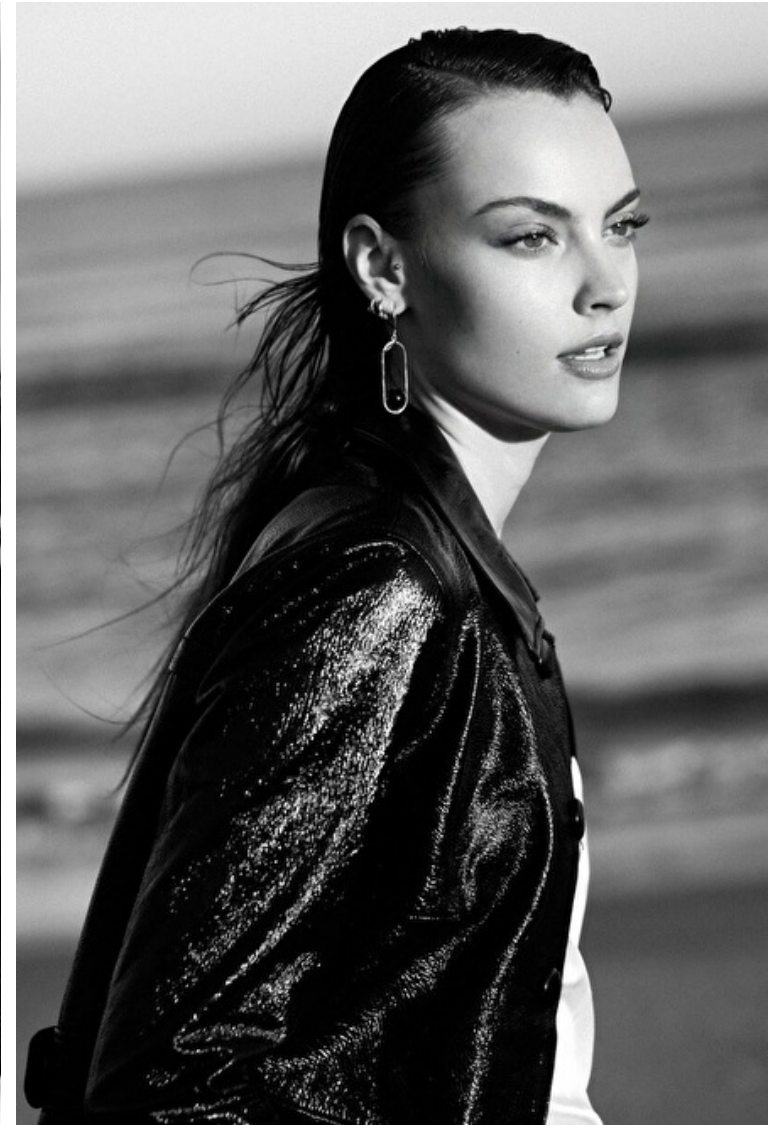

Select

MODEL MANAGEMENT

Via Giorgio Washington, 2, Milano, 20146, Lombardia, Italy

Phone: +39 02 89658300 Fax: +39 02 89658398 Email: info.milano@selectmodel.com Website: <https://www.selectmodel.com/>

Samie Robinson

Height 174cm / 5' 8.5"

Bust 81cm / 32"

Waist 60cm / 23.5"

Hips 90cm / 35.5"

Shoes EU/US/UK 38.5 / 7.5 / 5

Eyes Blue

Hair Brown