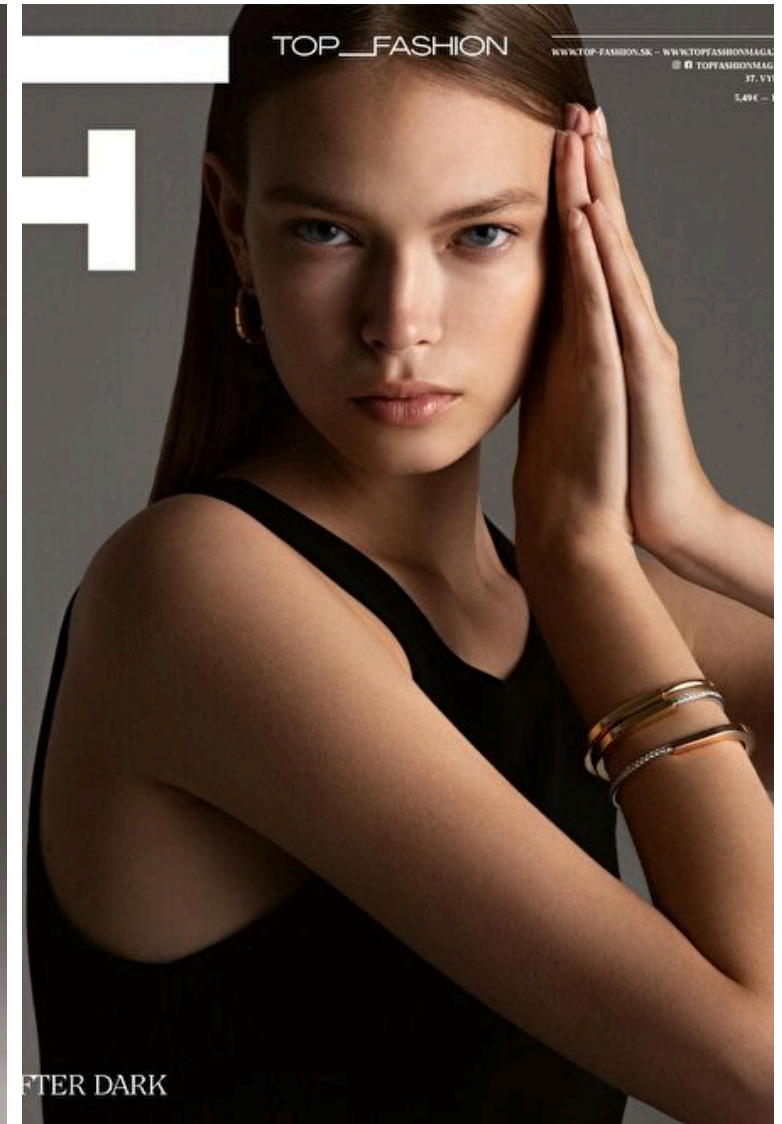

Height 181cm / 5' 11.5"

Bust 80cm / 31.5"

Waist 60cm / 23.5"

Hips 89cm / 35"

Shoes EU/US/UK 41 / 9.5 / 8

Eyes Blue

Hair Blond

Sophie