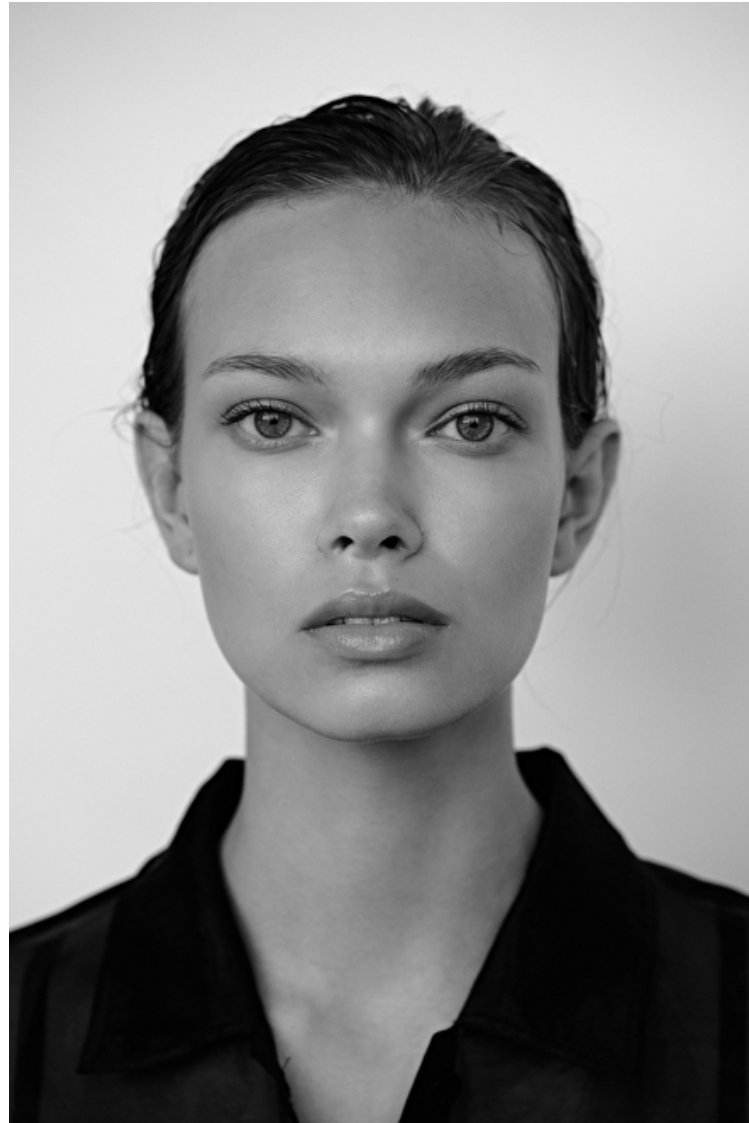

Height 181cm / 5' 11.5"

Bust 80cm / 31.5"

Waist 60cm / 23.5"

Hips 89cm / 35"

Shoes EU/US/UK 41 / 9.5 / 8

Eyes Blue

Hair Blond

Sophie