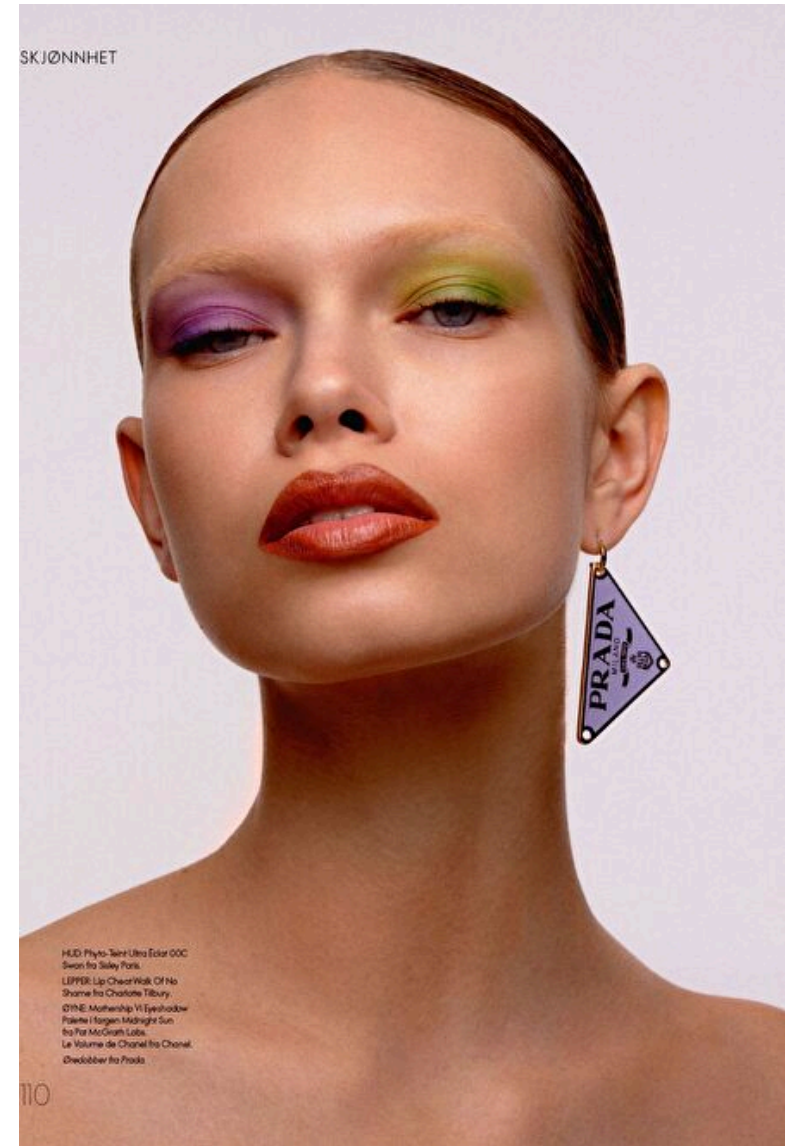

Sophie

Height 181cm / 5' 11.5"

Bust 80cm / 31.5"

Waist 60cm / 23.5"

Hips 89cm / 35"

Shoes EU/US/UK 41 / 9.5 / 8

Eyes Blue

Hair Blond