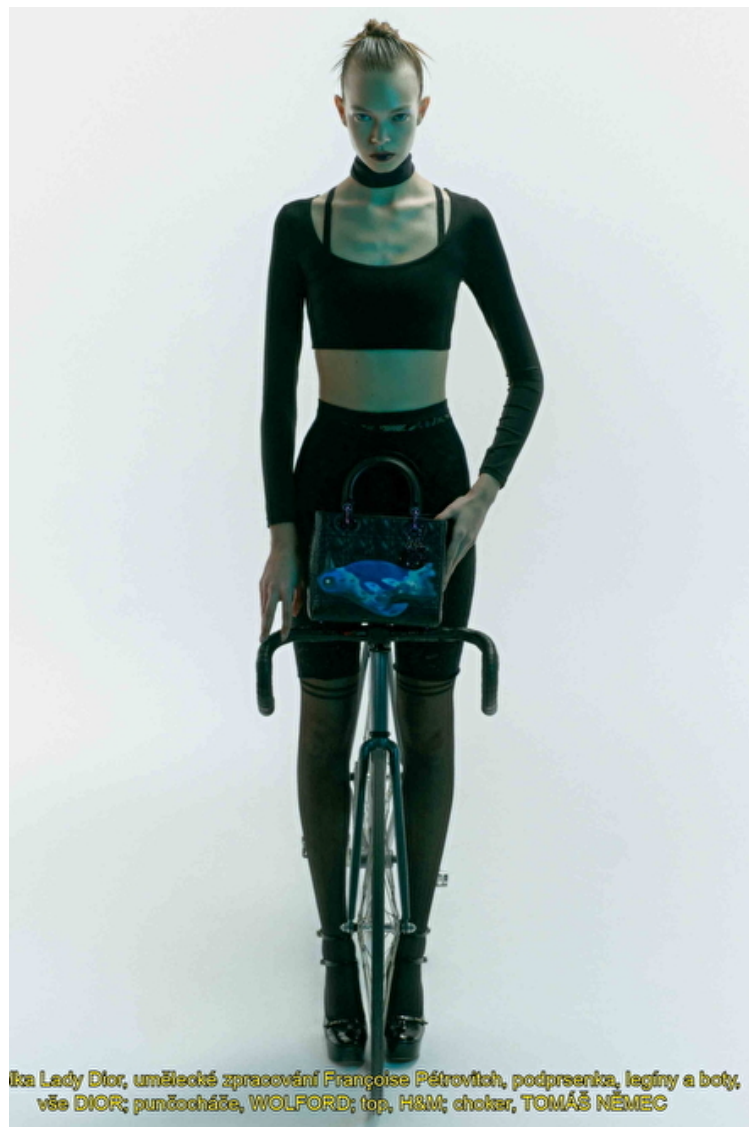

Bust 80cm / 31.5"

Waist 60cm / 23.5"

Hips 89cm / 35"

Shoes EU/US/UK 41 / 9.5 / 8

Eyes Blue

Hair Blond

šlaka Lady Dior, umělecké zpracování Franoise Pétrovich, podprsenka, legíny a boty, vše DIOR; punčocháče, WOLFORD; top, H&M; choker, TOMÁŠ NĚMEC