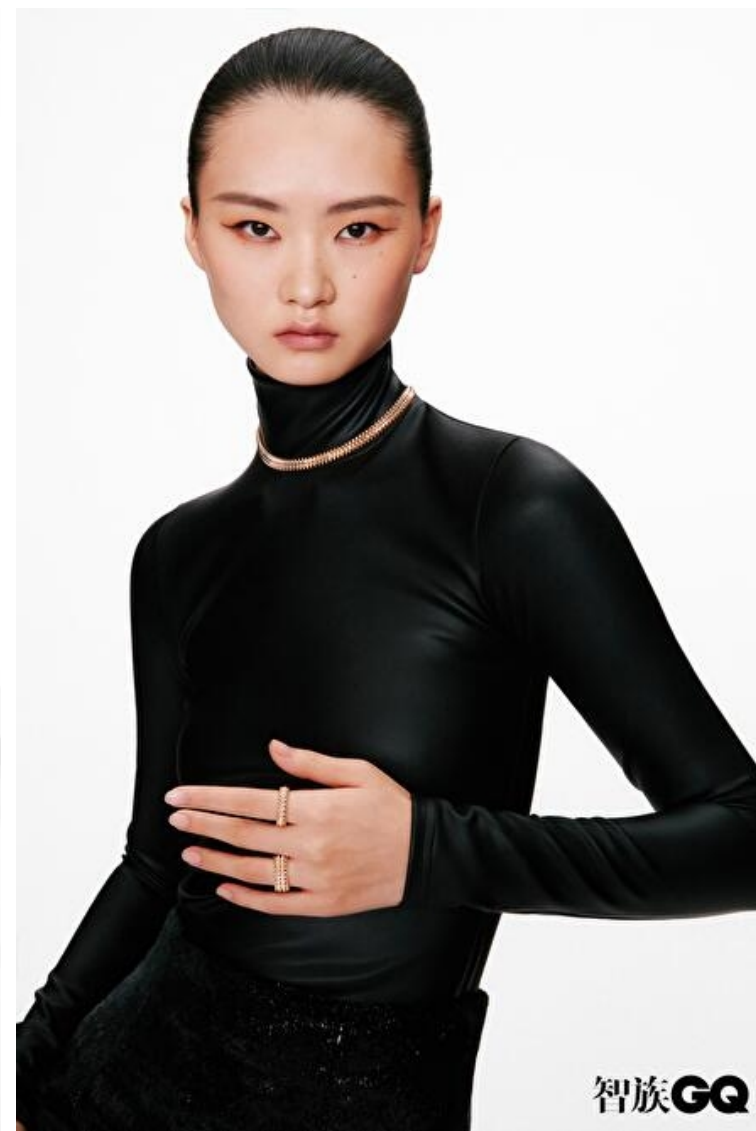

## Su Chen

Height 179cm / 5' 10.5"

Bust 79cm / 31"

Waist 59cm / 23"

Hips 89cm / 35"

Shoes EU/US/UK 39 / 8 / 6

Eyes Brown

Hair Black