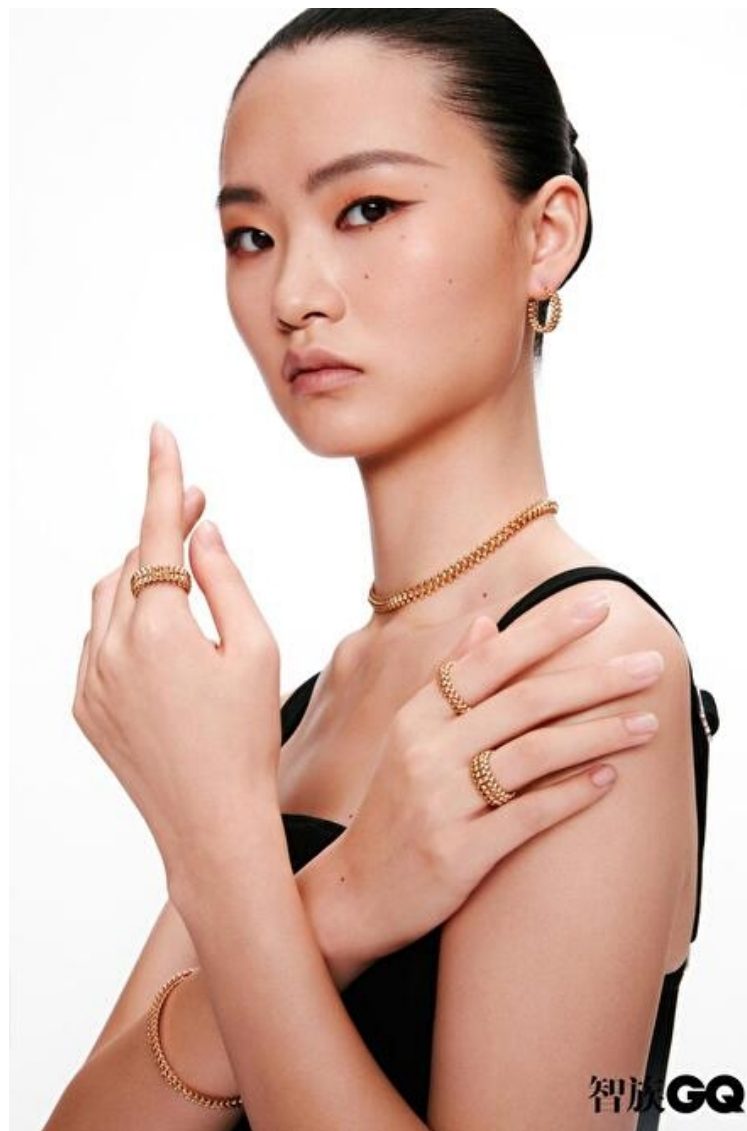

## Su Chen

Height 179cm / 5' 10.5"

Bust 79cm / 31"

Waist 59cm / 23"

Hips 89cm / 35"

Shoes EU/US/UK 39 / 8 / 6

Eyes Brown

Hair Black