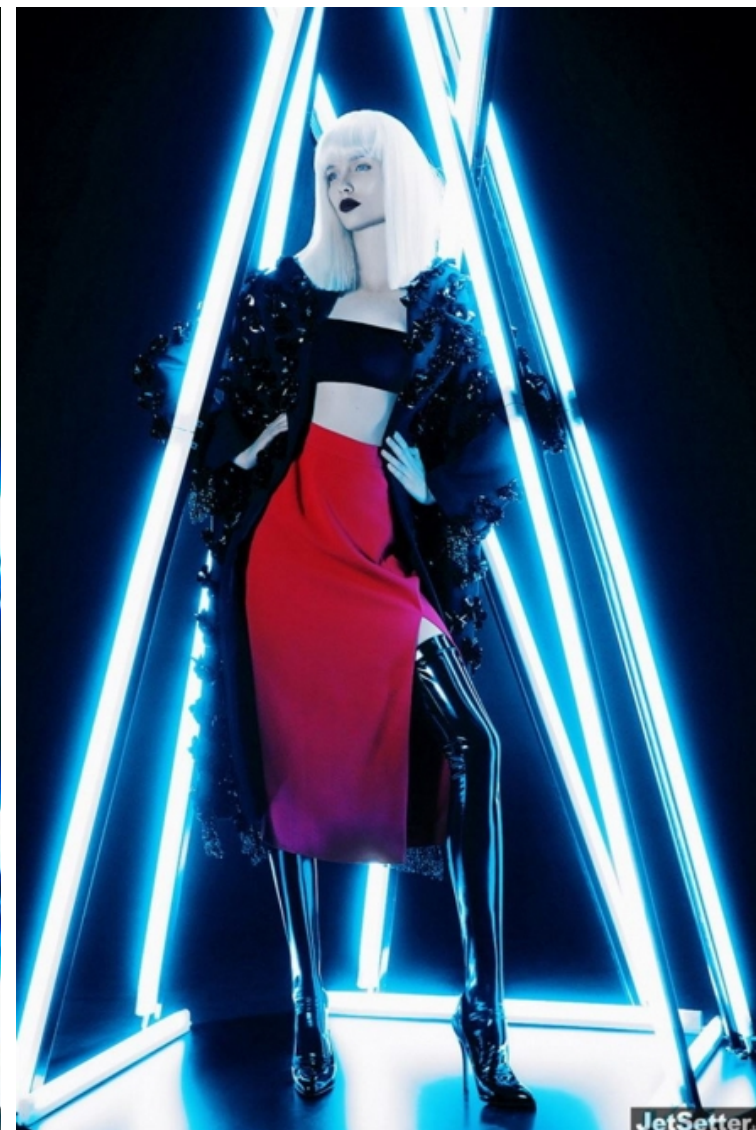

Veronika Terokhina

Height 178cm / 5' 10.0"

Bust 78cm / 30.5"

Waist 60cm / 23.5"

Hips 90cm / 35.5"

Shoes EU/US/UK 37 / 6.5 / 4

Hair Light brown

Eyes Blue