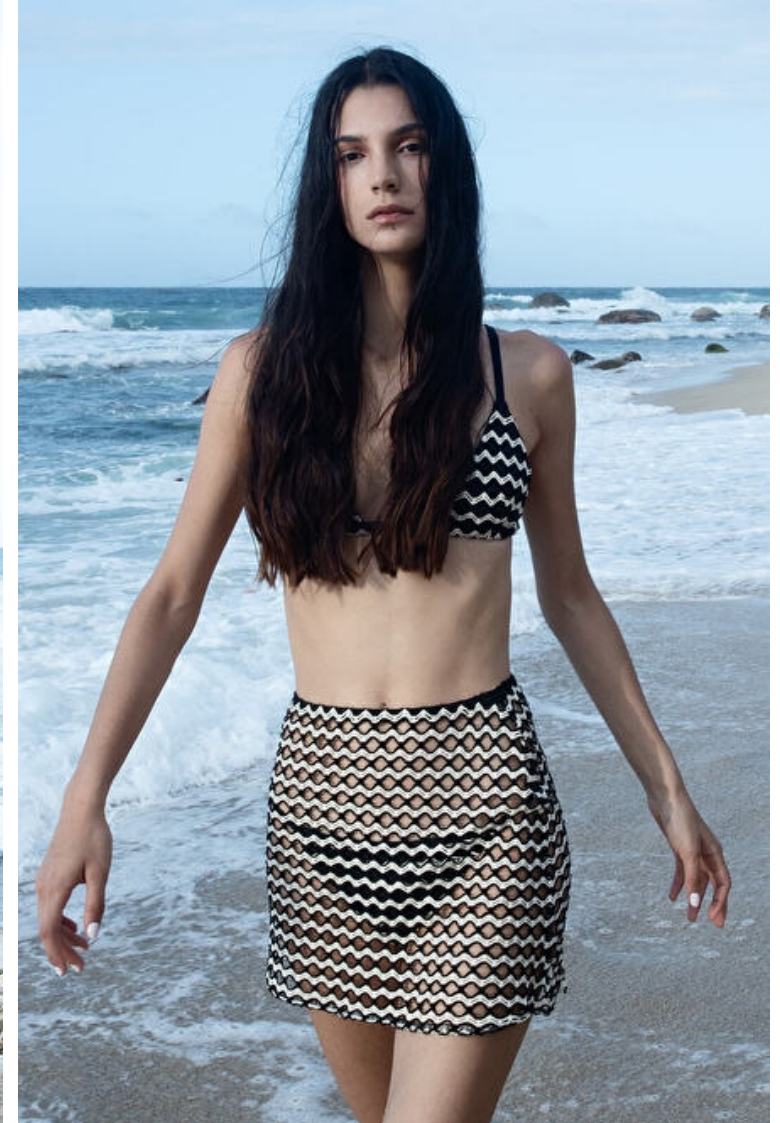

Victoria Pacheco

Height 177cm / 5' 9.5"

Bust 79cm / 31"

Waist 60cm / 23.5"

Hips 88cm / 34.5"

Shoes EU/US/UK 38 / 7.5 / 5

Eyes Brown

Hair Brown